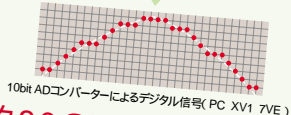

ASV方式ピュアクリーン テレビもDVDも明

Pure キレイ

テレビ番組やDVDも、
くっきりキレイな画面で楽しむ。

15型ASV方式ピュアクリーン・ブラックTFT液晶採用。
従来機種比約250%(約500cd/m²¹)の明るさと、
上下130°²、左右160°²の広視野角で、
液晶画面が見やすくなりました。
1 出荷時状態での標準値。
2 コントラスト比5以上の場合の値。

従来比
250%

ASV方式ピュアクリーン・ブラックTFT液晶
(当社従来機PC-SV1-7DD比)

写真は効果を説明するためのイメージです。

DVDマルチドライブで オリジナルDVD作成。

録画した番組はお気に入りのシーンだけを集めて、
自分だけのオリジナルDVDが作れます。

デジタル
ビデオカメラで
撮影した映像

好きな番組やお気
にのシーンを編集し
てオリジナルDVD作成

テレビもDVDも見やすいわ☆

Dynamic 楽しい

TVチューナー内蔵。
迫力のサウンドで臨場感もたっぷり。

新搭載のTVチューナー回路には、色の再現性を高める
10bit ADコンバーターを採用。また、高音質スピーカー&
ウーファーの迫力サウンドを再現します。

録画も余裕の約80GB
大容量ハードディスク内蔵。

最長約70時間の録画が可能。
テレビ録画・視聴ソフト「WinDVR3」により、
電子番組表を見ながら、録画予約も手軽にできます。

120分テープ
約35本分

出荷時状態で録画品質「普通」で録画した場合。

PCなのに迫力のサウンドがグッド!