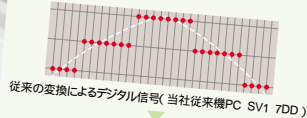

ASV方式ピュアクリーン テレビもDVDも明

Pure キレイ

テレビ番組やDVDも、
くっきりキレイな画面で楽しむ。

15型ASV方式ピュアクリーン・ブラックTFT液晶採用。
従来機種比約250%(約500cd/m²¹)の明るさと、
上下130°²、左右160°²の広視野角で、
液晶画面が見やすくなりました。
1 出荷時状態での標準値。
2 コントラスト比5以上の場合の値。

従来比
250%

ASV方式ピュアクリーン・ブラックTFT液晶
(当社従来機PC-SV1-7DD比)

写真は効果を説明するためのイメージです。

DVDマルチドライブで オリジナルDVD作成。

録画した番組はお気に入りのシーンだけを集めて、
自分だけのオリジナルDVDが作れます。

デジタル
ビデオカメラで
撮影した映像

好きな番組やお気
にのシーンを編集し
てオリジナルDVD作成

テレビもDVDも見やすいわ☆

Dynamic 楽しい

TVチューナー内蔵。
迫力のサウンドで臨場感もたっぷり。

新搭載のTVチューナー回路には、色の再現性を高める
10bit ADコンバーターを採用。また、高音質スピーカー&
ウーファーの迫力サウンドを再現します。

録画も余裕の約80GB
大容量ハードディスク内蔵。

最長約70時間の録画が可能。
テレビ録画・視聴ソフト「WinDVR3」により、
電子番組表を見ながら、録画予約も手軽にできます。

120分テープ
約35本分

出荷時状態で録画品質「普通」で録画した場合。

PCなのに迫力のサウンドがグッド!