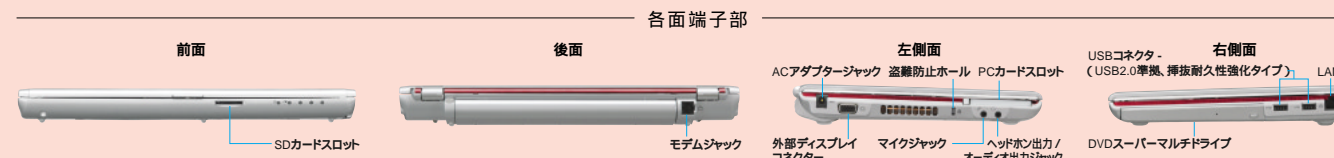

13.3型ワイド高性能・軽量ノート
PC-MW60LZ
オープン価格
この商品はピクカメラ専用商品です。色調...上面:シルバー/キーボード:シルバー

省エネ基準達成率 AAA*
エネルギー消費効率 0.00018(S区分)*

*詳しくは最終ページをご覧ください。

**ワイヤレス
LAN
内蔵**

ブラウンレッドを採用。

見やすい13.3型ワイド画面

一覧性に優れた、WXGA(1,280×800)の「13.3型ワイド高輝度ピュアクリン液晶(低反射タイプ)」を採用。また、約19mmピッチキーボードを搭載。外出先でも快適な操作を実現します。

ワイヤレスでインターネット

最大54Mbps⁸(規格値)の高速通信に対応した、EEE802.11a(J52/W52/W53)b/g準拠ワイヤレスLANを内蔵⁹。ワイヤレスで他のパソコンとデータを共有できる「無線deおしゃべり」やネットワーク設定を自動切替できる「おまかせインターネット」などで、よりスムーズに使えます。

軽快に持ち歩く

基板面積の縮小および、外側キャビネットを従来比¹⁰約40%も薄型化するなど、徹底した軽量化を図り、約1.69kgの軽量化を実現。金属製キャビネットにより、堅牢性も兼ね備えました。また、金属の質感を活かした上質なスタイリッシュデザインに仕上げています。