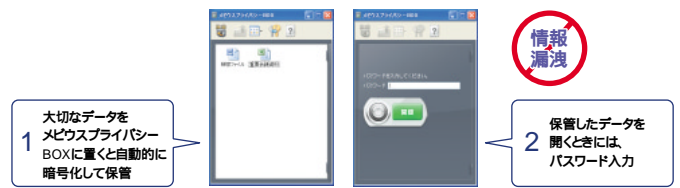

コンパクトに置く

ワイドに見る

好きな部屋でメビウスシアター。

PC-WA80KZ オープン価格

目標年度 2005年	省エネ基準達成率 AAA*
	エネルギー消費効率 0.00042(S区分)

*詳しくは最終ページをご覧ください。
この商品はビジュアルカメラ専用商品です。

色調...上面:シルバー/キーボード:シルバー

大切なデータを暗号化して保管「メビウスプライバシーBOX」

万が一のパソコンの盗難や紛失時にも、個人情報や会社情報などのデータを暗号化し、漏洩に配慮できます。

廃棄・譲渡の際のデータ流出を防ぐ「ハードディスク消去ユーティリティ」

クラス最小の底面積³を誇る、UVコーティングボディ

15.4型大画面・DVDドライブを採用しながら、幅約354mm×奥行約253mmのクラス最小の底面積³を実現。しかも、薄さ約27.8mm(最薄部)質量約2.8kgで手軽に持ち運べます。