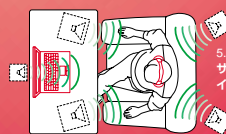

ポータブルDVDプレーヤー感覚で、
DVDが見られる・DVDがつくれる。
DVDマルチドライブ。

映画などのDVDソフトが楽しく、5.1チャンネルの擬似シア
ターサウンドを体感できるドルビーバーチャルスピーカー機
能¹⁾や、ドルビーヘッドホン²⁾にも対応しています。お気
に入りの映像を使って、オリジナルDVDも作成できます。