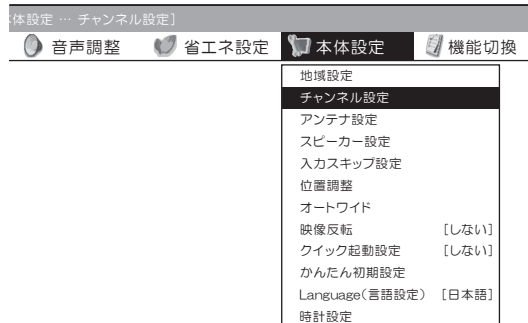

GX3/GX4ライン

ご愛用のお客様へ

- アップデートサービスにより、取扱説明書に記載されていない、BSデジタル放送と110度CSデジタル放送のチャンネルの個別設定で、地上デジタル放送と同じくチャンネルスキップ機能が追加されます。
そのため、取扱説明書に記載されている内容と一部操作が異なります。
- この説明書は、上記追加機能に関する内容について紹介しておりますので取扱説明書とともに、いつでも見ることができる所に保存してください。

デジタル放送のチャンネルの個別設定

(例)地上デジタル放送の設定内容を変更する。

- 1 **地上D** デジタル放送を選ぶ
BS
CS
- 2 **メニュー** メニューを表示する
- 3 **決定** 「本体設定」－「チャンネル設定」を選ぶ
決定 決定する

- 4 **決定** 「地上デジタル」「BS デジタル」「CS デジタル」のいずれかを選ぶ
決定 決定する

地上デジタル	地上デジタル放送の受信チャンネルの設定です。 (チャンネル設定をする前に、必ず地域設定をお住まいの地域に設定しておいてください。)
地上アナログ	
BSデジタル	
CSデジタル	
デジタル登録	