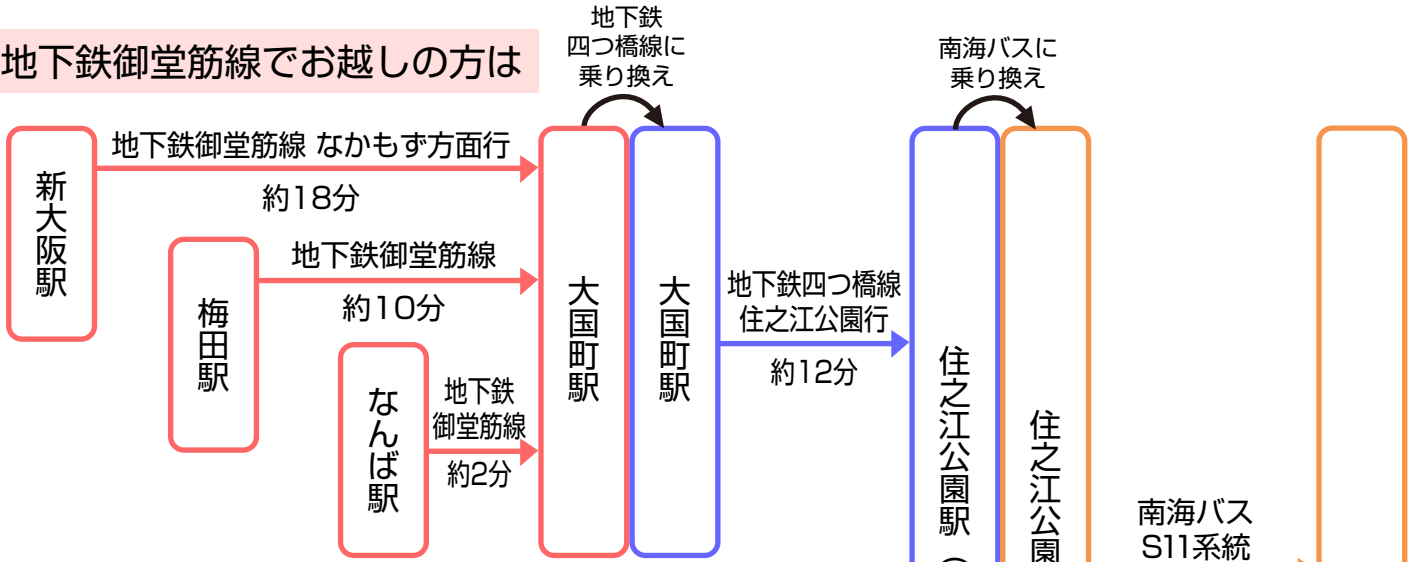

本社・堺事業所まで、主な鉄道・バスのアクセス方法

■ 地下鉄御堂筋線でお越しの方は