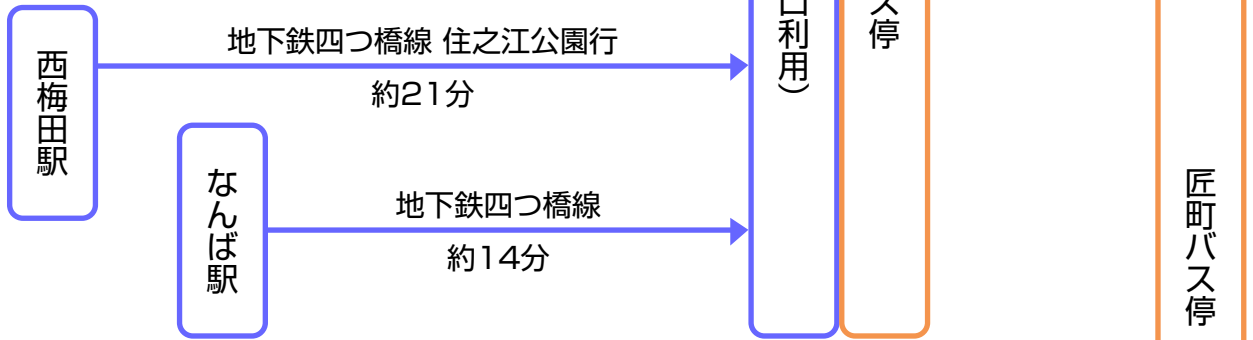

■ 地下鉄四つ橋線でお越しの方は