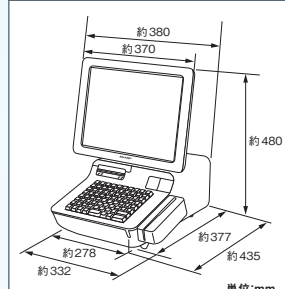

RZ-A473SS RZ-A473SC

ディスプレイ、キーボード、
プリンターを一体化。
コンパクトボディで多様な
SS業務をサポート。

省スペース

15型
タッチパネル付
カラー液晶 (XGA)

レシートプリンター
(58mm幅)

POS
キーボード

漢字カスタムディスプレイ (オプション)

RZ-A473SS / RZ-A473SC 外形寸法図 (突起部は含まず)