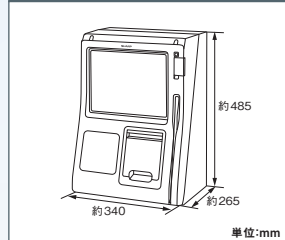

RZ-6IS7A 外形寸法図 (突起部は含まず)