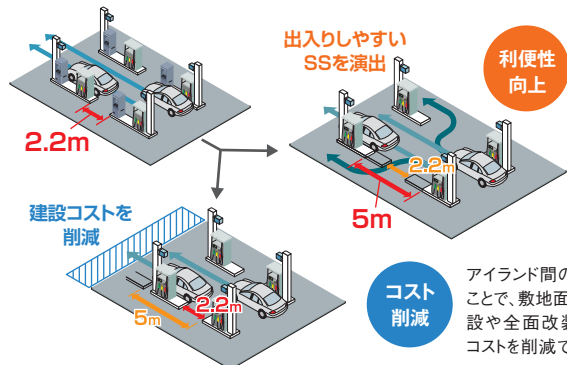

SS店舗の業務をトータルに支える多彩なシステムをご提供します。

SS-POSターミナル

- ●コンパクト設計で店舗スペースを有効活用
- ●高速レシートプリンターで業務スピードアップ

外設機

晴天時でも明るく見やすい液晶画面で快適な操作性を実現。

SSステーションラック
外設機を使いやすくコンパクトに設置できます。

洗車機用注文機

インボンプOSと洗車機用SSステーションラックの組み合わせでセルフ洗車機をコントロール。多様な決済方式に対応。

SERVICE ROOM

店内

外設機

外設機

セルフシステム

大容量
釣銭精算機

セルフシステム

セルフシステム

アイランド精算セルフシステム (セルフ釣銭機タイプ)

アイランド精算セルフ用注文機

釣銭機内蔵型で、お客様の利便性を向上
計量機にインボンプOSと釣銭機を内蔵しているため、注文・給油・精算をアイランド内でほとんど移動せずに行えるシステムです。機器操作や精算が簡単で、給油時間も短縮できるなど、お客様に高い利便性を提供できます。

釣銭機併設型
計量機 + インボンプPOS・釣銭機

アイランド精算セルフシステム
計量機・インボンプPOS・釣銭機を一体化