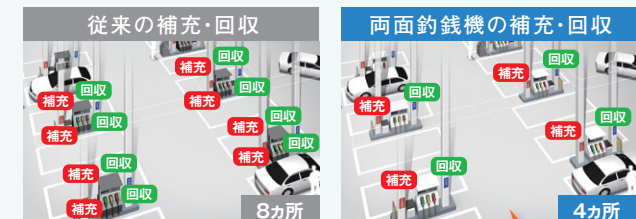

お客様が入れた紙幣はこちらになります。
1万円ではなく、5千円ですね!

アレ、1万円入れたと思うんだけど...
お釣りが少なくていい?

両面釣銭機で補充・回収の手間が半減

内部の金銭ユニットを両面一体型にすることで計量機両面の精算が1台の釣銭機で可能。補充・回収の手間が半減します。

紙幣は、一括投入可能

お客様の入金時は10枚を一括投入可能、お支払いでお待たせしません。また、補充時には20枚を一括投入でき、作業の手間を大幅に軽減します。

金銭ユニットが半減するから補充・回収の手間も半減!

五千円専用庫 (70枚収納) を搭載

業界初*

五千円専用庫を搭載することで五千円を釣銭として払い出しを実現。釣銭の出金効率が高まり、補充の手間をさらに削減します。

* 日本国内サービスステーション業界計量機組み込み型両面釣銭機における2016年6月現在当社調べ。

大容量釣銭精算機

SSステーションラック

インボンプPOS+自動釣銭機搭載タイプ (両面)