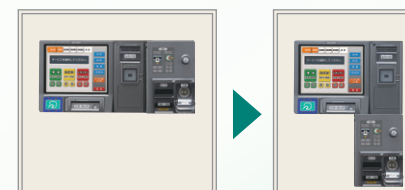

金銭ユニットが半減するから補充・回収の手間も半減!

五千円専用庫 (70枚収納) を搭載

業界初*

五千円専用庫を搭載することで五千円を釣銭として払い出しを実現。釣銭の出金効率が高まり、補充の手間をさらに削減します。

* 日本国内サービスステーション業界計量機組み込み型両面釣銭機における2016年6月現在当社調べ。

大容量釣銭精算機

SSステーションラック

インボンプPOS+自動釣銭機搭載タイプ (両面)

人感センサーと照度センサーを利用して、お客様が来たら表示画面を切り替える、周囲の明るさによって液晶の明るさを調節する、などの多彩なソリューションを構築することが可能です。

* 別途アプリケーションの対応が必要になります。

設置スペースに合わせた機器配置が可能

釣銭機 (RZ-5CD8)、紙幣入金機などの組み込みが可能。スペースに合わせて、左右設置、上下設置などのレイアウトが選べます。

操作性、セキュリティ性に優れた釣銭機