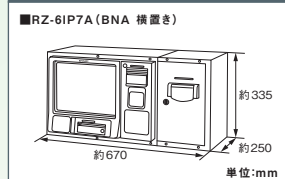

※ Bank Note Acceptor

RZ-6IP7A 外形寸法図 (突起部は含まず)