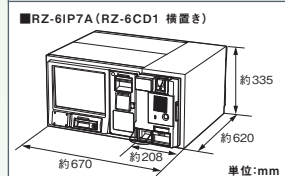

優れた操作性

※ Bank Note Acceptor

RZ-6IP7A 外形寸法図 (突起部は含まず)

※ RZ-5CD8の奥行きは322.6mm 単位:mm

見やすく使いやすい、タッチパネル付高輝度液晶

最大1,500cd/m²*の高輝度TFTカラー液晶を搭載。晴天下でも見やすく、タッチパネルで簡単に操作できます。

* 液晶パネルの製品出荷時の標準値。タッチパネル装着時は最大1,100cd/m²。

人感センサー、照度センサーによる多彩なソリューション