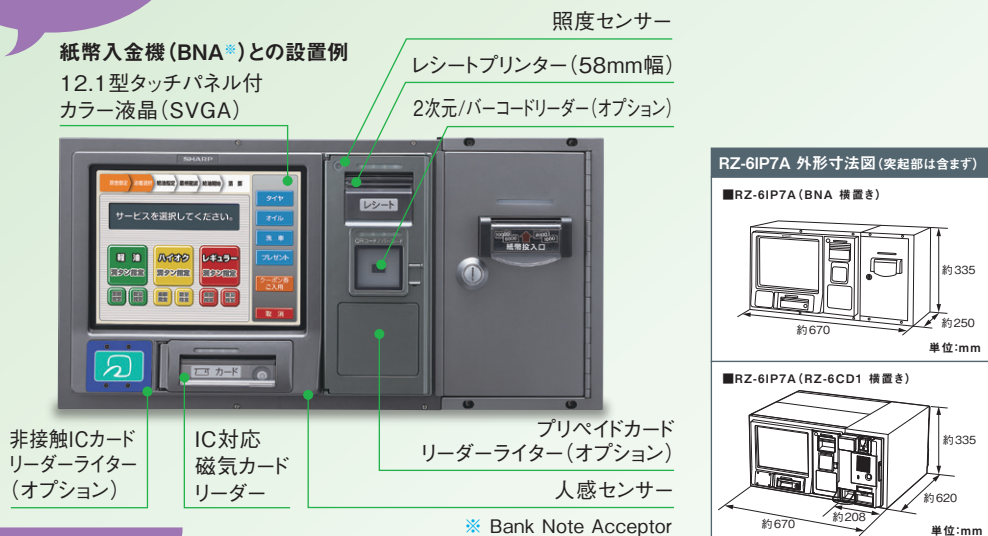

インポンプPOS RZ-6IP7A

屋外でも見やすい
高輝度液晶と操作性に
優れたデバイス配置。

優れた操作性

※ Bank Note Acceptor

※ RZ-5CD8の奥行きは322.6mm 単位:mm

見やすく使いやすい、タッチパネル付高輝度液晶

最大1,500cd/m²*の高輝度TFTカラー液晶を搭載。晴天下でも見やすく、タッチパネルで簡単に操作できます。

* 液晶パネルの製品出荷時の標準値。タッチパネル装着時は最大1,100cd/m²。

人感センサー、照度センサーによる多彩なソリューション

人感センサーと照度センサーを利用して、お客様が来たら表示画面を切り替える、周囲の明るさによって液晶の明るさを調節する、などの多彩なソリューションを構築することが可能です。

* 別途アプリケーションの対応が必要になります。

設置スペースに合わせた機器配置が可能

釣銭機 (RZ-5CD8)、紙幣入金機などの組み込みが可能。スペースに合わせて、左右設置、上下設置などのレイアウトが選べます。

操作性、セキュリティ性に優れた釣銭機

ガイドランプによる操作案内や、新設計の金銭入金口・出金口で使いやすさを向上。扉やロック機構を改善し、セルフサービスには不可欠な防犯機能を向上しました。

SS店舗設置に適した防水性能

IPX3相当の防水仕様*により、SS店舗での使用に対応。機器内部を雨などから保護し、安定稼働に貢献します。

* 計量機搭載時、前面からの防水仕様。

ガイドランプの誘導で、わかりやすい操作性

レシートプリンターや磁気カードリーダーにガイドランプを搭載。操作手順をランプ点灯で案内するので、初めてのお客様もスムーズに操作ができます。

インポンプPOSの画面で快適操作

インポンプPOSや店内POSの画面から釣銭機の操作が可能。従来の小さな操作パネルに比べ、大きく見やすい液晶画面で操作できるので、快適でミスのない作業を実現します*。

* RZ-6IP7AとRZ-6CD1設置の場合のみ対応。

両面一体構造の大釣銭容量 (RZ-6CD1)

両面一体構造の採用により、釣銭収納部を共通化することで、大容量を実現しました。

釣銭機

RZ-6CD1 RZ-5CD8

簡単な操作や精算により、
お客様に高い利便性を
ご提供。

利便性向上