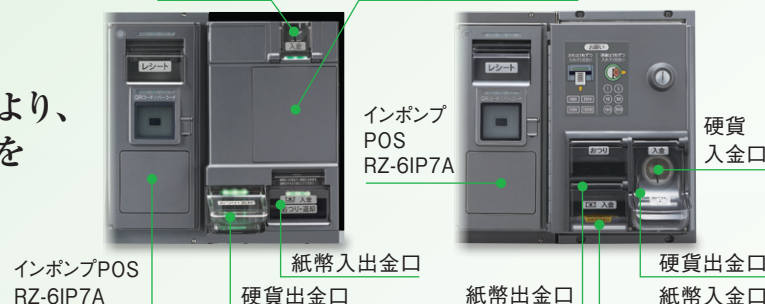

インポンプPOSの画面で快適操作

インポンプPOSや店内POSの画面から釣銭機の操作が可能。従来の小さな操作パネルに比べ、大きく見やすい液晶画面で操作できるので、快適でミスのない作業を実現します*。

* RZ-6IP7AとRZ-6CD1設置の場合のみ対応。

両面一体構造の大釣銭容量 (RZ-6CD1)

両面一体構造の採用により、釣銭収納部を共通化することで、大容量を実現しました。

釣銭機

RZ-6CD1 RZ-5CD8

簡単な操作や精算により、
お客様に高い利便性を
ご提供。

利便性向上

RZ-6IP7AとRZ-6CD1との設置例 (硬貨入金口 インターホン(オプション)) RZ-6IP7AとRZ-5CD8との設置例 (硬貨入金口 紙幣出金口)

インポンプPOS RZ-6IP7A

紙幣入出金口 硬貨出金口

紙幣出金口

硬貨入金口 硬貨出金口

SS-POSターミナル