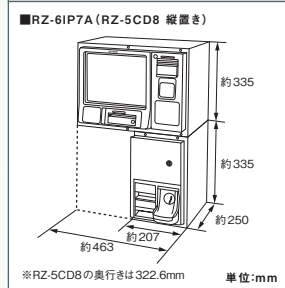

優れた操作性

※ Bank Note Acceptor

RZ-6IP7A 外形寸法図 (突起部は含まず)

※ RZ-5CD8の奥行きは322.6mm 単位:mm

見やすく使いやすい、タッチパネル付高輝度液晶

最大1,500cd/m²*の高輝度TFTカラー液晶を搭載。晴天下でも見やすく、タッチパネルで簡単に操作できます。

* 液晶パネルの製品出荷時の標準値。タッチパネル装着時は最大1,100cd/m²。

人感センサー、照度センサーによる多彩なソリューション