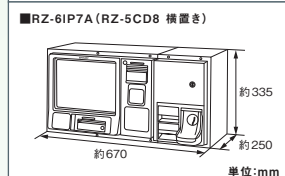

※ Bank Note Acceptor

RZ-6IP7A 外形寸法図 (突起部は含まず)