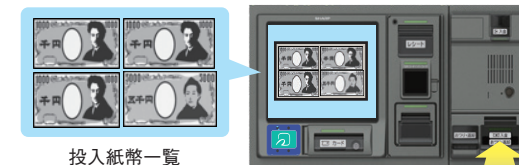

* 採用にあたっては、別途カード会社との契約が必要になります。

保守監視機能を搭載

SSD、レシートプリンター、磁気カードリーダーなどの使用状況を取得できるので、部品交換などの計画・保守に役立ちます。

* 保守監視機能を利用するには別途ソフトウェアの対応が必要です。

釣銭機 (RZ-6CD1)

業界初*

投入紙幣を画面で確認

お客様の投入紙幣を画面に表示。入金金額の勘違いによるトラブルを防止します。

お客様が入れた紙幣はこちらになります。
1万円ではなく、5千円ですね!

アレ、1万円入れたと思うんだけど...
お釣りが少なくていい?

両面釣銭機で補充・回収の手間が半減

内部の金銭ユニットを両面一体型にすることで計量機両面の精算が1台の釣銭機で可能。補充・回収の手間が半減します。

紙幣は、一括投入可能

お客様の入金時は10枚を一括投入可能、お支払いでお待たせしません。また、補充時には20枚を一括投入でき、作業の手間を大幅に軽減します。