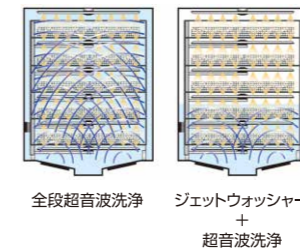

F L E X I B L E

さらに、頼れる「対応力」

全段超音波で多彩に洗浄

ラック全段に対して超音波洗浄が可能。水位を調整することで上段部でジェットウォッシャー、下段部で超音波洗浄を同時に行うことができ、洗浄方法の異なる器具を効率よく大量に処理することが可能になりました。

大きな器具や大量洗浄もおまかせ

5段ラック^{*3}の採用でさらなる大量洗浄を実現。ラックは棚が取り外せるので、大きな器具を洗浄する場合など便利に使い分けられます。

^{*3} MU-7100は4段ラック。

E A S Y

さらに、やさしい「操作性」

大きく見やすい操作パネル

大型の液晶タッチパネルに大きな文字でシンプルにレイアウトされた見やすい操作パネル。ユーザーインターフェース刷新[*]でさらに操作がやさしくなりました。

[*]2020年11月