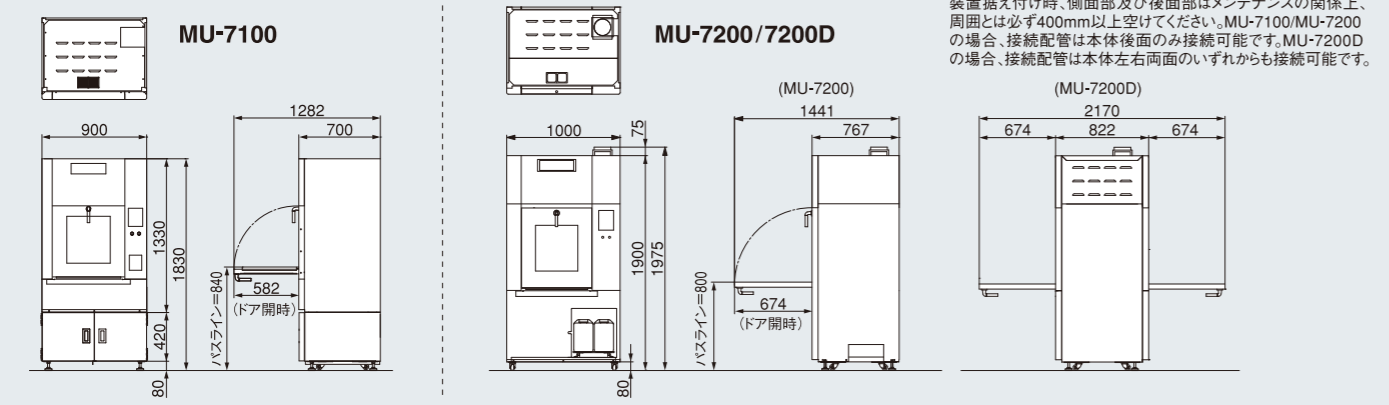

#### ■外形寸法図(単位:mm)

※注意  
 装置据え付け時、側面部及び後面はメンテナンスの関係上、  
 周囲とは必ず400mm以上空けてください。MU-7100/MU-7200  
 の場合、接続配管は本体後面のみ接続可能です。MU-7200D  
 の場合、接続配管は本体左右両面のいずれからも接続可能です。