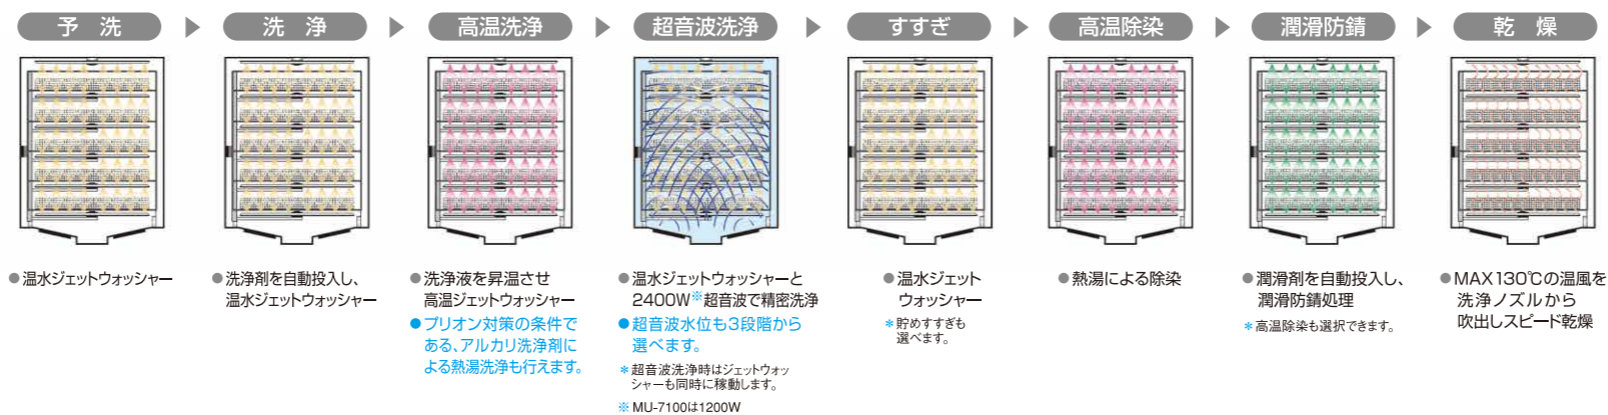

出力2倍の強力超音波洗浄

ジェットウォッシャーの洗浄力に加えさらに細部まで精密に洗い上げる超音波洗浄。従来比の2倍^{*1}である2400W^{*2}にパワーアップし、高精細な洗浄を実現します。

^{*2} MU-7100は1200W。

洗浄工程(用途・目的に応じた適切な洗浄コースの設定が可能)