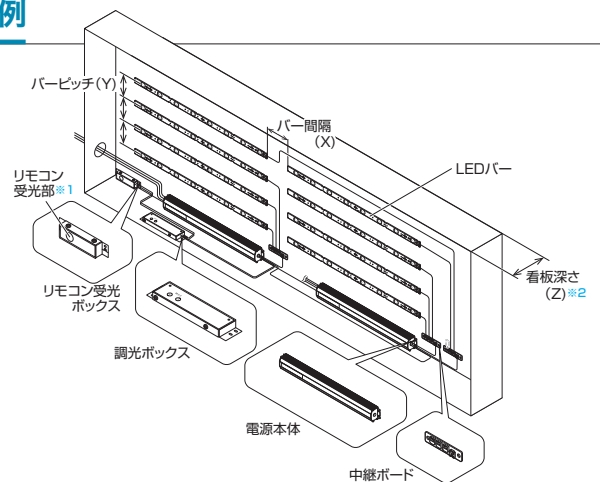

設置例

■看板深さとLEDバー配置の目安^{※3}

- ・看板深さ (Z) ……60mm～250mm
- ・バーピッチ (Y) ……80mm～400mm
- ・バー間隔 (X) ……25mm～200mm

■看板深さとバーピッチ/バー間隔の比率の目安^{※3}

- ・看板深さ (Z) : バーピッチ (Y) ……1 : 1.5 ~ 1 : 2
- ・看板深さ (Z) : バー間隔 (X) ……1 : 0.5 ~ 1 : 1

※1 受光窓がリモコンから見えること。 ※2 LEDバーの底面から拡散板までの距離です。

※3 参考値であって、保証値ではありません。

●左上の写真は、弊社でご用意するLEDバーユニット、電源ユニット、並びに調光ユニットを基に、フレーム/画像コンテンツ等の部材を加え設計された看板完成品の設置イメージになります。実際の映像ではありません。画面はハモミ合成です。

本新製品ニュース掲載商品の価格には、配送・設置調整・別売部品・付帯工事、使用済み商品の引き取りなどの費用は含まれておりません。