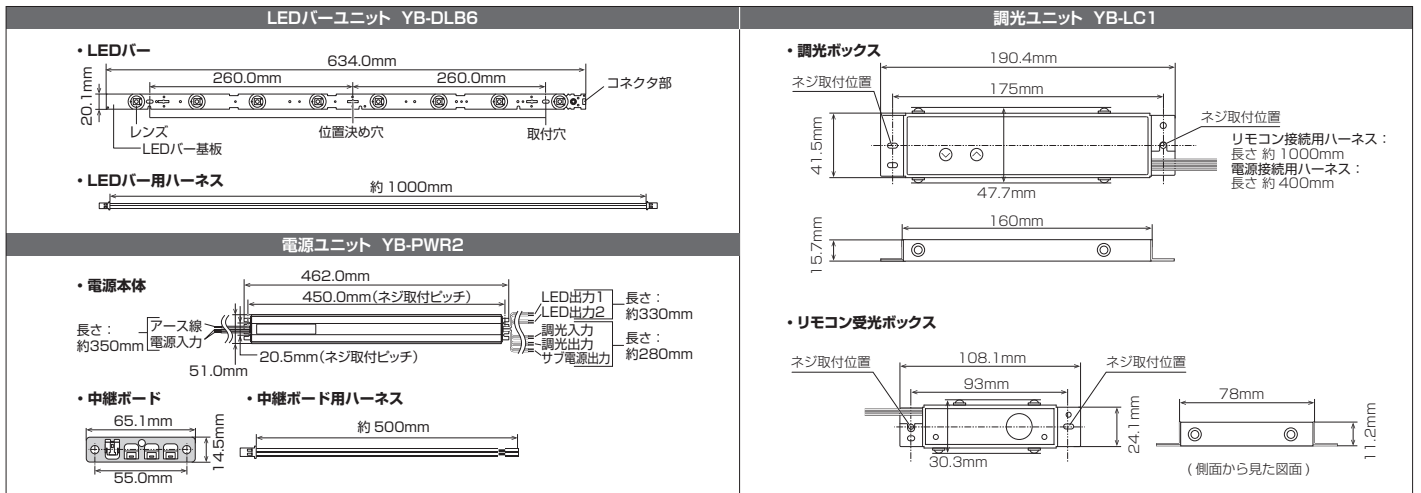

■ 主な仕様について

品名		LED看板照明(LEDバーユニット)
形名		YB-DLB6
LED	色温度	約6500K※1
LED基板	LED数	8個
	LEDピッチ	80mm
光源寿命		40,000h※2
動作温度		-10℃～50℃※3
保存温度		-20℃～80℃※4
消費電力		約8.6 W/LEDバー1本当たり
外形寸法		634.0 mm(長さ)×20.1mm(幅)
質量		約35g/LEDバー1本当たり
環境性能		屋内専用
主な梱包内容		LEDバー×14本、LEDバー用ハーネス×14本

仕様および外観は、改良のため予告なく変更されることがありますのでご了承ください。
※1 LED素子の値を表します(LED素子の演色性はRa80以上)。LED光源にはパラツキがあるため光源ごとに発光色、明るさが異なる場合がありますのでご了承ください。
※2 室内(25℃)で使用した際、光束70%になるまでの設計値を表します。保証値ではありません。
※3※4 温度は本製品の周囲温度です。

品名		LED看板照明(調光ユニット)
形名		YB-LC1
調光方式		リモコンまたは本体キー
調光範囲		30%～100%(調光出力電流比)
調光ステップ		256段階(明るさボタン長押しで20ステップ変化)
動作温度		-10℃～50℃※1
環境性能		屋内専用
保存温度		-20℃～80℃※2
調光ボックス	出力数	1
	寸法	190.4 mm(長さ) × 15.7 mm(高さ) × 41.5 mm(幅)
	質量	約98g
リモコン受光ボックス	寸法	108.1 mm(長さ) × 11.2 mm(高さ) × 24.1 mm(幅)
	質量	約31g
主な梱包内容		調光ボックス×1台、リモコン受光ボックス×1台、リモコン×1個、リモコンボタン電池×1個

仕様および外観は、改良のため予告なく変更されることがありますのでご了承ください。
※1※2 温度は本製品の周囲温度です。

■ 寸法図(単位mm) ●数値はおよその値です。

■ 商品ご理解のために

- ●商品の保証について ●保証期間はご購入の日から1年間です。●当社は、このLED看板照明の補修用性能部品を、製品の製造打切後、8年保有しています。●補修用性能部品とは、その製品の機能を維持するために必要な部品です。●取扱説明書・施工説明書・本体注意ラベルなどの注意書きにしたがった正常な使用状態で、保証期間内に故障した場合にはお客様の持込により当社が指定するサービス窓口が無料修理致します。弊社の賠償責任は、弊社製品のご購入金額を限度とします。労務費・足場養生費等、交換にかかる工事費用は含まれませんので、予めご了承ください。
- ●商品ご使用について ●当製品は日本国内仕様です。海外では使用できません。ご使用には指定の電源電圧に接続ください。●本体および部品の改造は行わないでください。電気部品の故障となるだけでなく、落下、感電、火災、強度低下、故障、事故の原因となります。また、本機の性能を損なうおそれがあります。●設置については取扱説明書・施工説明書に基づく設置をお願いいたします。●環境条件にご注意ください。本機は屋内専用です。●設置の前に「安全上のご注意」をお読みください。●設置は、必ず専門業者に依頼し、専門業者の責任において行ってください。●電源配線工事は、専門業者に依頼ください。一次側電源工事およびアース工事は電気工事が行ってください。
- ●新製品ニュースについてのご注意 ●製品改良のため仕様の一部を予告なく変更することがあります。また、商品の色調は印刷のため実物と異なる場合もありますので、予めご了承ください。
- ●画面はすべてハメコミ合成です。実際の表示とは異なります。●会社名、製品名等の固有名詞は各社の商標または登録商標です。

安全にお使いいただくために

- ●正しく安全にお使いいただくため、ご使用前に必ず「取扱説明書」をよくお読みください。
- ●設置には特別な技術が必要です。設置は必ず専門の工事業者に依頼してください。

使用方法や商品のご相談 ●お客様相談センター おかけ間違いのないようご注意ください。
0120-099-233
携帯電話・PHSからもご利用いただけます。

受付時間 ●月曜日～金曜日(9:00～17:00)
※祝日および弊社休日を除く
※当社では、確実なお客対応のため、フリーダイヤルサービスをご利用のお客様に「発信番号通知」をお願いいたします。発信番号を非通知に設定されている場合は、番号の最初に「186」をつけておかけください。

●この製品には保証書がついています。保証書は「お買い上げ日・ご購入先名」等の記入をお確かめのうえ、ご購入先から受け取ってください。
●製造番号は、安全確保上重要なものです。お買い上げの際は、商品本体または梱包箱に製造番号が表示されているかお確かめください。

シャープ株式会社

本社 〒545-8522 大阪市阿倍野区長池町22番22号

この新製品ニュースの内容は、2015年1月現在のものです。
I.20 [YB-DLB6]

- ●この新製品ニュースの用紙には、環境に配慮した植林木を使用しています。
- ●この新製品ニュースは環境に配慮した植物性大豆インキを使用しています。