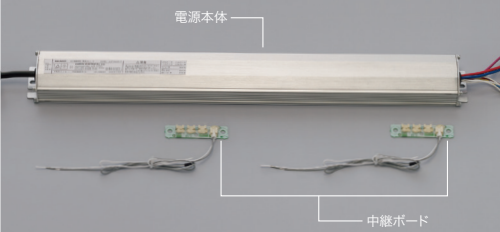

AQUOSの技術を応用した  
看板照明向け光源/電源/調光システム。

LEDバーユニット YB-DLB6

電源ユニット YB-PWR2

調光ユニット YB-LC1

## 光源/電源/調光を各ユニットにて製品化

「LEDバーユニット」、「電源ユニット」、「調光ユニット」の組み合わせにより、さまざまな大きさや明るさに合わせた設計が可能になりました。

### 【LEDバーユニット YB-DLB6】

- ・薄型AQUOS搭載の広配光角レンズを使用し、広範囲を均一に照射でき、LED個数削減が可能です。
- ・60mm～250mmの広い範囲の深さに対応できます。
- ・Ra80以上のLED素子の採用により高い演色性を実現し、コンテンツの本来の色を再現します。
- ・また、LEDバー1本あたりの消費電力は約8.6Wと優れた省エネ性能を有しています。
- ・LEDバーユニットは1箱LEDバー14本入りです。

### 【電源ユニット YB-PWR2】

- ・1つの電源に1～6本のLEDバーを接続できます。
- ・調光ユニットを使用しなくても、約65% / 100%の明るさを選択できます。