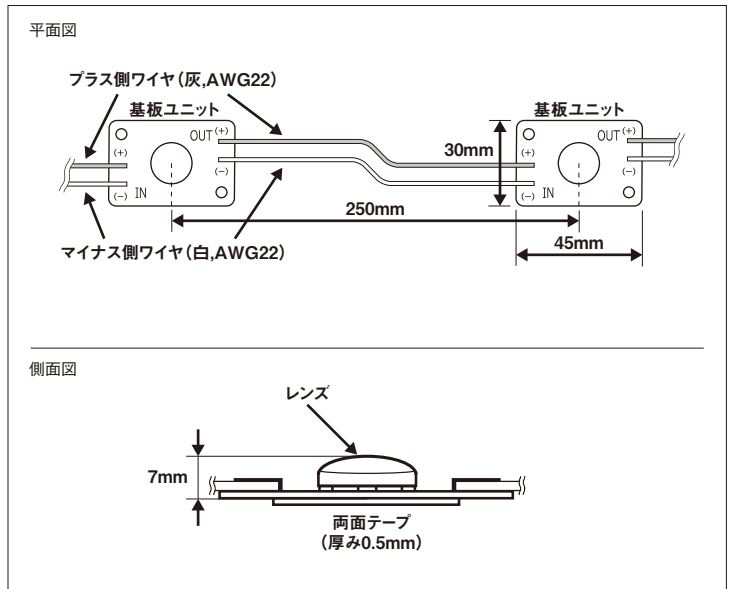

●左下の写真は、弊社でご用意するLEDモジュール(本機)、電源ユニット(発売済)を基に、フレーム/画像コンテンツ等の部材を加え設計された看板完成品の設置イメージになります。実際の映像ではありません。画面はハメコミ合成です。

本新製品ニュース掲載商品の価格には、配送・設置調整・別売部品・付帯工事、使用済み商品の引き取りなどの費用は含まれておりません。

■ 主な仕様について

品名	LED看板照明(LEDモジュール)
形名	YB-6DLM30
色温度	約6500K※1
基板ユニット外形寸法	45mm(長さ)×30mm(幅)×7mm(高さ(両面テープ含まず))
重量	約170g(基板ユニット24個の重量)
基板ユニットピッチ	250mm
定格	DC300mA
消費電力	約1W/基板ユニット
演色性	Ra80以上(LED)
動作温度	-20℃～55℃※2
保存温度	-20℃～80℃※2
設計寿命	40,000h※3
環境性能	IPX5相当
梱包内容	基板ユニット24連結 1個
備考	器具内設置専用

仕様および外観は、改良のため予告なく変更されることがありますのでご了承ください。  
 ※1 LED素子の値を表します。LED光源にはバラツキがあるため光源ごとに発光色、明るさが異なる場合がありますのでご了承ください。  
 ※2 温度は本製品の周囲温度です。  
 ※3 25℃で使用した際、光束70%になるまでの設計値を表します。保証値ではありません。

■ 寸法図 ●数値はおよその値です。

■ 設置例

**設置の前にご用意いただくもの(市販品)**

- M4ネジと樹脂ワッシャー または φ4ブッシュリベット  
 ※LEDモジュールを取り付ける金属板材によっては、平ワッシャーが必要な場合があります。

**推奨電源(YB-PWR2)**

YB-PWR2は2つのLED出力を持っています。1つのLED出力に8～24個の基板ユニットをつなぐことができます。

**電源ユニット YB-PWR2**

**■ 看板深さとLED配置の目安※**