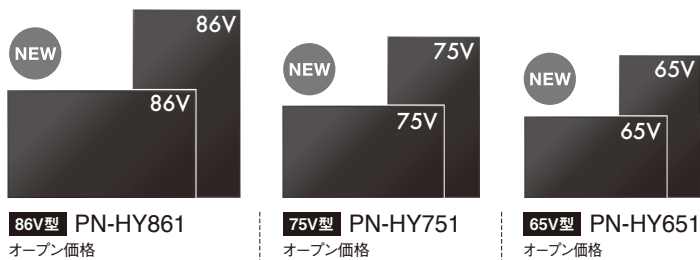

※1 縦置き時の回転方向は、横置きを前面から見た時の回転方向。※2 輝度は、入力モードや映像調整の設定などにより変わります。また、輝度は経年により劣化します。一定の輝度を維持するものではありません。工場出荷時は明るさ設定値を80(最大100)にしています。※3 パソコンや映像機器との接続には市販の接続用ケーブルをお使いください。※4 別売品取り付け時の温度範囲は、別売品の仕様をご確認ください。別売品を付けたら温度範囲が変わる場合があります。また、設置状態により温度範囲が変わる場合があります。※5 AC100V専用です。AC200V(50/60Hz)のコンセントを使用するときは、別売の電源コードが別途必要です。ご購入の際は、販売店または弊社営業窓口までお問い合わせください。■VESA:Video Electronics Standards Association ■DDC:Display Data Channel ●仕様は一部変わることがあります。

周辺機器(別売)					
品名	形名	86V型	75V型	65V型	製造・販売元
フロアスタンド	PN-ZS703B	○※6	○※6	○※6	①
	FFP-FL-STAND-864	○	○	○	②
壁寄せスタンド	PF1-U3S アンカー固定タイプ	—	○※6	○※6	③
	FZS-W90H	○※6	○※6	○	④
壁掛け金具	FFP-NS00WA90 角度固定タイプ	○※8	○※8	—	②
	FFP-NS10WA90 傾斜角度調整タイプ	○※8	○※8	—	
	FFP-SW-T6060LF 角度固定タイプ(ラッチ式)	—	—	○	③
	FFP-SW-6060L 傾斜角度調整タイプ(ラッチ式)	—	—	○	
	LSTM1U 傾斜角度固定タイプ	—	○※7	○※6	
	LTM1U 傾斜角度調整タイプ	—	○※6	○※6	
	XSM1U 傾斜角度固定タイプ	○※7	○※6	○※6	
XTM1U 傾斜角度調整タイプ	○※6	○※6	○※6		
	FHW-100 傾斜角度調整タイプ	○	○	○	④
	WM-S80-860P 傾斜角度固定タイプ	○※6	○※6	○	⑤
天吊金具	FFP-LCA4-700/900/1100	○※8	○※8	○※8	②
ピッチ変換金具	FFP-LC864	○	○	○	②
	FHB5038	○	○	—	③

①シャープ株式会社
②日本フォームサービス株式会社 TEL:03-3636-0011
③株式会社映像センター TEL:03-3527-8670(東京) TEL:06-6836-7827(大阪)
④株式会社共栄商事 TEL:03-3719-2411
⑤エス・ディ・エス株式会社 TEL:0120-74-1003
●製品の詳細は上記にお問い合わせください。
●設置/施工についてはお買いあげの販売店、または弊社営業窓口にご相談ください。
※6 縦向きに取り付けることはできません。※7 縦設置には別売のピッチ変換金具FHB5038が必要です。
※8 別売のピッチ変換金具FFP-LC864が必要です。

<QRコードから誘導されるサイトについてのご注意> ●当サイト及び動画の視聴は無料ですが、通信料金はお客様のご負担となります。●QRコードは株式会社デンソーウェーブの登録商標です。

■商品ご理解のために

■商品の保証について ●保証期間はご購入の日から1年間です(ただし、バックライトは消耗品ですので、保証の対象になりません)。●取扱説明書・本体注意ラベルなどの注意書にしたがった正常な使用状態で、保証期間内に故障した場合には、ご購入の販売店、または当社が指定するサービス窓口が無料修理いたします。ただし、離島およびこれに準ずる遠隔地への出張修理は、出張に要する実費をいただきます。尚、修理の際の取り外し・再設置に要する費用は、別途お客様負担となります。●保証期間中でも修理は有料になることがありますので、保証書をよくお読みください。
■商品ご使用について ●当製品は日本国内仕様です。海外では使用できません。●本機の設置には特殊な技術が必要です。必ず専門取り付け工事業者にご依頼ください。お客様ご自身による工事は一切行わないでください。取り付け不備、取り扱いによる事故、損傷については、当社は責任を負いません。●ケースに入れて設置する空間の確保が困難な場合や、周囲温度が本体仕様の「使用温度範囲」を超える場所に設置する場合は、ファンを設けるなど、ケース内の温度や周囲温度が本体仕様の「使用温度範囲」になるよう対処してください。詳しくは、弊社営業窓口までお問い合わせください。●TFTカラー液晶パネルは、非常に精密度の高い技術で作られていますが、画面の一部に点灯しない画素や常時点灯する画素が存在する場合があります。また、見る角度によっては、色のムラや明るさのムラが生じる場合がありますが、いずれもインフォメーションディスプレイの動作に影響を与える故障ではありませんので、あらかじめご了承ください。●同じ画像を長時間表示させないでください。残像現象が起こる場合があります。残像現象は、動画等を表示することで、徐々に軽減されます。●当製品は、各種の画面サイズ切替機能を搭載しています。テレビ番組等ソフトの映像比率と異なるモードを選択した場合、オリジナルの映像と見え方に差が出ます。この点にご留意の上、画面サイズをお選びください。営利目的または公衆に視聴されることを目的として、喫茶店・ホテルなどにおいて画面サイズ切替機能を利用して画面の圧縮、引き伸ばし等を行って、著作権法上で保護されている著作権者の権利を侵害する恐れがありますのでご注意ください。●V型(86V型など)は、有効画面の対角寸法を基準とした大きさの目安です。
■カタログについてのご注意 ●製品改良のため仕様の一部を予告なく変更することがあります。また、商品の色調は印刷のため実物と異なる場合もありますので、あらかじめご了承ください。●画面はすべてハメコみ合成です。実際の表示とは異なります。●HDMI、High-Definition Multimedia Interface、およびHDMIロゴは、米国およびその他の国におけるHDMI Licensing Administrator, Inc.の商標または登録商標です。●その他、会社名、製品名等の固有名称は各社の商標または登録商標です。

安全にお使いいただくために
●ご使用前に取扱説明書をお読みの上、正しくお使いください。表示された正しい電源・電圧でお使いください。

[3年保証(無償)]は、登録をさせていただくことで、保証期間が1年から3年に延長されます。

■「オープン価格」の商品は、希望小売価格を定めておりません。価格については販売店にお問い合わせください。■ご購入の際は、購入年月日・販売店名など所定の事項を記入した保証書を必ずお受けとってください。