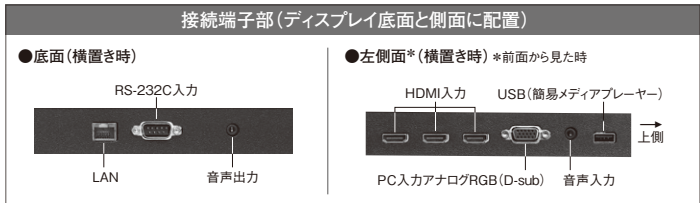

※1 縦置き時の回転方向は、横置きを前面から見た時の回転方向。※2 輝度は、入力モードや映像調整の設定などにより変わります。また、輝度は経年により劣化します。一定の輝度を維持するものではありません。工場出荷時は明るさ設定値を80(最大100)にしています。※3 パソコンや映像機器との接続には市販の接続用ケーブルをお使いください。※4 別売品取り付け時の温度範囲は、別売品の仕様をご確認ください。別売品を付けたら温度範囲が変わる場合があります。また、設置状態により温度範囲が変わる場合があります。※5 AC100V専用です。AC200V(50/60Hz)のコンセントを使用するときは、別売の電源コードが別途必要です。ご購入の際は、販売店または弊社営業窓口までお問い合わせください。■VESA:Video Electronics Standards Association ■DDC:Display Data Channel ●仕様は一部変わることがあります。

周辺機器(別売)					
品名	形名	86V型	75V型	65V型	製造・販売元
フロアスタンド	PN-ZS703B	○※6	○※6	○※6	①
	FFP-FL-STAND-864	○	○	○	②
壁寄せスタンド	PF1-U3S アンカー固定タイプ	—	○※6	○※6	③
	FZS-W90H	○※6	○※6	○	④
壁掛け金具	FFP-NS00WA90 角度固定タイプ	○※8	○※8	—	②
	FFP-NS10WA90 傾斜角度調整タイプ	○※8	○※8	—	
	FFP-SW-T6060LF 角度固定タイプ(ラッチ式)	—	—	○	③
	FFP-SW-6060L 傾斜角度調整タイプ(ラッチ式)	—	—	○	
	LSTM1U 傾斜角度固定タイプ	—	○※7	○※6	
	LTM1U 傾斜角度調整タイプ	—	○※6	○※6	
	XSM1U 傾斜角度固定タイプ	○※7	○※6	○※6	
XTM1U 傾斜角度調整タイプ	○※6	○※6	○※6		
	FHW-100 傾斜角度調整タイプ	○	○	○	④
	WM-S80-860P 傾斜角度固定タイプ	○※6	○※6	○	⑤
天吊金具	FFP-LCA4-700/900/1100	○※8	○※8	○※8	②
ピッチ変換金具	FFP-LC864	○	○	○	②
	FHB5038	○	○	—	③

①シャープ株式会社
②日本フォームサービス株式会社 TEL:03-3636-0011
③株式会社映像センター TEL:03-3527-8670(東京) TEL:06-6836-7827(大阪)
④株式会社共栄商事 TEL:03-3719-2411
⑤エス・ディ・エス株式会社 TEL:0120-74-1003
●製品の詳細は上記にお問い合わせください。
●設置/施工についてはお買いあげの販売店、または弊社営業窓口にご相談ください。
※6 縦向きに取り付けることはできません。※7 縦設置には別売のピッチ変換金具FHB5038が必要です。
※8 別売のピッチ変換金具FFP-LC864が必要です。

<QRコードから誘導されるサイトについてのご注意> ●当サイト及び動画の視聴は無料ですが、通信料金はお客様のご負担となります。●QRコードは株式会社デンソーウェーブの登録商標です。

■商品ご理解のために

■商品の保証について ●保証期間はご購入の日から1年間です(ただし、バックライトは消耗品ですので、保証の対象になりません)。●取扱説明書・本体注意ラベルなどの注意書にしたがった正常な使用状態で、保証期間内に故障した場合には、ご購入の販売店、または当社が指定するサービス窓口が無料修理いたします。ただし、離島およびこれに準ずる遠隔地への出張修理は、出張に要する実費をいただきます。尚、修理の際の取り外し・再設置に要する費用は、別途お客様負担となります。●保証期間中でも修理は有料になることがありますので、保証書をよくお読みください。
■商品ご使用について ●当製品は日本国内仕様です。海外では使用できません。●本機の設置には特殊な技術が必要です。必ず専門取り付け工事業者にご依頼ください。お客様ご自身による工事は一切行わないでください。取り付け不備、取り扱いによる事故、損傷については、当社は責任を負いません。●ケースに入れて設置する空間の確保が困難な場合や、周囲温度が本体仕様の「使用温度範囲」を超える場所に設置する場合は、ファンを設けるなど、ケース内の温度や周囲温度が本体仕様の「使用温度範囲」になるよう対処してください。詳しくは、弊社営業窓口までお問い合わせください。●TFTカラー液晶パネルは、非常に精密度の高い技術で作られていますが、画面の一部に点灯しない画素や常時点灯する画素が存在する場合があります。また、見る角度によっては、色のムラや明るさのムラが生じる場合がありますが、いずれもインフォメーションディスプレイの動作に影響を与える故障ではありませんので、あらかじめご了承ください。●同じ画像を長時間表示させないでください。残像現象が起こる場合があります。残像現象は、動画等を表示することで、徐々に軽減されます。●当製品は、各種の画面サイズ切替機能を搭載しています。テレビ番組等ソフトの映像比率と異なるモードを選択した場合、オリジナルの映像と見え方に差が出ます。この点にご留意の上、画面サイズをお選びください。営利目的または公衆に視聴されることを目的として、喫茶店・ホテルなどにおいて画面サイズ切替機能を利用して画面の圧縮、引き伸ばし等を行って、著作権法上で保護されている著作権者の権利を侵害する恐れがありますのでご注意ください。●V型(86V型など)は、有効画面の対角寸法を基準とした大きさの目安です。
■カタログについてのご注意 ●製品改良のため仕様の一部を予告なく変更することがあります。また、商品の色調は印刷のため実物と異なる場合もありますので、あらかじめご了承ください。●画面はすべてハメコみ合成です。実際の表示とは異なります。●HDMI、High-Definition Multimedia Interface、およびHDMIロゴは、米国およびその他の国におけるHDMI Licensing Administrator, Inc.の商標または登録商標です。●その他、会社名、製品名等の固有名称は各社の商標または登録商標です。

安全にお使いいただくために
●ご使用前に取扱説明書をお読みの上、正しくお使いください。表示された正しい電源・電圧でお使いください。

[3年保証(無償)]は、登録をさせていただくことで、保証期間が1年から3年に延長されます。

■「オープン価格」の商品は、希望小売価格を定めておりません。価格については販売店にお問い合わせください。■ご購入の際は、購入年月日・販売店名など所定の事項を記入した保証書を必ずお受けとってください。