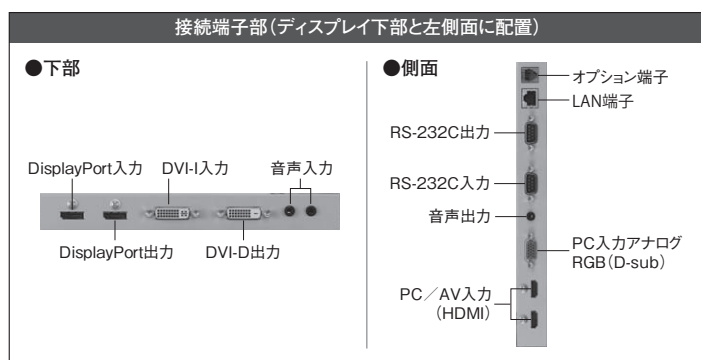

周辺機器(別売)

■フロアスタンド
PN-ZS601
●横 / 縦付用
●オープン価格

■保護ガラス
PN-ZH703<PN-E703用>
PN-ZH603<PN-E603用>
●保護ガラスを取り付けた場合、ディスプレイ本体の使用温度範囲は0~35℃となります。

■壁掛け金具
通常モデル(角度調整有) 薄型モデル(角度調整無)

PN-ZK601 ●横付用 ●オープン価格
PN-ZK602 ●縦付用 ●オープン価格
PN-ZK703 ●横 / 縦付用 ●オープン価格

シャープ株式会社
本社 〒545-8522 大阪市阿倍野区長池町22番22号

このカタログの内容は、2015年2月現在のものです。
ビデ-1264 H.40 [PNE703J]

●このカタログは環境に配慮した森林認証紙を使用しています。
●このカタログは環境に配慮した植物油インキを使用しています。