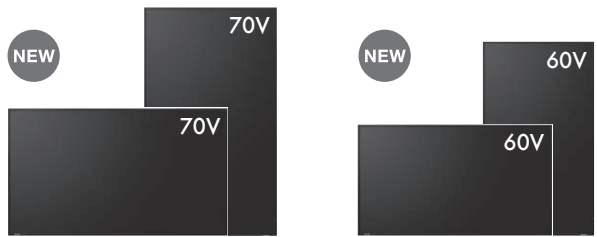

**70V型 PN-E703**  
オープン価格 近日発売予定  
●「UV<sup>2</sup>A技術※4」搭載液晶  
●輝度 450cd/m<sup>2</sup>  
●コントラスト比 4000:1

**60V型 PN-E603**  
オープン価格 近日発売予定  
●「UV<sup>2</sup>A技術※4」搭載液晶  
●輝度 450cd/m<sup>2</sup>  
●コントラスト比 4000:1