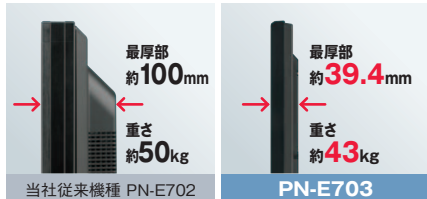

薄型・軽量

壁掛けでもすっきりと設置

当社従来機種と比較して、約60%の薄型化と約14%の軽量化を実現※。設置したい場所へ、手軽に導入できます。

※ PN-E703と当社従来機種 PN-E702(2011年11月発売)との比較。