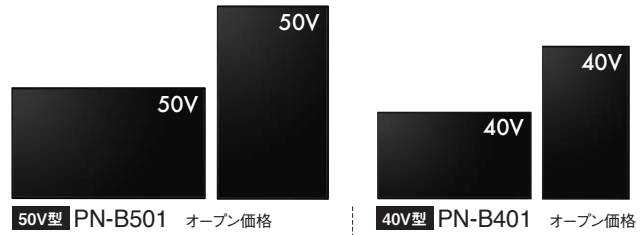

受付/対応時間 月曜日~金曜日(9:00~17:00)
※土曜日・日曜日・祝日など弊社休日を除く
ビジネスソリューション事業本部
ビジュアルソリューション事業部 国内営業部 サポートセンター

■価格については販売店にお問い合わせください。
■このカタログについてのお問い合わせは、販売店にご相談ください。もし、販売店でお分かりにならないときは、左記におたずねください。

周辺機器(別売)					
品名	形名	B501	B401	仕様	製造番号
フロアスタンド	PN-ZS601	○	○	・横/縦付用・質量 約32kg	①
	SS-IC55	○	○	・横/縦付用・質量 約17.2kg	②
	XS-3247L	—	○	・横/縦付用・質量 約13kg	③
	XS-3247H	—	○	・横/縦付用・質量 約16.5kg	④
フロアスタンド(木目調)	PH-915	○	○	・横/縦付用・角度調節 -14、-7、0、5、12度・質量 約44kg	③
	LCDS-03MAL	○	○	・横/縦付用・質量 約39.5kg	④
	OEM-SHP001※6	○	○	・縦付用・質量 約33.6kg	⑤
	SS-TRI11※7	○	○	・横/縦付用・質量 約35.5kg	⑤
イーゼルススタンド	CMP-45SC-S	—	※10	・横/縦付用・質量 約6.5kg	⑥
卓上スタンド	BT-55	○	○	・横付用・質量 約10.5kg	⑦
	PN-ZK601	○	○	・横付用/角度調節 0、5、10、15度・質量 約5.8kg	①
	PN-ZK602	○	—	・縦付用/角度調節 0、5、10、15度・質量 約8.6kg	①
	PN-ZK703	○	○	・横/縦付用/角度調節 0度・質量 約2.9kg	①
壁掛け金具	FFP-NM10-X	○	○	・横付用/角度調節 0~10度・質量 約7kg	⑧
	FFP-NM10-Y	○	○	・横付用/角度調節 0~10度・質量 約7kg	⑧
	FFP-NM00-X	○	○	・横付用/角度調節 0度・質量 約6.5kg	⑧
	FFP-NM00-Y	○	○	・横付用/角度調節 0度・質量 約6.5kg	⑧
天吊金具	FFP-CA4-700	○	○	・ボール長700mm・横付用/角度調節 0、10、20度・質量 約18kg	⑧
	FFP-CA4-900	○	○	・ボール長900mm・横付用/角度調節 0、10、20度・質量 約18.9kg	⑧
	FFP-CA4-1100	○	○	・ボール長1100mm・横付用/角度調節 0、10、20度・質量 約19.8kg	⑧
コントローラーボード	PN-ZB03C	○	○	・詳細はWebサイトをご覧ください。	①
HDBaseT受信ボード	PN-ZB03H※8	○	○	・詳細はWebサイトをご覧ください。	①
ワイヤレスボード	PN-ZB03W	○	○	・詳細はWebサイトをご覧ください。	①
ワイヤレスアダプター	PN-ZW01※9	○	○	・詳細はWebサイトをご覧ください。	①