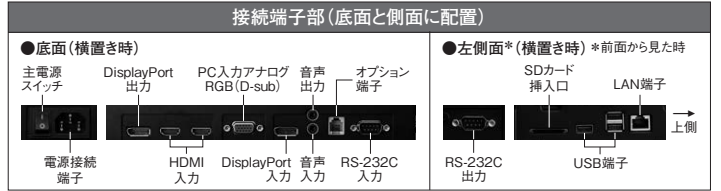

受付/対応時間 月曜日~金曜日(9:00~17:00)
※土曜日・日曜日・祝日など弊社休日を除く
ビジネスソリューション事業本部
ビジュアルソリューション事業部 国内営業部 サポートセンター

■価格については販売店にお問い合わせください。
■このカタログについてのお問い合わせは、販売店にご相談ください。もし、販売店でお分かりにならないときは、左記におたずねください。

周辺機器(別売)					
品名	形名	B501	B401	仕様	製造番号
フロアスタンド	PN-ZS601	○	○	・横/縦付用・質量 約32kg	①
	SS-IC55	○	○	・横/縦付用・質量 約17.2kg	②
	XS-3247L	—	○	・横/縦付用・質量 約13kg	③
	XS-3247H	—	○	・横/縦付用・質量 約16.5kg	④
フロアスタンド(木目調)	PH-915	○	○	・横/縦付用・角度調節 -14、-7、0、5、12度・質量 約44kg	③
	LCDS-03MAL	○	○	・横/縦付用・質量 約39.5kg	④
	OEM-SHP001※6	○	○	・縦付用・質量 約33.6kg	⑤
	SS-TRI11※7	○	○	・横/縦付用・質量 約35.5kg	⑤
イーゼルススタンド	CMP-45SC-S	—	※10	・横/縦付用・質量 約6.5kg	⑥
卓上スタンド	BT-55	○	○	・横付用・質量 約10.5kg	⑦
	PN-ZK601	○	○	・横付用/角度調節 0、5、10、15度・質量 約5.8kg	①
	PN-ZK602	○	—	・縦付用/角度調節 0、5、10、15度・質量 約8.6kg	①
	PN-ZK703	○	○	・横/縦付用/角度調節 0度・質量 約2.9kg	①
壁掛け金具	FFP-NM10-X	○	○	・横付用/角度調節 0~10度・質量 約7kg	⑧
	FFP-NM10-Y	○	○	・横付用/角度調節 0~10度・質量 約7kg	⑧
	FFP-NM00-X	○	○	・横付用/角度調節 0度・質量 約6.5kg	⑧
	FFP-NM00-Y	○	○	・横付用/角度調節 0度・質量 約6.5kg	⑧
天吊金具	FFP-CA4-700	○	○	・ボール長700mm・横付用/角度調節 0、10、20度・質量 約18kg	⑧
	FFP-CA4-900	○	○	・ボール長900mm・横付用/角度調節 0、10、20度・質量 約18.9kg	⑧
	FFP-CA4-1100	○	○	・ボール長1100mm・横付用/角度調節 0、10、20度・質量 約19.8kg	⑧
コントローラーボード	PN-ZB03C	○	○	・詳細はWebサイトをご覧ください。	①
HDBaseT受信ボード	PN-ZB03H※8	○	○	・詳細はWebサイトをご覧ください。	①
ワイヤレスボード	PN-ZB03W	○	○	・詳細はWebサイトをご覧ください。	①
ワイヤレスアダプター	PN-ZW01※9	○	○	・詳細はWebサイトをご覧ください。	①