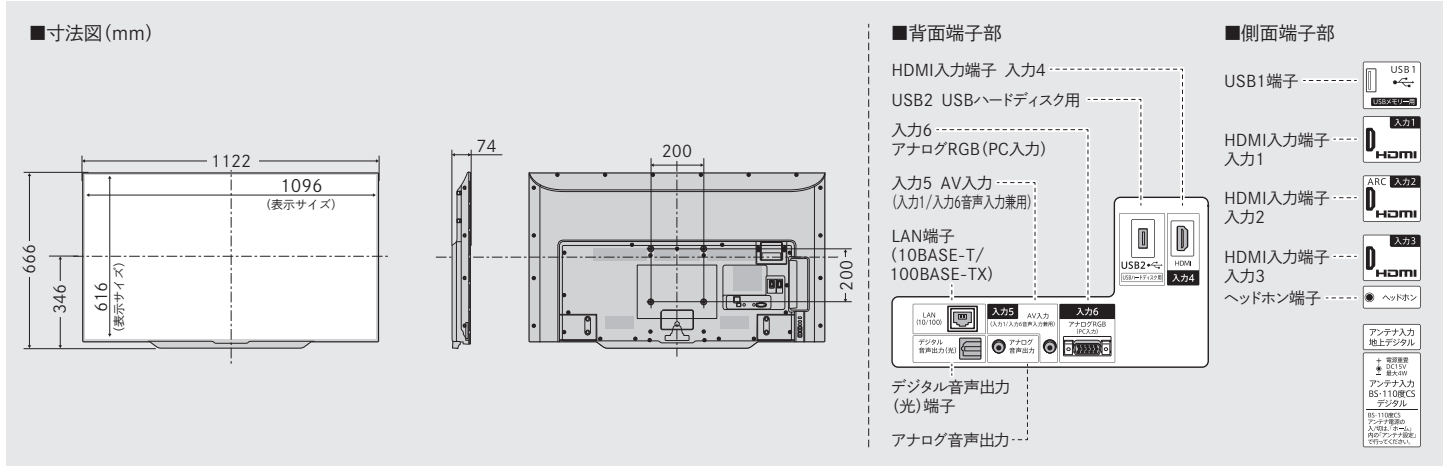

ハヤミ工業株式会社製 【角度固定タイプ】
MH-651B(ブラック)/W(ホワイト) 希望小売価格 15,000円+税

スタンド装着時

専用スタンドのご購入の相談は、販売窓口となりました
販売店、弊社セールスにお問い合わせください。

型名	4T-B50AKL
機能・ネットワーク	2画面機能※5 インターネット(AQUOS City)対応 AQUOS ファミリンク対応 ホームネットワーク機能 ●(サーバー/プレーヤー) ●2番組同時録画対応
録画・再生機能	USB外付けハードディスク(別売)対応※6
省エネ・節電機能	明るさセンサー おはよう・おやすみタイマー セーブモード
接続端子	HDMI端子 (HDCP2.2対応) 4(3,840×2,160/24p/30p/60p対応※7、ARC対応※8) AV入力(黄・映像、赤・右音声、白・左音声) 1(3.5φミニジャック)※9 デジタル音声出力(光)端子(角型)※10 1 アナログ音声出力 1 PC入力(ミニD-Sub15ピン) 1(音声:ステレオミニ)※11 ヘッドホン端子 1 USB端子 1(USBメモリー用) 1(USBハードディスク用) LAN端子 1(10BASE-1/100BASE-1X)
付属品	B-CASカード・リモコン・リモコン用乾電池(2個)

※1 梱包サイズは目安です。 ※2 定格消費電力。電気用品安全法に基づき算出しています。 ※3 年間消費電力量とは、省エネ法に基づいて、一般家庭での平均視聴時間(4.5時間)を基準に算出した、一年間に使用する電力量です。年間消費電力量は、AVポジションを「標準」として測定しています。 ※4 JEITA規格準拠(コントラスト比10:1が確保できる角度)。 ※5 外部入力同士や録画中等2画面にできない場合があります。 ※6 動作確認済み機種については当社ホームページ <http://www.sharp.co.jp/support/aquos/> でご確認ください。 ※7 480i, 480p, 1080i, 720p(30Hz/60Hz), 1080p(24Hz/30Hz/60Hz), 3840×2160p(24Hz/30Hz/60Hz)入力対応。 ※8 入力2のみ。 ※9 片方が4極ミニプラグのAV端子変換ケーブル(市販品)を使用してください。 ※10 デジタル放送の5.1ch音声対応。 ※11 HDMI 1系統と切替式。 ※12 ⚠警告:設置工事および取り付けに関しては、事前に販売店および工事専門業者にご相談ください(家屋の構造によっては、取り付けられない場合があります)。壁掛け金具を壁に取り付けるには、壁の材質や強度に応じて、市販の壁取り付け用ネジ等が必要になります。

■商品ご理解のために

■液晶テレビご使用について ●テレビを見るにはAC電源への接続等が必要です。●電池は使用できません。●液晶パネルは非常に精密度の高い技術でつられており、99.99%以上の有効画素がありますが、0.01%以下の画素欠けや常時点灯するものがありますので、あらかじめご了承ください。●テレビゲームをお楽しみ頂けますが、原理上、光線銃などを使い、画面を標的にするゲームは使用できません。また、ゲームによっては、動きの速いシーンにおいて、反応が遅延する場合があります。●本機を分解すると保証が無効となります。

■110度CSデジタル放送のご視聴について ●110度CSデジタル放送を視聴するには、110度CSデジタルチューナー搭載AQUOSに加え、対応した衛星アンテナの設置が必要です。また、分配器やブースター等をご使用の場合も、対応した機器が必要です。

●110度CSデジタル放送は、入会金・月会費などが必要となる有料放送です。お楽しみ頂くには加入申し込みが必要です(一部、無料チャネルもあります)。●110度CSデジタルチューナー搭載AQUOSでは、サーバー/プレミアムサービスはご覧になれません。

■カタログについてのご注意 ●液晶テレビは、各種の画面サイズ切り替え機能を備えています。テレビ番組等ソフトの映像比率と異なる画面サイズを選択されますと、オリジナルの映像とは見方が異なります。この点にご留意の上、画面サイズをお選びください。

●テレビを営利目的または公衆に視聴することを目的として、喫茶店・ホテルなどにおいて2画面状態・画面サイズ切り替え機能(ワイドモードなど)を利用して画面の圧縮、引き伸ばし等を行いますと、著作権法上で保護されている著作権者の権利を侵害する恐れがありますのでご注意ください。●地上デジタル、BS関連商品はARIB(電波産業会)規格に基づいた商品仕様となっております。将来規格変更があった場合は、商品仕様を変更する場合があります。●CATVを受信するときは、使用する機器ごとにCATV会社との受信契約が必要です。さらに、スクランブルのかかった有料放送の視聴・録画にはホームターミナル(アダプター)が必要になります。詳しくは、CATV会社にご相談ください。●本カタログに掲載の液晶テレビは全機種JIS C 61000-3-2適合品(日本工業規格「電磁両立性-第3-2部-限度値-高調波電流発生限度値(1相当の入力電流が20A以下の機器)」に基づき、商用電力系統の高調波環境目標レベルに適合して設計・製造した製品)です。●テレビの「50V型」は、有効画面の対角寸法を基準とした大きさの目安です。●本カタログに掲載されている製品は日本国内仕様です。●製品改良のため仕様の一部を予告なく変更することがあります。また商品の色調は印刷のため実物とは異なる場合もありますのであらかじめご了承ください。●本カタログの画面は、すべてハモコ成写真です。●液晶テレビの補修用部品品の保有期間は、製品の製造打ち切り後8年です。●WOWOW等のスクランブル放送の受信には、株式会社WOWOW等との視聴契約が必要です。●HDMI、High-Definition Multimedia Interface、およびHDMIロゴは、米国およびその他の国におけるHDMI Licensing Administrator, Inc.の商標または登録商標です。●4T-B50AKLの一部にIndependent JPEG Groupが開発したモジュールが含まれています。●⚠警告:設置工事および取り付けに関しては、事前に販売店および工事専門業者にご相談ください(家屋の構造によっては、壁や床面の補強が必要になったり、取り付けられない場合があります)。

■QRコードから誘導されるサイトについてのご注意 ●当サイト及び動画の視聴は無料ですが、通信料金はお客様のご負担となります。●QRコードは株式会社デンソーウェブの登録商標です。

(一社)放送サービス高度化推進協会(A-PAB)からのお知らせ

新4K8K衛星放送を視聴するためには

2018年12月に開始されるBS・110度CSによる4K・8K放送(新4K8K衛星放送)の受信機能を内蔵していない4Kテレビ、4K対応テレビ、8K対応テレビでも、今後発売予定の「対応チューナー」などを追加することで視聴できます。

※右旋・左旋円偏波対応のアンテナ、混合器、分配器、分波器、ブースター等に交換が必要な場合があります。機器交換について詳しくは、A-PABのHPやフリーソフト等をご覧ください。

(2018年7月)

BS・110度CSによる4K・8K放送に関する一般的なお問い合わせ

新4K8K衛星放送コールセンター (ナビダイヤル:通話料視聴者負担)

0570-048-001

※運用時間は、平日9:00~17:00(12月29日~1月3日は休み)
※一般電話からは市内通話料金でご利用いただけます。

商品に関しては、下記のお客様ご相談窓口へお問い合わせください。

安全に関するご注意

- ●正しく安全にお使いいただくため、ご使用前に必ず「取扱説明書」と「安全上のご注意」をよくお読みください。
- ●水、湿気、湯気、ほこり、油煙等の多い場所に設置しないでください。火災、感電、故障の原因となることがあります。

●ご購入の際は、購入年月日・販売店名など所定の事項を記入した保証書を必ずお受けとりください。

●製造番号は、安全確保上重要なものです。お買い上げの際は、商品本体に製造番号が表示されているかお確かめください。