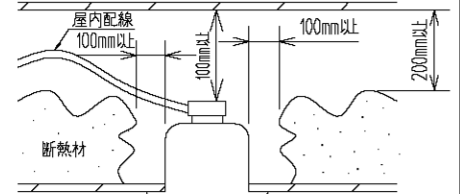

M形ダウンライト

品番 DL-DD13H

姿図

安全に関するご注意

- この器具は、住宅の断熱施工天井にはご使用できません。
- この器具は、一般通常環境の屋内天井埋込専用器具です。一般通常環境以外の所、傾斜天井、屋外、湿気の多い所、水気のかかる所、壁面、床面では使用しないでください。落下・感電・火災の原因となります。
- 電源電圧は、器具銘板に記載されている電圧±6%内でご使用下さい。また、電源周波数は器具銘板に従って正しく使用して下さい。感電・火災の原因となります。
- 断熱施工の天井内に使用するには、下記の施工が必要です。誤った施工をしますと、火災の原因となります。屋内配線は、断熱材・防音材の上側にくるようにして下さい。断熱材・防音材で、器具本体の放熱穴をふさがないでください。断熱材・防音材・天井材と器具は、100mm以上離してください。断熱材・防音材の上部は最低200mm必要です。

住宅以外の断熱施工天井でご使用の場合の施工方法

- 被照射面とは0.1m以上離してください。過熱による火災の原因となります。

定格光束	550Lm
LED照明器具の固有エネルギー消費効率	58Lm/W

No.	部品名	材質	備考	機能	一般用	特記事項
7				機能	一般用	1/2照度角 24° 1/2ビーム角 26° 可動範囲 首振角度片側のみ35° 回転角度 350° 注)調光器併用不可 LEDモジュール寿命 40000時間 電気容量15VA
6				取付場所	屋内 天井埋込専用	
5	取付バネ	ステンレス板		電源接続	送り付端子台	
4	電源BOX	亜鉛鋼板		消費電力	9.5 W 定格電圧 100 V	
3	制御レンズ	アクリル	透明	適合ランプ	LED9.5W 演色性 Ra83 温白色 (3500K)	
2	灯具	アルミダイカスト	白塗装	付別売		
1	枠	アルミダイカスト	白塗装	図番	DL-DD13H_S-01	
				器具重量	約 0.4 kg	承認 検印 作成 詠田 清水 高茂