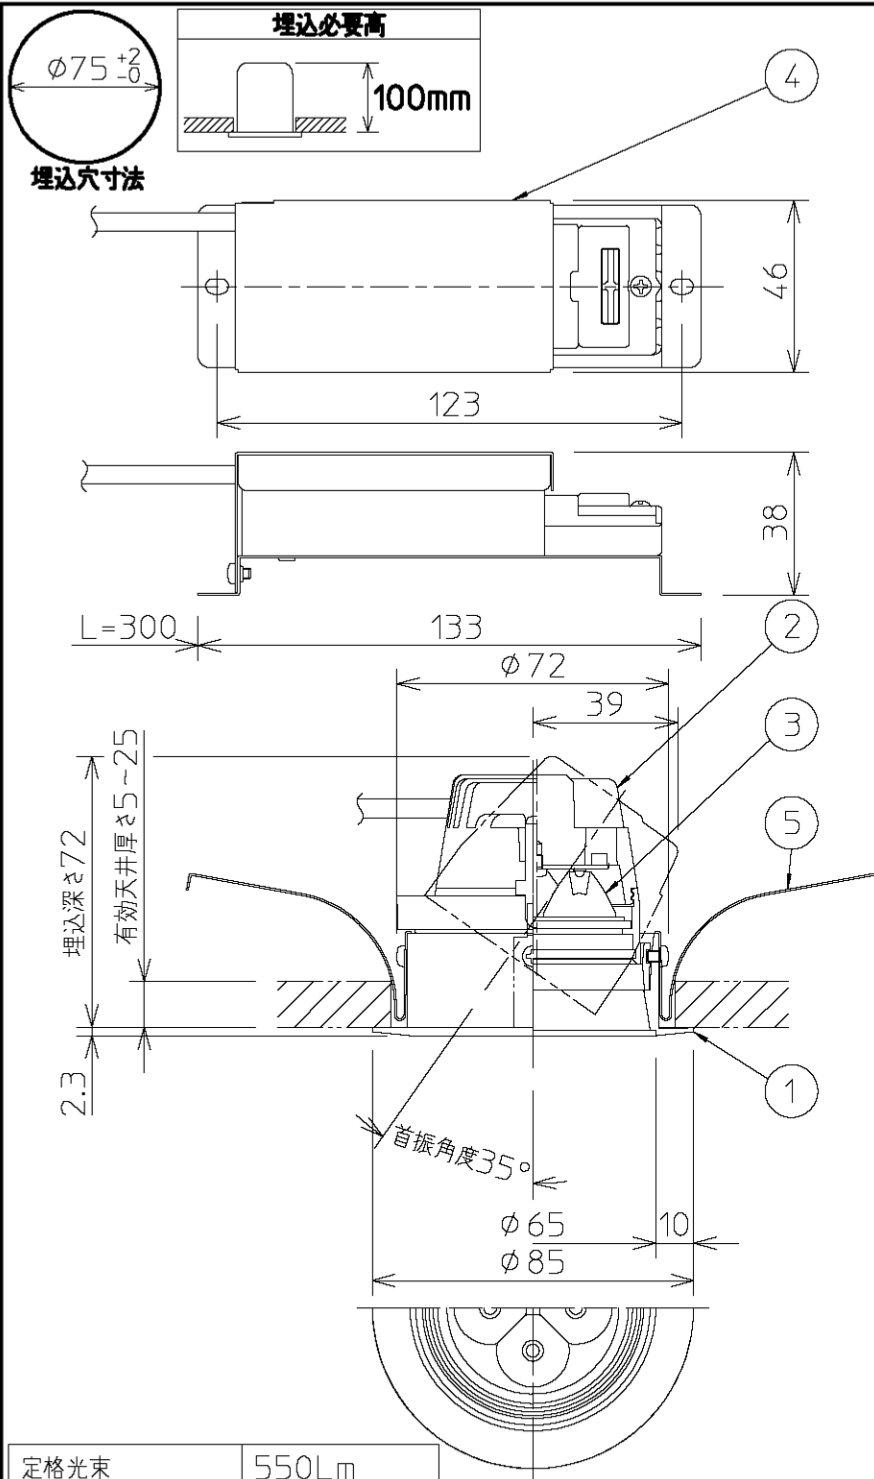

M形ダウンライト

品番 DL-DD13H

姿図

安全に関するご注意

- この器具は、住宅の断熱施工天井にはご使用できません。
- この器具は、一般通常環境の屋内天井埋込専用器具です。一般通常環境以外の所、傾斜天井、屋外、湿気の多い所、水気のかかる所、壁面、床面では使用しないでください。落下・感電・火災の原因となります。
- 電源電圧は、器具銘板に記載されている電圧±6%内でご使用下さい。また、電源周波数は器具銘板に従って正しく使用して下さい。感電・火災の原因となります。
- 断熱施工の天井内に使用するには、下記の施工が必要です。誤った施工をしますと、火災の原因となります。屋内配線は、断熱材・防音材の上側にくるようにして下さい。断熱材・防音材で、器具本体の放熱穴をふさがないでください。断熱材・防音材・天井材と器具は、100mm以上離してください。断熱材・防音材の上部は最低200mm必要です。

住宅以外の断熱施工天井でご使用の場合の施工方法

- 被照射面とは0.1m以上離してください。過熱による火災の原因となります。

定格光束	550Lm
LED照明器具の固有エネルギー消費効率	58Lm/W

No.	部品名	材質	備考	機能	一般用	特記事項
7				機能	一般用	1/2照度角 24° 1/2ビーム角 26° 可動範囲 首振角度片側のみ35° 回転角度 350° 注)調光器併用不可 LEDモジュール寿命 40000時間 電気容量15VA
6				取付場所	屋内 天井埋込専用	
5	取付バネ	ステンレス板		電源接続	送り付端子台	
4	電源BOX	亜鉛鋼板		消費電力	9.5 W 定格電圧 100 V	
3	制御レンズ	アクリル	透明	適合ランプ	LED9.5W 演色性 Ra83 温白色 (3500K)	
2	灯具	アルミダイカスト	白塗装	付別売		
1	枠	アルミダイカスト	白塗装	図番	DL-DD13H_S-01	
				器具重量	約 0.4 kg	承認 検印 作成 詠田 清水 高茂