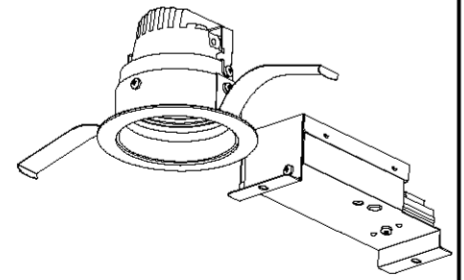

M形ダウンライト

品番 DL-DD13H

姿図

安全に関するご注意

- この器具は、住宅の断熱施工天井にはご使用できません。
- この器具は、一般通常環境の屋内天井埋込専用器具です。一般通常環境以外の所、傾斜天井、屋外、湿気の多い所、水気のかかる所、壁面、床面では使用しないでください。落下・感電・火災の原因となります。
- 電源電圧は、器具銘板に記載されている電圧±6%内でご使用下さい。また、電源周波数は器具銘板に従って正しく使用して下さい。感電・火災の原因となります。
- 断熱施工の天井内に使用するには、下記の施工が必要です。誤った施工をしますと、火災の原因となります。屋内配線は、断熱材・防音材の上側にくるようにして下さい。断熱材・防音材で、器具本体の放熱穴をふさがないでください。断熱材・防音材・天井材と器具は、100mm以上離してください。断熱材・防音材の上部は最低200mm必要です。

住宅以外の断熱施工天井でご使用の場合の施工方法

- 被照射面とは0.1m以上離してください。過熱による火災の原因となります。

定格光束	550Lm
LED照明器具の固有エネルギー消費効率	58Lm/W

No.	部品名	材質	備考	機能	一般用	特記事項
7				機能	一般用	1/2照度角 24° 1/2ビーム角 26° 可動範囲 首振角度片側のみ35° 回転角度 350° 注)調光器併用不可 LEDモジュール寿命 40000時間 電気容量15VA
6				取付場所	屋内 天井埋込専用	
5	取付バネ	ステンレス板		電源接続	送り付端子台	
4	電源BOX	亜鉛鋼板		消費電力	9.5 W 定格電圧 100 V	
3	制御レンズ	アクリル	透明	適合ランプ	LED9.5W 演色性 Ra83 温白色 (3500K)	
2	灯具	アルミダイカスト	白塗装	付別売		
1	枠	アルミダイカスト	白塗装	図番	DL-DD13H_S-01	
				器具重量	約 0.4 kg	承認 検印 作成 詠田 清水 高茂