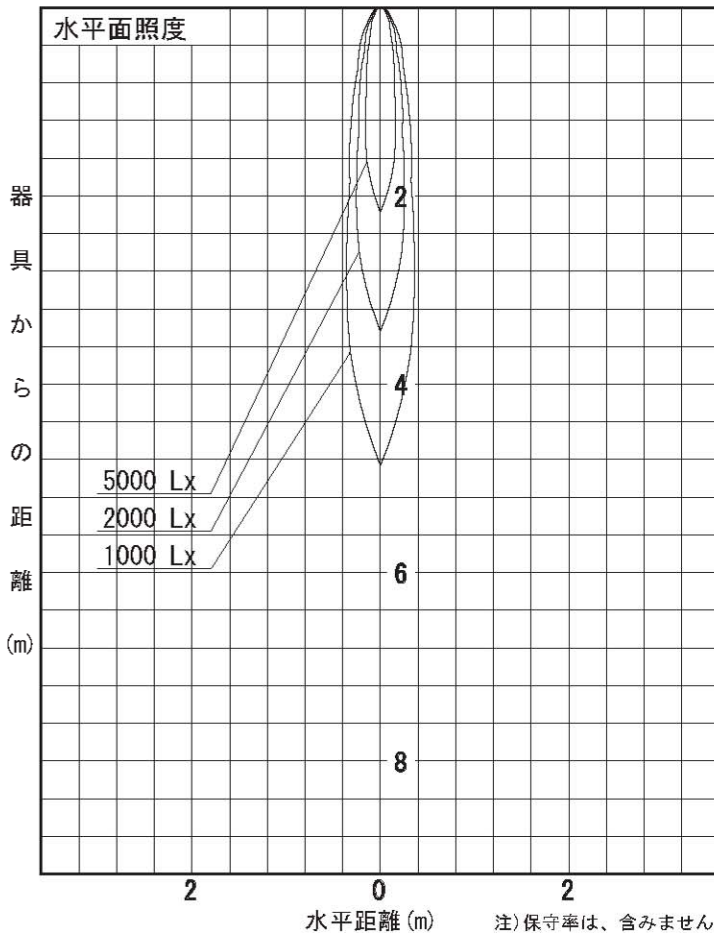

姿図

品番	DL-DD06L
光源	LED 3000K 26W
定格光束	1680 lm
1/2照度角	11°
ビーム角	12°

器具効率	100.0 %
上方光束	0.0 %
下方光束	100.0 %
器具間隔 最大限 (取付高さH)	A 0.18 H
	B 0.18 H
保守率	良 0.63
	中 0.60
	否 0.53

反射率 (%)	天井	80			70			50			30			0
	壁	50	30	10	50	30	10	50	30	10	50	30	10	0
	床	20			20			20			20			0
室指数	照 明 率 (× 0.01)													
0.6	81	76	73	81	76	73	80	76	73	79	75	73	71	
0.8	87	82	79	86	82	78	85	81	78	84	80	77	76	
1	92	88	84	91	87	84	90	86	83	88	85	83	81	
1.25	97	92	89	96	92	89	94	90	87	92	89	87	84	
1.5	100	96	93	99	95	92	96	93	91	94	92	89	87	
2	105	102	99	103	100	98	101	98	96	98	96	94	91	
2.5	108	106	103	107	104	102	104	102	100	101	99	98	94	
3	111	108	107	109	107	105	106	104	103	103	101	100	97	
4	113	111	110	111	110	108	108	106	105	104	103	103	98	
5	115	113	112	113	111	110	109	108	107	105	105	104	99	