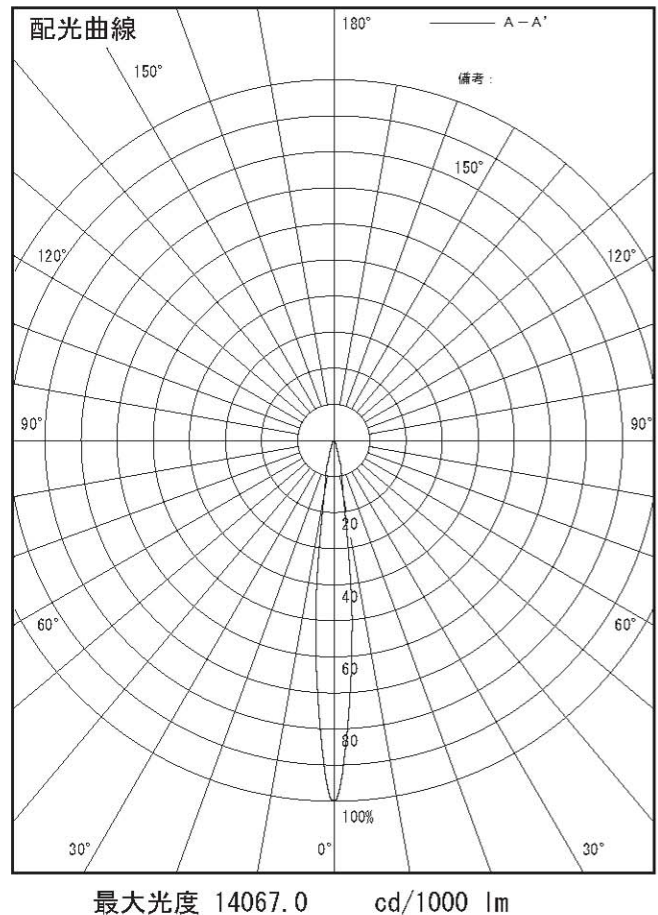

姿図

品番	DL-DD06L
光源	LED 3000K 26W
定格光束	1680 lm
1/2照度角	11°
ビーム角	12°

器具効率	100.0 %
上方光束	0.0 %
下方光束	100.0 %
器具間隔 最大限 (取付高さH)	A 0.18 H
	B 0.18 H
保守率	良 0.63
	中 0.60
	否 0.53

反射率 (%)	天井	80			70			50			30			0
	壁	50	30	10	50	30	10	50	30	10	50	30	10	0
	床	20			20			20			20			0
室指数	照 明 率 (× 0.01)													
0.6	81	76	73	81	76	73	80	76	73	79	75	73	71	
0.8	87	82	79	86	82	78	85	81	78	84	80	77	76	
1	92	88	84	91	87	84	90	86	83	88	85	83	81	
1.25	97	92	89	96	92	89	94	90	87	92	89	87	84	
1.5	100	96	93	99	95	92	96	93	91	94	92	89	87	
2	105	102	99	103	100	98	101	98	96	98	96	94	91	
2.5	108	106	103	107	104	102	104	102	100	101	99	98	94	
3	111	108	107	109	107	105	106	104	103	103	101	100	97	
4	113	111	110	111	110	108	108	106	105	104	103	103	98	
5	115	113	112	113	111	110	109	108	107	105	105	104	99	