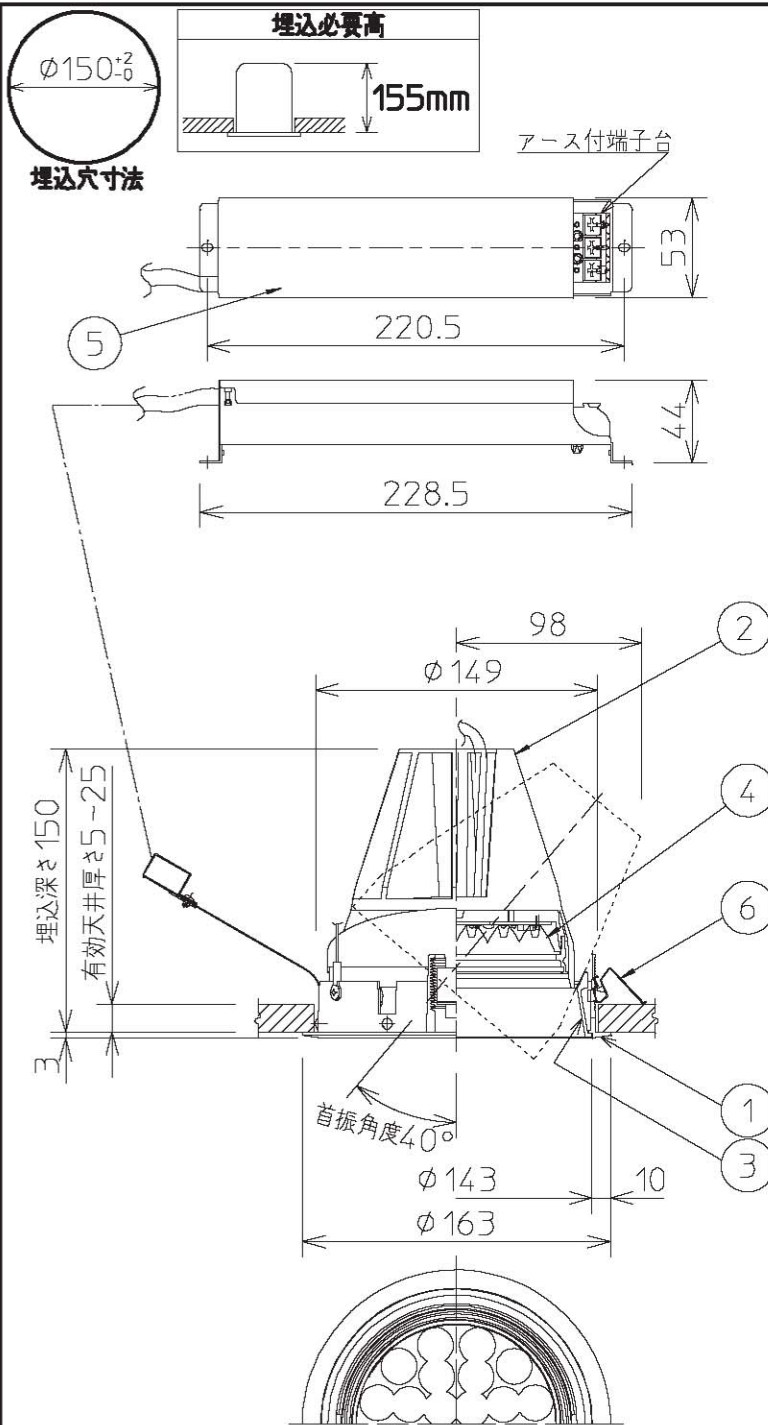

M形ダウンライト

品番 DL-DD05W

姿図

安全に関するご注意

- この器具は、住宅の断熱施工天井にはご使用できません。
 - この器具は、一般通常環境の屋内天井埋込専用器具です。一般通常環境以外の所、傾斜天井、屋外、湿気の多い所、水気のかかる所、壁面、床面では使用しないでください。落下・感電・火災の原因になります。
 - 電源電圧は、器具銘板に記載されている電圧±6%内でご使用下さい。また、電源周波数は器具銘板に従って正しく使用して下さい。感電・火災の原因になります。
 - 断熱施工の天井内に使用する場合には、下記の施工が必要です。誤った施工をしますと、火災の原因になります。
屋内配線は、断熱材・防音材の上側にくるようにして下さい。
断熱材・防音材で、器具本体の放熱穴をふさがないようにください。
断熱材・防音材・天井材と器具は、100mm以上離して下さい。
断熱材・防音材の上部は最低200mm必要です。
- 住宅以外の断熱施工天井でご使用の場合の施工方法
-
- 被照射面とは0.2m以上離して下さい。過熱による火災の原因となります。

定格光束	3150Lm
LED照明器具の固有エネルギー消費効率	63Lm/W

7				機能	一般用	特記事項 1/2照度角 25° ビーム角 26° 可動範囲 首振角度片側40° 回転角度 350° 注)調光器併用不可 LEDモジュール寿命 40000時間 電気容量 51VA (100V) 52VA (200V)
6	取付金具	ステンレス板		取付場所	屋内 天井埋込専用	
5	電源	亜鉛鋼板		電源接続	アース付端子台	
4	レンズ	ポリカボネイト	透明	消費電力	50 W 定格電圧 100/200 V	
3	コーン	アルミダイカスト	白塗装	適合ランプ	LED50W 演色性Ra83 白色(4000K)	
2	灯具	アルミダイカスト	白塗装	付別売		
1	枠	アルミダイカスト	白塗装	図番	DL-DD05W_S-02	
No.	部品名	材質	備考	器具重量	約 1.4 kg	承認 検印 作成 詠田 清水 高茂