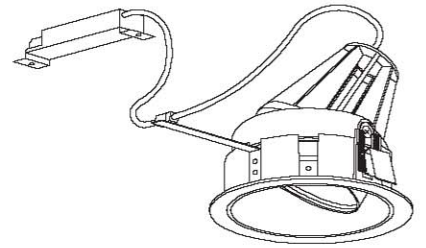

M形ダウンライト

品番 DL-DD05W

姿図

安全に関するご注意

- この器具は、住宅の断熱施工天井にはご使用できません。
 - この器具は、一般通常環境の屋内天井埋込専用器具です。一般通常環境以外の所、傾斜天井、屋外、湿気の多い所、水気のかかる所、壁面、床面では使用しないでください。落下・感電・火災の原因になります。
 - 電源電圧は、器具銘板に記載されている電圧±6%内でご使用下さい。また、電源周波数は器具銘板に従って正しく使用して下さい。感電・火災の原因になります。
 - 断熱施工の天井内に使用する場合には、下記の施工が必要です。誤った施工をしますと、火災の原因になります。
屋内配線は、断熱材・防音材の上側にくるようにして下さい。
断熱材・防音材で、器具本体の放熱穴をふさがないようにください。
断熱材・防音材・天井材と器具は、100mm以上離して下さい。
断熱材・防音材の上部は最低200mm必要です。
- 住宅以外の断熱施工天井でご使用の場合の施工方法
-
- 被照射面とは0.2m以上離して下さい。過熱による火災の原因となります。

定格光束	3150Lm
LED照明器具の固有エネルギー消費効率	63Lm/W

7				機能	一般用	特記事項 1/2照度角 25° ビーム角 26° 可動範囲 首振角度片側40° 回転角度 350° 注)調光器併用不可 LEDモジュール寿命 40000時間 電気容量 51VA (100V) 52VA (200V)
6	取付金具	ステンレス板		取付場所	屋内 天井埋込専用	
5	電源	亜鉛鋼板		電源接続	アース付端子台	
4	レンズ	ポリカボネイト	透明	消費電力	50 W 定格電圧 100/200 V	
3	コーン	アルミダイカスト	白塗装	適合ランプ	LED50W 演色性Ra83 白色(4000K)	
2	灯具	アルミダイカスト	白塗装	付別売		
1	枠	アルミダイカスト	白塗装	図番	DL-DD05W_S-02	
No.	部品名	材質	備考	器具重量	約 1.4 kg	承認 検印 作成 詠田 清水 高茂