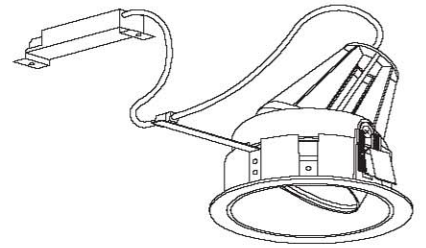

M形ダウンライト

品番 DL-DD05L

姿図

安全に関するご注意

- この器具は、住宅の断熱施工天井にはご使用できません。
- この器具は、一般通常環境の屋内天井埋込専用器具です。一般通常環境以外の所、傾斜天井、屋外、湿気の多い所、水気のかかる所、壁面、床面では使用しないでください。落下・感電・火災の原因となります。
- 電源電圧は、器具銘板に記載されている電圧±6%内でご使用下さい。また、電源周波数は器具銘板に従って正しく使用して下さい。感電・火災の原因となります。
- 断熱施工の天井内に使用する場合には、下記の施工が必要です。誤った施工をしますと、火災の原因となります。屋内配線は、断熱材・防音材の上側にくるようにして下さい。断熱材・防音材で、器具本体の放熱穴をふさがないでください。断熱材・防音材・天井材と器具は、100mm以上離して下さい。断熱材・防音材の上部は最低200mm必要です。

住宅以外の断熱施工天井でご使用の場合の施工方法

- 被照射面とは0.2m以上離して下さい。過熱による火災の原因となります。

定格光束	3150Lm
LED照明器具の固有エネルギー消費効率	63Lm/W

7				機能	一般用	特記事項 1/2照度角 25° ビーム角 26° 可動範囲 首振角度片側40° 回転角度 350° 注)調光器併用不可 LEDモジュール寿命 40000時間 電気容量 51VA (100V) 52VA (200V)
6	取付金具	ステンレス板		取付場所	屋内 天井埋込専用	
5	電源	亜鉛鋼板		電源接続	アース付端子台	
4	レンズ	ポリカボネイト	透明	消費電力	50 W 定格電圧 100/200 V	
3	コーン	アルミダイカスト	白塗装	適合ランプ	LED50W 演色性Ra83 電球色(3000K)	
2	灯具	アルミダイカスト	白塗装	付別売		
1	枠	アルミダイカスト	白塗装	図番	DL-DD05L_S-02	
No.	部品名	材質	備考	器具重量	約 1.4 kg	承認 検印 作成 詠田 清水 高茂