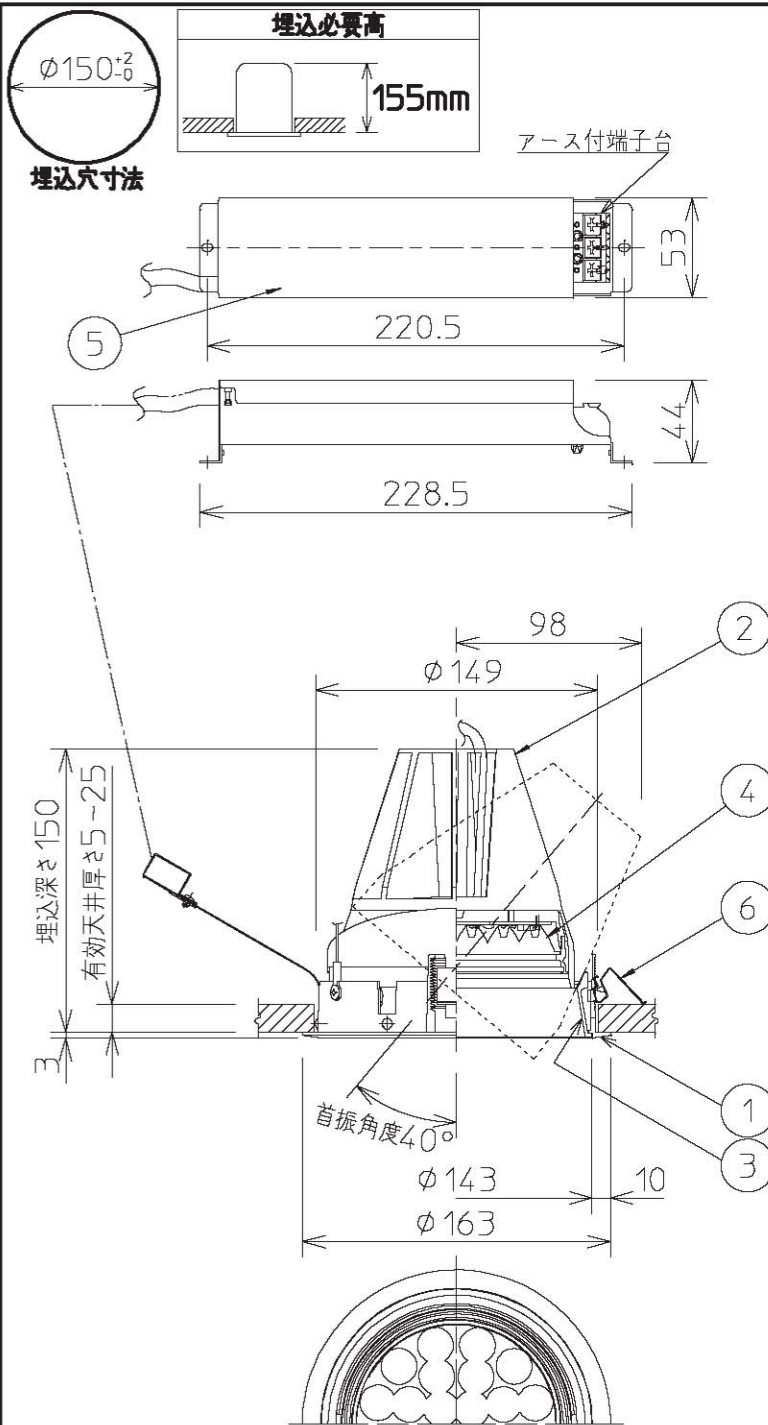

M形ダウンライト

品番 DL-DD05L

姿図

安全に関するご注意

- この器具は、住宅の断熱施工天井にはご使用できません。
- この器具は、一般通常環境の屋内天井埋込専用器具です。一般通常環境以外の所、傾斜天井、屋外、湿気の多い所、水気のかかる所、壁面、床面では使用しないでください。落下・感電・火災の原因となります。
- 電源電圧は、器具銘板に記載されている電圧±6%内でご使用下さい。また、電源周波数は器具銘板に従って正しく使用して下さい。感電・火災の原因となります。
- 断熱施工の天井内に使用する場合には、下記の施工が必要です。誤った施工をしますと、火災の原因となります。屋内配線は、断熱材・防音材の上側にくるようにして下さい。断熱材・防音材で、器具本体の放熱穴をふさがないでください。断熱材・防音材・天井材と器具は、100mm以上離して下さい。断熱材・防音材の上部は最低200mm必要です。

住宅以外の断熱施工天井でご使用の場合の施工方法

- 被照射面とは0.2m以上離して下さい。過熱による火災の原因となります。

定格光束	3150Lm
LED照明器具の固有エネルギー消費効率	63Lm/W

7				機能	一般用	特記事項 1/2照度角 25° ビーム角 26° 可動範囲 首振角度片側40° 回転角度 350° 注)調光器併用不可 LEDモジュール寿命 40000時間 電気容量 51VA (100V) 52VA (200V)
6	取付金具	ステンレス板		取付場所	屋内 天井埋込専用	
5	電源	亜鉛鋼板		電源接続	アース付端子台	
4	レンズ	ポリカボネイト	透明	消費電力	50 W 定格電圧 100/200 V	
3	コーン	アルミダイカスト	白塗装	適合ランプ	LED50W 演色性Ra83 電球色(3000K)	
2	灯具	アルミダイカスト	白塗装	付別売		
1	枠	アルミダイカスト	白塗装	図番	DL-DD05L_S-02	
No.	部品名	材質	備考	器具重量	約 1.4 kg	承認 検印 作成 詠田 清水 高茂