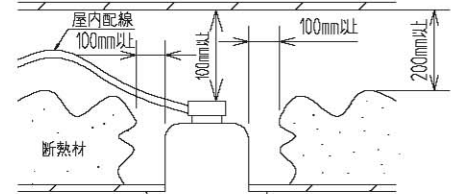

M形ダウンライト

品番 DL-DD05L

姿図

安全に関するご注意

- この器具は、住宅の断熱施工天井にはご使用できません。
- この器具は、一般通常環境の屋内天井埋込専用器具です。一般通常環境以外の所、傾斜天井、屋外、湿気の多い所、水気のかかる所、壁面、床面では使用しないでください。落下・感電・火災の原因となります。
- 電源電圧は、器具銘板に記載されている電圧±6%内でご使用下さい。また、電源周波数は器具銘板に従って正しく使用して下さい。感電・火災の原因となります。
- 断熱施工の天井内に使用する場合には、下記の施工が必要です。誤った施工をしますと、火災の原因となります。屋内配線は、断熱材・防音材の上側にくるようにして下さい。断熱材・防音材で、器具本体の放熱穴をふさがないでください。断熱材・防音材・天井材と器具は、100mm以上離して下さい。断熱材・防音材の上部は最低200mm必要です。

住宅以外の断熱施工天井でご使用の場合の施工方法

- 被照射面とは0.2m以上離して下さい。過熱による火災の原因となります。

定格光束	3150Lm
LED照明器具の固有エネルギー消費効率	63Lm/W

7				機能	一般用	特記事項 1/2照度角 25° ビーム角 26° 可動範囲 首振角度片側40° 回転角度 350° 注)調光器併用不可 LEDモジュール寿命 40000時間 電気容量 51VA (100V) 52VA (200V)
6	取付金具	ステンレス板		取付場所	屋内 天井埋込専用	
5	電源	亜鉛鋼板		電源接続	アース付端子台	
4	レンズ	ポリカボネイト	透明	消費電力	50 W 定格電圧 100/200 V	
3	コーン	アルミダイカスト	白塗装	適合ランプ	LED50W 演色性Ra83 電球色(3000K)	
2	灯具	アルミダイカスト	白塗装	付別売		
1	枠	アルミダイカスト	白塗装	図番	DL-DD05L_S-02	
No.	部品名	材質	備考	器具重量	約 1.4 kg	承認 検印 作成 詠田 清水 高茂