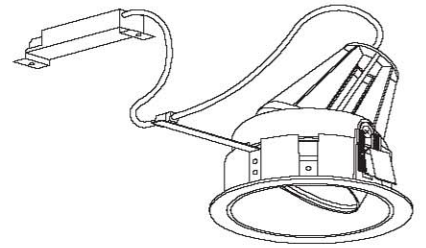

M形ダウンライト

品番 DL-DD04L

姿図

安全に関するご注意

- この器具は、住宅の断熱施工天井にはご使用できません。
- この器具は、一般通常環境の屋内天井埋込専用器具です。一般通常環境以外の所、傾斜天井、屋外、湿気の多い所、水気のかかる所、壁面、床面では使用しないでください。落下・感電・火災の原因になります。
- 電源電圧は、器具銘板に記載されている電圧±6%内でご使用下さい。また、電源周波数は器具銘板に従って正しく使用して下さい。感電・火災の原因になります。
- 断熱施工の天井内に使用する場合には、下記の施工が必要です。誤った施工をしますと、火災の原因になります。屋内配線は、断熱材・防音材の上側にくるようにして下さい。断熱材・防音材で、器具本体の放熱穴をふさがないでください。断熱材・防音材・天井材と器具は、100mm以上離して下さい。断熱材・防音材の上部は最低200mm必要です。

住宅以外の断熱施工天井でご使用の場合の施工方法

- 被照射面とは0.2m以上離して下さい。過熱による火災の原因となります。

定格光束	3260Lm
LED照明器具の固有エネルギー消費効率	65Lm/W

7				機能	一般用	特記事項 1/2照度角 11° ビーム角 12° 可動範囲 首振角度片側40° 回転角度 350° 注)調光器併用不可 LEDモジュール寿命 40000時間 電気容量 51VA (100V) 52VA (200V)
6	取付金具	ステンレス板		取付場所	屋内 天井埋込専用	
5	電源	亜鉛鋼板		電源接続	アース付端子台	
4	レンズ	ポリカボネイト	透明	消費電力	50 W 定格電圧 100/200 V	
3	コーン	アルミダイカスト	白塗装	適合ランプ	LED50W 演色性Ra83 電球色(3000K)	
2	灯具	アルミダイカスト	白塗装	付別売		
1	枠	アルミダイカスト	白塗装	図番	DL-DD04L_S-02	
No.	部品名	材質	備考	器具重量	約 1.4 kg	承認 検印 作成 詠田 清水 高茂