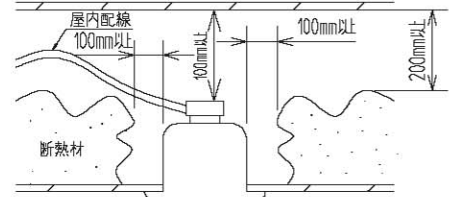

M形ダウンライト

品番 DL-DD04L

姿図

安全に関するご注意

- この器具は、住宅の断熱施工天井にはご使用できません。
- この器具は、一般通常環境の屋内天井埋込専用器具です。一般通常環境以外の所、傾斜天井、屋外、湿気の多い所、水気のかかる所、壁面、床面では使用しないでください。落下・感電・火災の原因になります。
- 電源電圧は、器具銘板に記載されている電圧±6%内でご使用下さい。また、電源周波数は器具銘板に従って正しく使用して下さい。感電・火災の原因になります。
- 断熱施工の天井内に使用する場合には、下記の施工が必要です。誤った施工をしますと、火災の原因になります。屋内配線は、断熱材・防音材の上側にくるようにして下さい。断熱材・防音材で、器具本体の放熱穴をふさがないでください。断熱材・防音材・天井材と器具は、100mm以上離して下さい。断熱材・防音材の上部は最低200mm必要です。

住宅以外の断熱施工天井でご使用の場合の施工方法

- 被照射面とは0.2m以上離して下さい。過熱による火災の原因となります。

定格光束	3260Lm
LED照明器具の固有エネルギー消費効率	65Lm/W

7				機能	一般用	特記事項 1/2照度角 11° ビーム角 12° 可動範囲 首振角度片側40° 回転角度 350° 注)調光器併用不可 LEDモジュール寿命 40000時間 電気容量 51VA (100V) 52VA (200V)
6	取付金具	ステンレス板		取付場所	屋内 天井埋込専用	
5	電源	亜鉛鋼板		電源接続	アース付端子台	
4	レンズ	ポリカボネイト	透明	消費電力	50 W 定格電圧 100/200 V	
3	コーン	アルミダイカスト	白塗装	適合ランプ	LED50W 演色性Ra83 電球色(3000K)	
2	灯具	アルミダイカスト	白塗装	付別売		
1	枠	アルミダイカスト	白塗装	図番	DL-DD04L_S-02	
No.	部品名	材質	備考	器具重量	約 1.4 kg	承認 検印 作成 詠田 清水 高茂