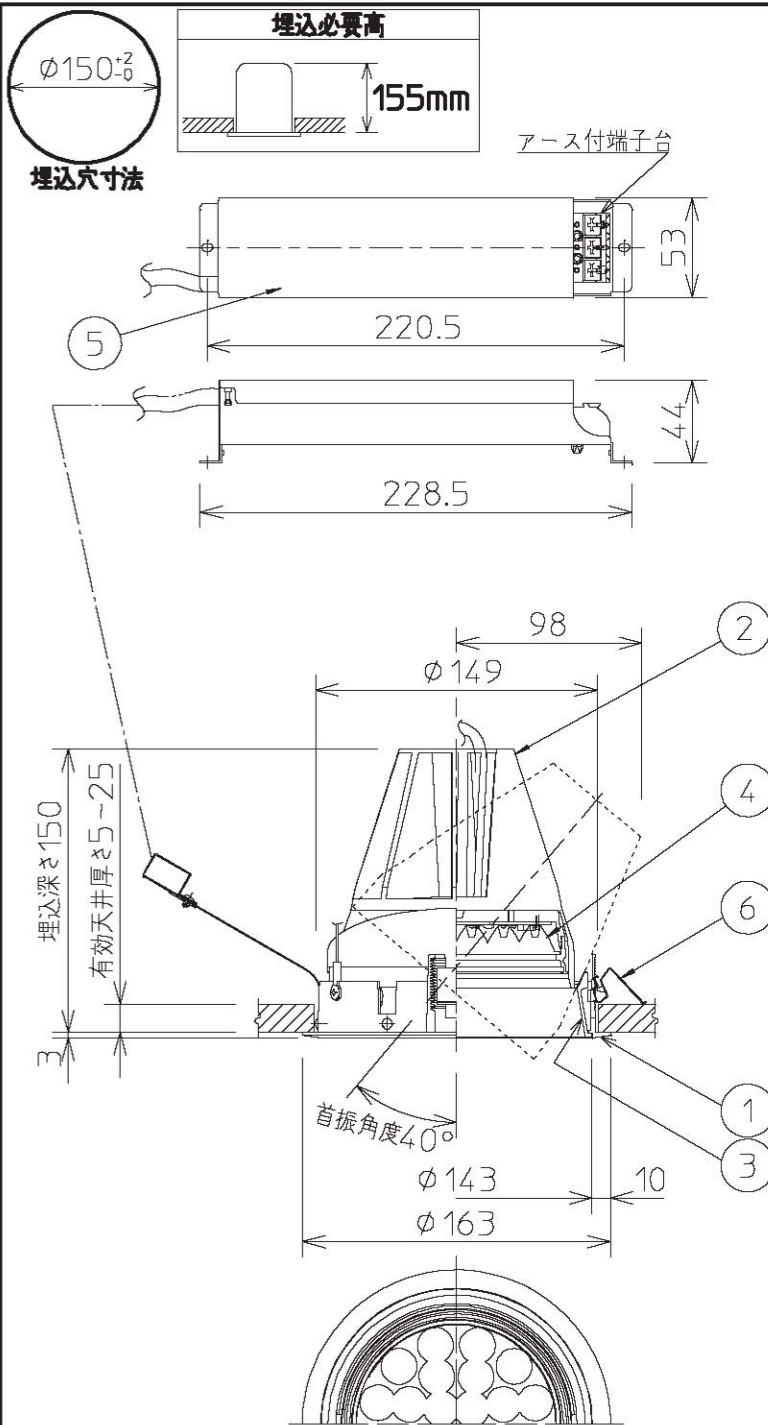

M形ダウンライト

品番 DL-DD04L

姿図

安全に関するご注意

- この器具は、住宅の断熱施工天井にはご使用できません。
- この器具は、一般通常環境の屋内天井埋込専用器具です。一般通常環境以外の所、傾斜天井、屋外、湿気の多い所、水気のかかる所、壁面、床面では使用しないでください。落下・感電・火災の原因になります。
- 電源電圧は、器具銘板に記載されている電圧±6%内でご使用下さい。また、電源周波数は器具銘板に従って正しく使用して下さい。感電・火災の原因になります。
- 断熱施工の天井内に使用する場合には、下記の施工が必要です。誤った施工をしますと、火災の原因になります。屋内配線は、断熱材・防音材の上側にくるようにして下さい。断熱材・防音材で、器具本体の放熱穴をふさがないでください。断熱材・防音材・天井材と器具は、100mm以上離して下さい。断熱材・防音材の上部は最低200mm必要です。

住宅以外の断熱施工天井でご使用の場合の施工方法

- 被照射面とは0.2m以上離して下さい。過熱による火災の原因となります。

定格光束	3260Lm
LED照明器具の固有エネルギー消費効率	65Lm/W

7				機能	一般用	特記事項 1/2照度角 11° ビーム角 12° 可動範囲 首振角度片側40° 回転角度 350° 注)調光器併用不可 LEDモジュール寿命 40000時間 電気容量 51VA (100V) 52VA (200V)
6	取付金具	ステンレス板		取付場所	屋内 天井埋込専用	
5	電源	亜鉛鋼板		電源接続	アース付端子台	
4	レンズ	ポリカボネイト	透明	消費電力	50 W 定格電圧 100/200 V	
3	コーン	アルミダイカスト	白塗装	適合ランプ	LED50W 演色性Ra83 電球色(3000K)	
2	灯具	アルミダイカスト	白塗装	付別売		
1	枠	アルミダイカスト	白塗装	図番	DL-DD04L_S-02	
No.	部品名	材質	備考	器具重量	約 1.4 kg	承認 検印 作成 詠田 清水 高茂