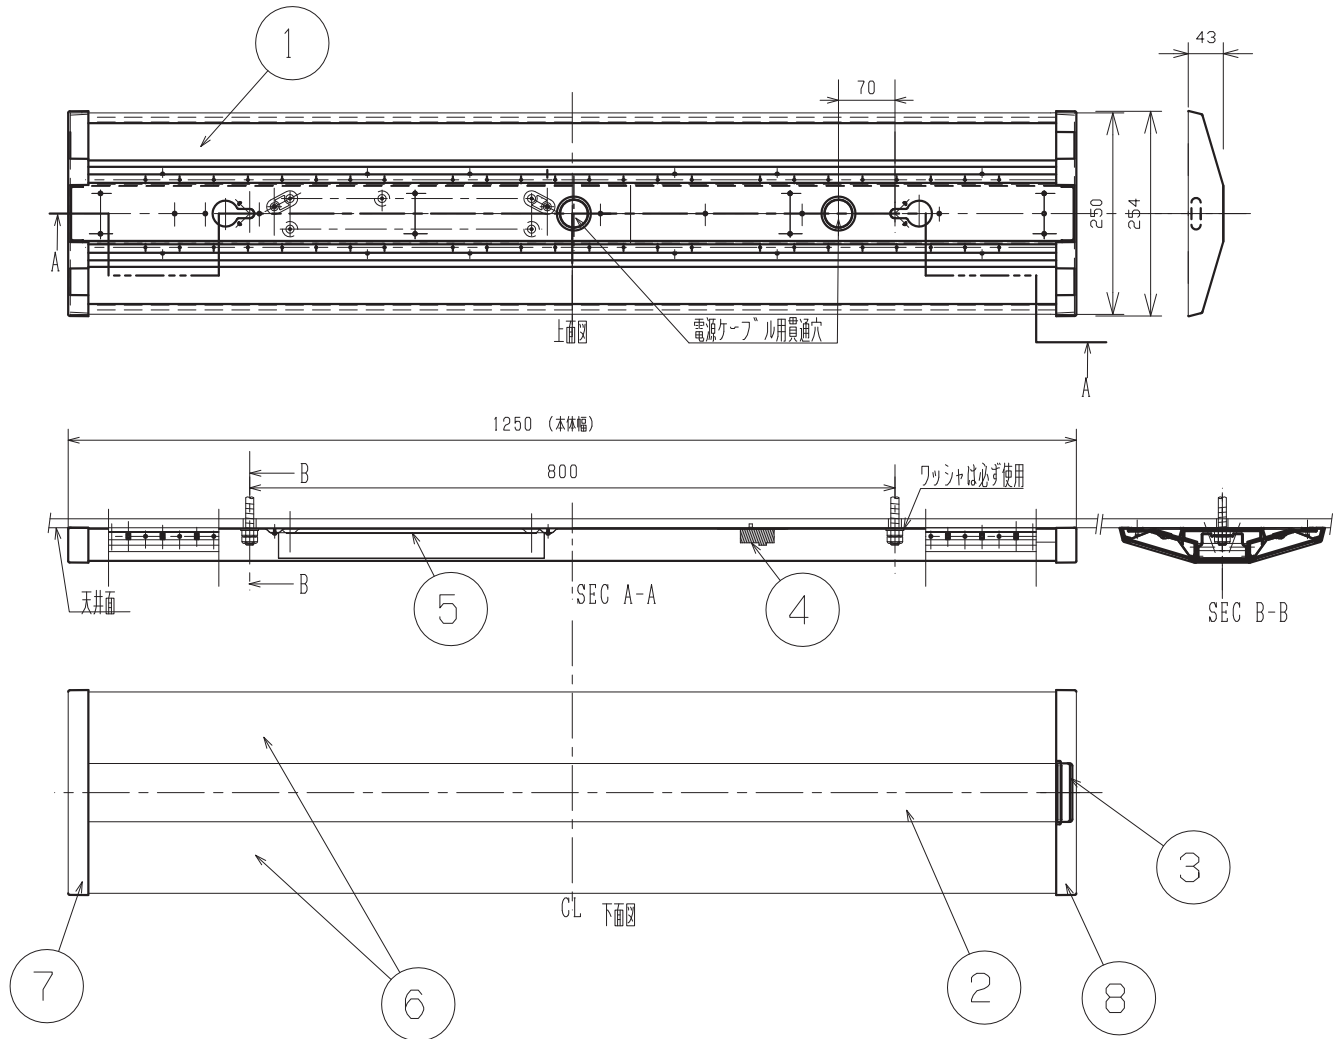

安全に関するご注意

- [一般屋内専用器具] 屋外や、水気、湿気のある場所では使用しないで下さい。絶縁不良による感電の原因となります。
- [天井直付専用器具] 壁面及び半埋込での取付はしないでください。落下・火災の原因となります。

施工上の注意については、別途工事説明書及び取扱説明書をお読みください。
軽微な仕様は、予告なく変更する場合があります。

[使用上のご注意]

LED光源にはバラツキがあるため、同一形名商品でも商品ごとに発光色、明るさが異なる場合がありますが異常ではありません。
LED光源は経年変化により、同一形名商品でも商品ごとに発光色、明るさが異なる場合がありますが異常ではありません。
光学仕様についてはLEDの性能改善により変更の可能性があります。

*1 設計目標値であり、保証する値ではありません。使用条件により変化致します。

取付ボルト	3/8, M10
調光方式	PWM方式(1kHz)

項目	特性		
発光体	LEDモジュール		
器具光束 (lm)	4500		
色温度 (K)	4000		
Ra	82		
消費効率	86.5lm/W		
ビーム角	115°		
質量	4.3kg		
電源周波数 (Hz)	50/60		
定格入力電圧 (V)	100	200	242
定格消費電力 (W)	53	52	52
定格入力電流 (mA)	0.54	0.28	0.25
定格入力容量 (VA)	54	56	61

特記事項・電源一体型 ・調光対応(約5~100%)
・設計寿命 40000h *1

8	サイドカバーR	1	PC			
7	サイドカバーL	1	PC			
6	パネル	2	PC	乳白		
5	デンゲンキバン	1	-			
4	タンシダイ	1	-			
3	センターカバーコティ	1	PC			
2	センターカバー	1	銅板	塗装処理(白色)		
1	本体	1	アルミ	塗装処理(白色)		
番号	部品名	員数	材質・材厚	備考		
製品名	ストレート型(直付型)		尺度 : no scale	承認	検印	作成
形番	DL-NB01WM		作成日 : 2015.4.14	詠田	尾山	系原
			図番 : DL-NB01WM_S-02