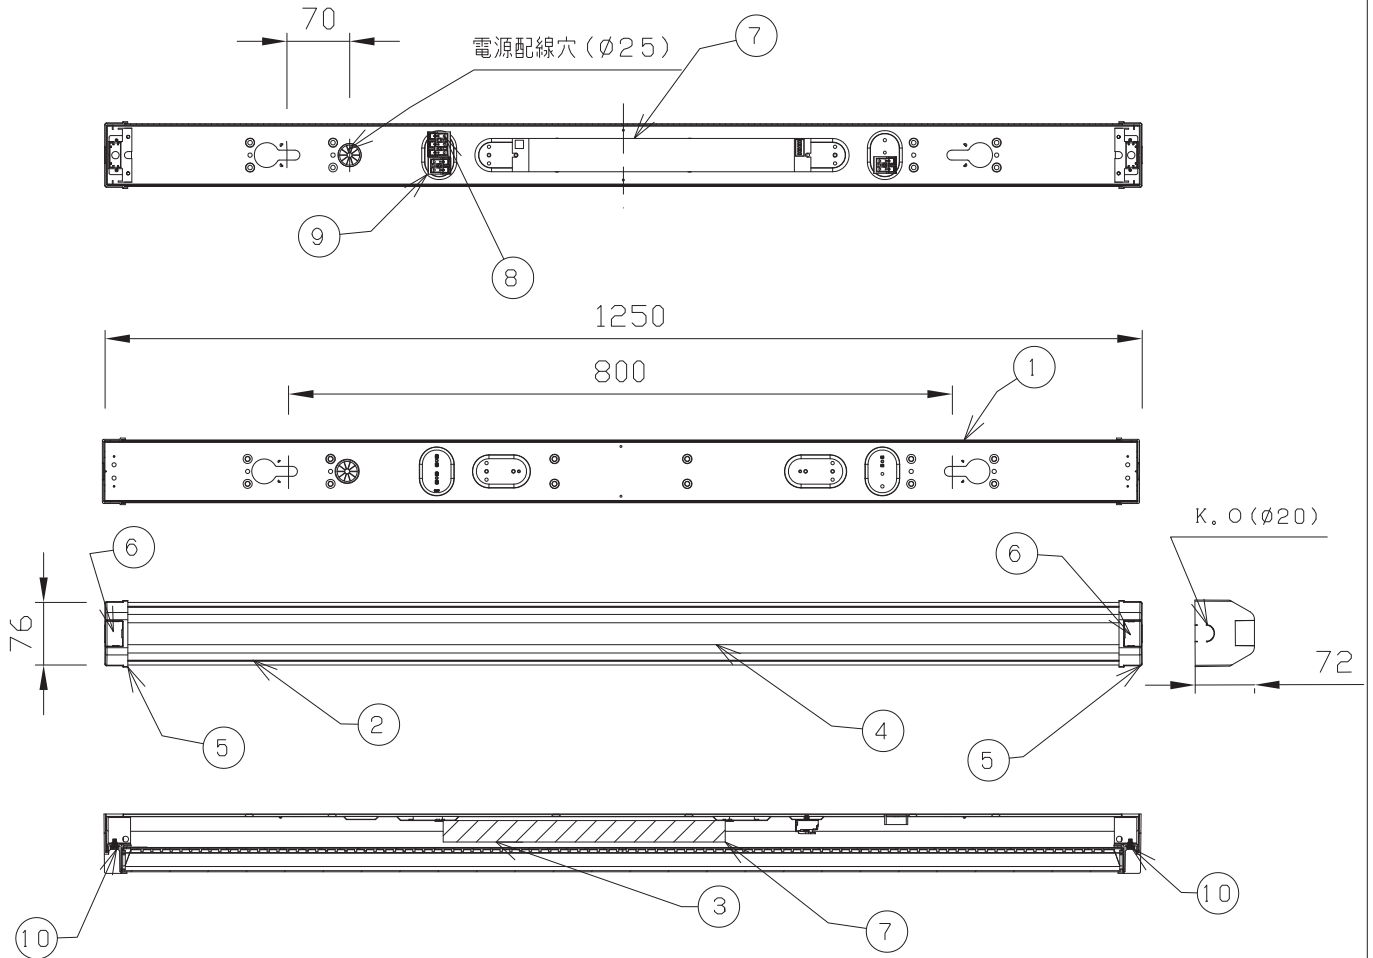

安全に関するご注意

- [一般屋内専用器具] 屋外や、水気、湿気のある場所では使用しないで下さい。絶縁不良による感電の原因となります。
- [天井直付専用器具] 壁面及び半埋込での取付はしないでください。落下・火災の原因となります。
- 本器具は、5～35℃の温度範囲で使用するように設計しております。高温で使用しますと火災の原因となります。
- 端子台の送り容量は13A以下でご利用下さい。容量を超えると発熱、火災の原因となります。

施工上の注意については、別途工事説明書及び取扱説明書をお読みください。
軽微な仕様は、予告なく変更する場合があります。

アンカーボルト	W3/8またはM10ボルト

【使用上のご注意】

1) LED光源にはバラツキがあるため、同一形名商品でも商品ごとに発光色、明るさが異なる場合がありますが、異常ではありません。
2) 調光レベルが下限近くの状態ではLED素子の明るさにバラツキが発生する可能性があります、異常ではありません。

*1 設計目標準値であり、保証する値ではありません。使用条件により変化致します。

項目	特性		
発光体	LEDモジュール		
器具光束 (lm)	2700		
色温度 (K)	5000		
Ra	85		
固有エネルギー消費効率	96.4lm/W		
ビーム角	130°		
調光範囲	約10~100%		
電源周波数 (Hz)	50/60		
質量	2.2kg		
定格入力電圧 (V)	100	200	242
定格消費電力 (W)	28	28	28
定格入力電流 (A)	0.29	0.15	0.13
定格入力容量 (VA)	29	30	31
特記事項	・電源一体型 ・乳白パネル ・設計寿命 40000h *1		

10	M4ネジ	2	SUS430	
9	調光端子台	1	-	
8	電源端子台	1	-	
7	電源ユニット	1	-	
6	サイト`キャップ	1	PC/PET	
5	サイト`カバー	1	PC/PET	
4	パネル	1	PC t1.5	乳白
3	LEDモジュール	2	-	
2	光源ベース	1	AL t1.2	白色塗装
1	本体	1	SGCC t0.5	
番号	部 品 名	員数	材質・材厚	備 考
製品名	ストレート型LED照明(直付型) 【1灯タイプ/屋内仕様】	尺度	no scale	承認 検印 作成 詠田 尾山 高橋
		作成日	2015.4.14	
形番	DL-NA01NM	図番	DL-NA01NM_S-02