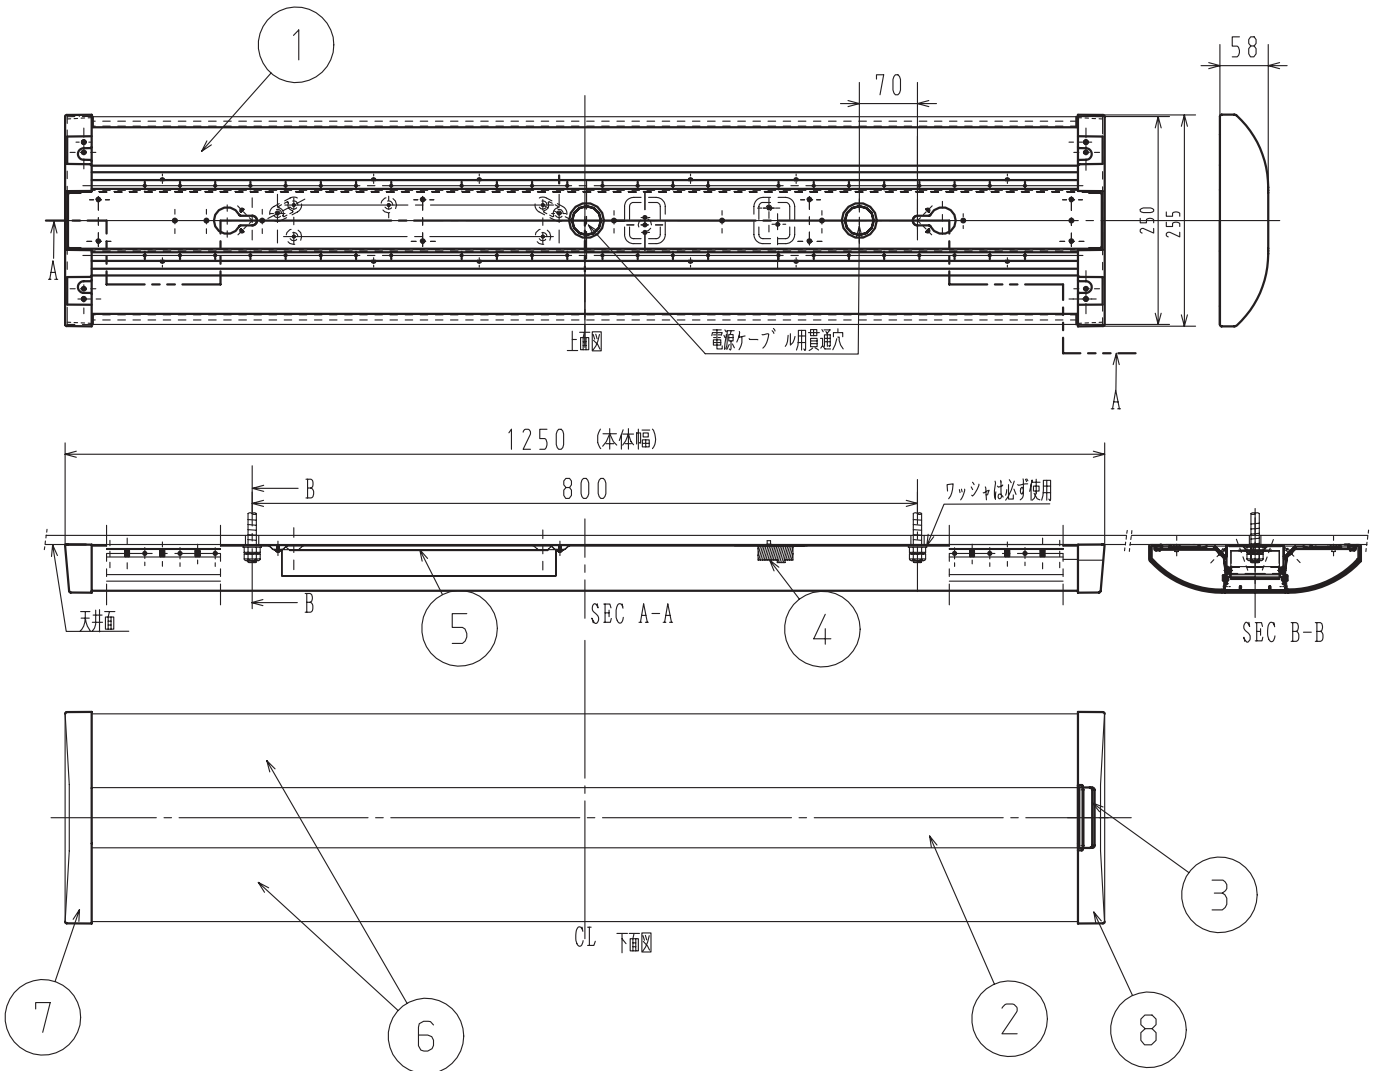

施工上の注意については、別途工事説明書及び取扱説明書をお読みください。

軽微な仕様は、予告なく変更する場合があります。

安全に関するご注意

- [一般屋内専用器具] 屋外や、水気、湿気のある場所では使用しないで下さい。絶縁不良による感電の原因となります。
- [天井直付専用器具] 壁面及び半埋込での取付はしないでください。落下・火災の原因となります。

【使用上のご注意】

LED光源にはバラツキがあるため、同一形名商品でも商品ごとに発光色、明るさが異なる場合がありますが異常ではありません。
LED光源は経年変化により、同一形名商品でも商品ごとに発光色、明るさが異なる場合がありますが異常ではありません。
光学仕様についてはLEDの性能改善により変更の可能性があります。

- 1 設計目標値であり、保証する値ではありません。使用条件により変化致します。
- 2 初期光束に対して80%以上を保持する総点灯時間です。

取付ボルト	3/8, M10

項目	特性		
発光体	LEDモジュール		
器具光束 (lm)	5200		
色温度 (K)	4600		
Ra	Typ 80 * 1		
消費効率	86.7lm/W		
ビーム角	105°		
質量	3.9kg		
電源周波数 (Hz)	50/60		
定格入力電圧 (V)	100	200	242
定格消費電力 (W)	61	60	60
定格入力電流 (mA)	630	320	270
定格入力容量 (VA)	63	64	65
特記事項	・電源一体型 ・調光不可 ・半透明パネル ・設計寿命 40000h * 1 * 2		

番号	部品名	員数	材質・材厚	備考
8	サイドカバーR	1	PC	
7	サイドカバーL	1	PC	
6	パネル	2	PMMA	半透明
5	デンゲンキパン	1	-	
4	タンシダイ	1	-	
3	センターカバーコティ	1	PC	
2	センターカバー	1	鋼板	塗装処理
1	LEDライト本体	1	鋼板	
製品名	直付リニューアルストレート	尺度	non_scale	承認
形番	DL-N079N	作成日	2015.4.14	検印
		図番	DL-N079N_S-03	作成
				詠田 清水 高茂