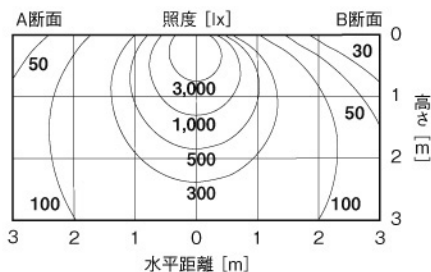

# DL-N079N

希望小売価格 **85,050円**

(税抜価格 81,000円)

[受注対応品]

高効率タイプ/半透明パネル

器具光束	5,200 lm	
消費電力	61W ~ 60W	
固有エネルギー消費効率 ※1 (200V使用時)	86.7 lm/W	
色温度	4,600K	
平均演色評価数	Ra80	
ビーム角	105°	
調光	不可	
定格電圧	100V ~ 242V	
定格寿命	40,000時間 ※2	
質量	3.9kg	
材質	本体	鋼板
	センターカバー	鋼板 (塗装)
	パネル	アクリル