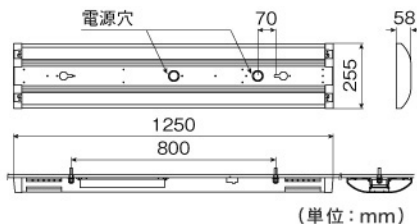

# DL-N079N

希望小売価格 **85,050円**

(税抜価格 81,000円)

[受注対応品]

高効率タイプ/半透明パネル

器具光束	5,200 lm	
消費電力	61W ~ 60W	
固有エネルギー消費効率 ※1 (200V使用時)	86.7 lm/W	
色温度	4,600K	
平均演色評価数	Ra80	
ビーム角	105°	
調光	不可	
定格電圧	100V ~ 242V	
定格寿命	40,000時間 ※2	
質量	3.9kg	
材質	本体	鋼板
	センターカバー	鋼板 (塗装)
	パネル	アクリル