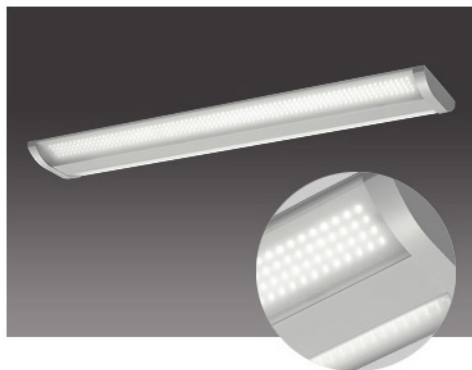

ストレート型 昼白色相当 直付型

# DL-N079N

希望小売価格 **85,050円**

(税抜価格 81,000円)

[受注対応品]

高効率タイプ/半透明パネル

器具光束	5,200 lm	
消費電力	61W ~ 60W	
固有エネルギー消費効率 ※1 (200V使用時)	86.7 lm/W	
色温度	4,600K	
平均演色評価数	Ra80	
ビーム角	105°	
調光	不可	
定格電圧	100V ~ 242V	
定格寿命	40,000時間 ※2	
質量	3.9kg	
材質	本体	鋼板
	センターカバー	鋼板 (塗装)
	パネル	アクリル