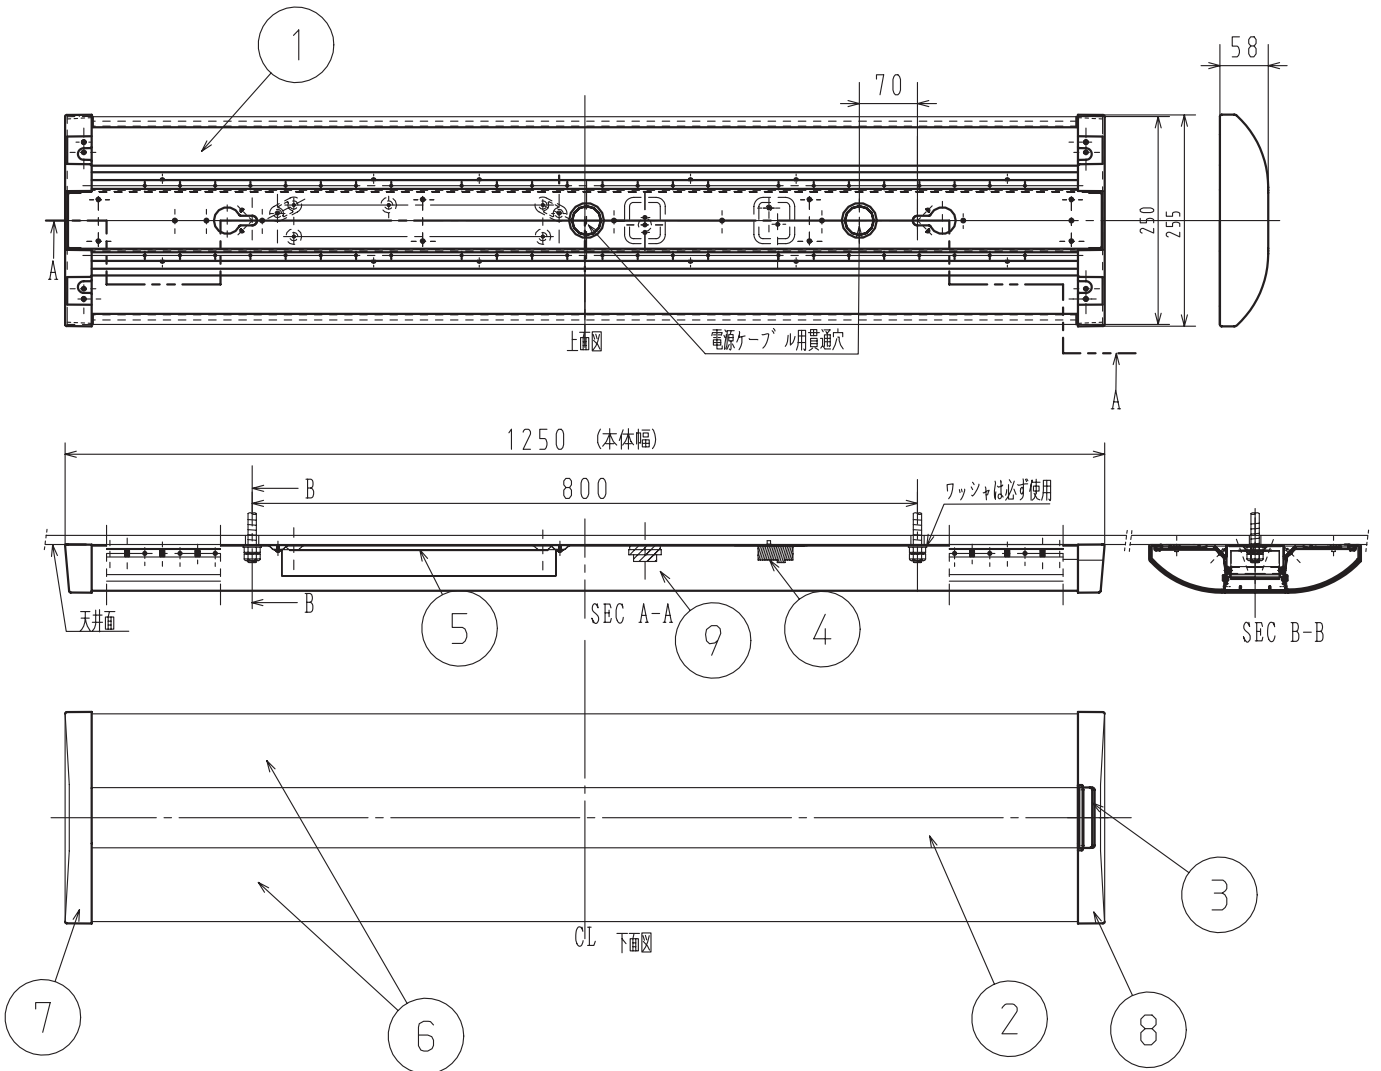

安全に関するご注意

- [一般屋内専用器具] 屋外や、水気、湿気のある場所では使用しないで下さい。絶縁不良による感電の原因となります。
- [天井直付専用器具] 壁面及び半埋込での取付はしないでください。落下・火災の原因となります。

【使用上のご注意】

LED光源にはバラツキがあるため、同一形名商品でも商品ごとに発光色、明るさが異なる場合がありますが異常ではありません。
LED光源は経年変化により、同一形名商品でも商品ごとに発光色、明るさが異なる場合がありますが異常ではありません。
光学仕様についてはLEDの性能改善により変更の可能性があります。

- 1 設計目標値であり、保証する値ではありません。使用条件により変化致します。
- 2 初期光束に対して80%以上を保持する総点灯時間です。

取付ボルト	3/8, M10
調光制御	PWM方式 (約5~100%)

項目	特性		
発光体	LEDモジュール		
器具光束 (lm)	5100		
色温度 (K)	4600		
Ra	Typ 80 *1		
消費効率	85.0lm/W		
ビーム角	115°		
質量	4.0kg		
電源周波数 (Hz)	50/60		
定格入力電圧 (V)	100	200	242
定格消費電力 (W)	61	60	60
定格入力電流 (mA)	630	320	270
定格入力容量 (VA)	63	64	65
特記事項	・電源一体型 ・調光可能 ・乳白パネル ・設計寿命 40000h *1*2		

9	チョウコウタンシダイ	1	-			
8	サイドカバーR	1	PC			
7	サイドカバーL	1	PC			
6	パネル	2	PMMA	乳白色		
5	デンゲンキパン	1	-			
4	タンシダイ	1	-			
3	センターカバーコチイ	1	PC			
2	センターカバー	1	鋼板	塗装処理		
1	LEDライト本体	1	鋼板			
番号	部品名	員数	材質・材厚	備考		
製品名	直付リニューアルストレート	尺度	: non_scale	承認	検印	作成
形番	DL-N067N	作成日	: 2015.4.14	詠田	清水	高茂
		図番	: DL-N067N_S-02