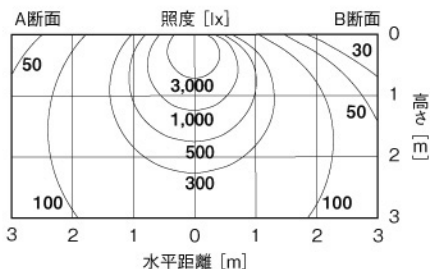

ストレート型 昼白色相当 直付型

DL-N067N

希望小売価格 **87,150円**

(税抜価格 83,000円)

高効率タイプ/乳白パネル

器具光束	5,100 lm	
消費電力	61W ~ 60W	
固有エネルギー消費効率 ※1 (200V使用時)	85.0 lm/W	
色温度	4,600K	
平均演色評価数	Ra80	
ビーム角	115°	
調光	可※2	
定格電圧	100V ~ 242V	
定格寿命	40,000時間 ※3	
質量	4.0kg	
材質	本体	鋼板
	センターカバー	鋼板 (塗装)
	パネル	アクリル