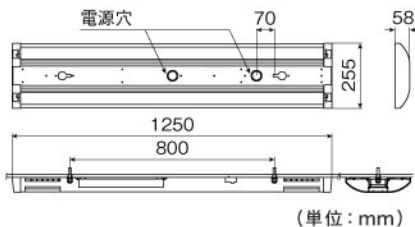

ストレート型 昼白色相当 直付型

DL-N067N

希望小売価格 **87,150円**

(税抜価格 83,000円)

高効率タイプ/乳白パネル

器具光束	5,100 lm	
消費電力	61W ~ 60W	
固有エネルギー消費効率 ※1 (200V使用時)	85.0 lm/W	
色温度	4,600K	
平均演色評価数	Ra80	
ビーム角	115°	
調光	可※2	
定格電圧	100V ~ 242V	
定格寿命	40,000時間 ※3	
質量	4.0kg	
材質	本体	鋼板
	センターカバー	鋼板 (塗装)
	パネル	アクリル