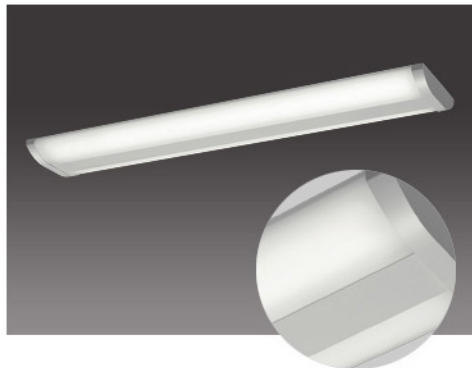

ストレート型 昼白色相当 直付型

DL-N067N

希望小売価格 **87,150円**

(税抜価格 83,000円)

高効率タイプ/乳白パネル

器具光束	5,100 lm	
消費電力	61W ~ 60W	
固有エネルギー消費効率 ※1 (200V使用時)	85.0 lm/W	
色温度	4,600K	
平均演色評価数	Ra80	
ビーム角	115°	
調光	可※2	
定格電圧	100V ~ 242V	
定格寿命	40,000時間 ※3	
質量	4.0kg	
材質	本体	鋼板
	センターカバー	鋼板 (塗装)
	パネル	アクリル