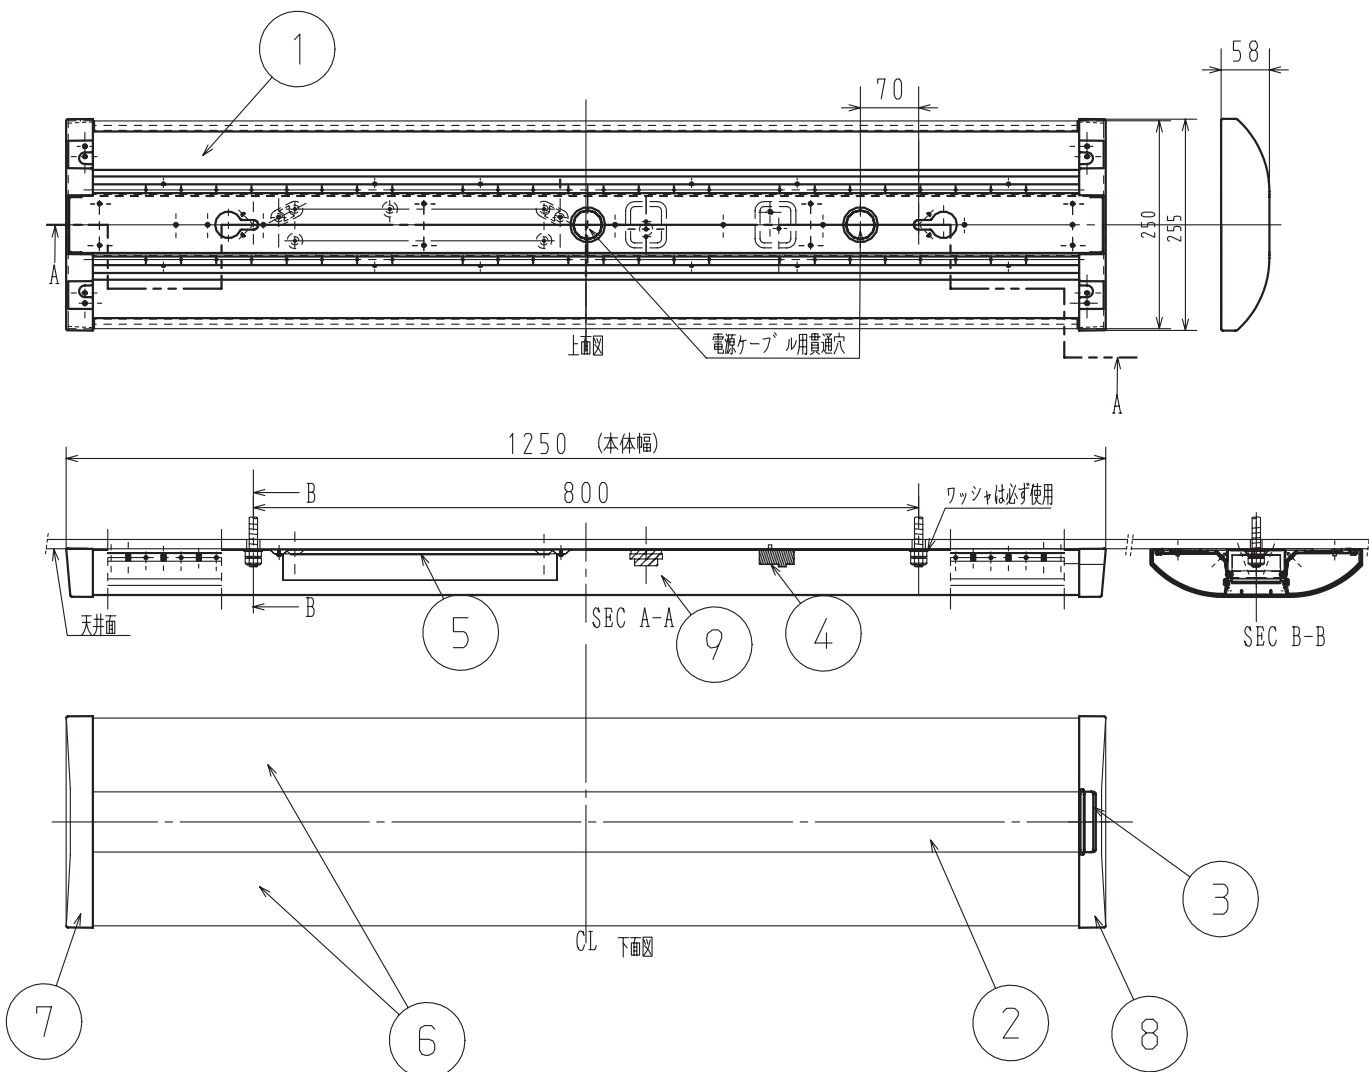

施工上の注意については、別途工事説明書及び取扱説明書をお読みください。

軽微な仕様は、予告なく変更する場合があります。

⚠ 安全に関するご注意

- [一般屋内専用器具] 屋外や、水気、湿気のある場所では使用しないで下さい。絶縁不良による感電の原因となります。
- [天井直付専用器具] 壁面及び半埋込での取付はしないでください。落下・火災の原因となります。

【使用上のご注意】

LED光源にはバラツキがあるため、同一形名商品でも商品ごとに発光色、明るさが異なる場合がありますが異常ではありません。
LED光源は経年変化により、同一形名商品でも商品ごとに発光色、明るさが異なる場合がありますが異常ではありません。
光学仕様についてはLEDの性能改善により変更の可能性があります。

- 1 設計目標値であり、保証する値ではありません。使用条件により変化致します。
- 2 初期光束に対して80%以上を保持する総点灯時間です。

取付ボルト	3/8, M10
調光制御	PWM方式 (約5~100%)

項目	特性		
発光体	LEDモジュール		
器具光束 (lm)	4500		
色温度 (K)	3000		
Ra	Typ 80 * 1		
消費効率	75.0 lm/W		
ビーム角	115°		
質量	4.0 kg		
電源周波数 (Hz)	50/60		
定格入力電圧 (V)	100	200	242
定格消費電力 (W)	61	60	60
定格入力電流 (mA)	630	320	270
定格入力容量 (VA)	63	64	65
特記事項	・電源一体型 ・調光可能 ・乳白パネル ・設計寿命 40000h *1*2		

9	チョウコウタンシダイ	1	-			
8	サイドカバーR	1	PC			
7	サイドカバーL	1	PC			
6	パネル	2	PMMA	乳白色		
5	デンゲンキパン	1	-			
4	タンシダイ	1	-			
3	センターカバーコティ	1	PC			
2	センターカバー	1	鋼板	塗装処理		
1	LEDライト本体	1	鋼板			
番号	部品名	員数	材質・材厚		備考	
製品名 直付リニューアルストレート		尺度 : non_scale		承認	検印 作成	
形番	DL-N067L	作成日 : 2015.4.14		詠田	清水	高茂
		図番 : DL-N067L-S-02