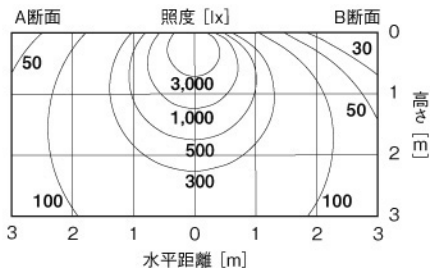

## DL-N066N

希望小売価格 **84,000円**

(税抜価格 80,000円)

高効率タイプ/乳白パネル

器具光束	5,100 lm	
消費電力	61W ~ 60W	
固有エネルギー消費効率 ※1 (200V使用時)	85.0 lm/W	
色温度	4,600K	
平均演色評価数	Ra80	
ビーム角	115°	
調光	不可	
定格電圧	100V ~ 242V	
定格寿命	40,000時間 ※2	
質量	3.9kg	
材質	本体	鋼板
	センターカバー	鋼板 (塗装)
	パネル	アクリル