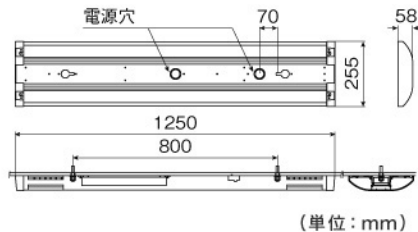

## DL-N066N

希望小売価格 **84,000円**

(税抜価格 80,000円)

高効率タイプ/乳白パネル

器具光束	5,100 lm	
消費電力	61W ~ 60W	
固有エネルギー消費効率 ※1 (200V使用時)	85.0 lm/W	
色温度	4,600K	
平均演色評価数	Ra80	
ビーム角	115°	
調光	不可	
定格電圧	100V ~ 242V	
定格寿命	40,000時間 ※2	
質量	3.9kg	
材質	本体	鋼板
	センターカバー	鋼板 (塗装)
	パネル	アクリル