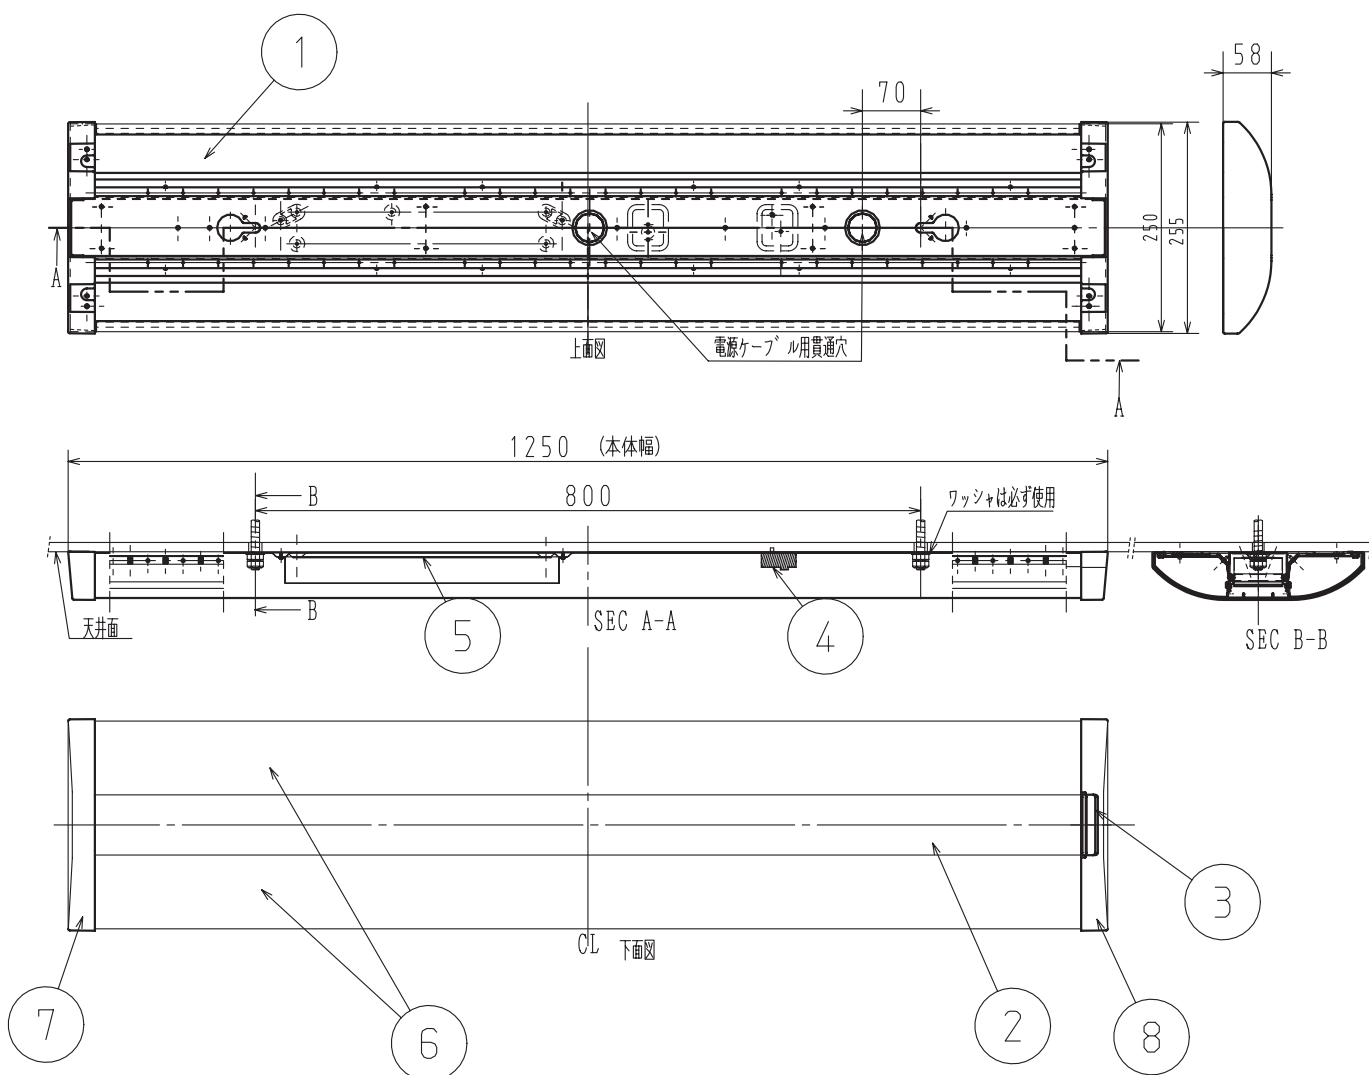

安全に関するご注意

- [一般屋内専用器具] 屋外や、水気、湿気のある場所では使用しないで下さい。絶縁不良による感電の原因となります。
- [天井直付専用器具] 壁面及び半埋込での取付はしないでください。落下・火災の原因となります。

【使用上のご注意】

LED光源にはバラツキがあるため、同一形名商品でも商品ごとに発光色、明るさが異なる場合がありますが異常ではありません。
LED光源は経年変化により、同一形名商品でも商品ごとに発光色、明るさが異なる場合がありますが異常ではありません。
光学仕様についてはLEDの性能改善により変更の可能性があります。

- *1 設計目標値であり、保証する値ではありません。使用条件により変化致します。
- *2 初期光束に対して80%以上を保持する総点灯時間です。

取付ボルト	3/8, M10

項目	特性		
発光体	LEDモジュール		
器具光束 (lm)	4800		
色温度 (K)	5000		
Ra	Typ 70 *1		
消費効率	73.8lm/W		
ビーム角	125°		
質量	3.9kg		
電源周波数 (Hz)	50/60		
定格入力電圧 (V)	100	200	242
定格消費電力 (W)	66	65	65
定格入力電流 (mA)	670	340	290
定格入力容量 (VA)	67	68	70
特記事項	・電源一体型 ・調光不可 ・乳白パネル ・設計寿命 40000h *1*2		

番号	部品名	員数	材質・材厚	備考
8	サイドカバーR	1	PC	
7	サイドカバーL	1	PC	
6	パネル	2	PMMA	乳白色
5	デンゲンキパン	1	-	
4	タンジダイ	1	-	
3	センターカバーコティ	1	PC	
2	センターカバー	1	鋼板	塗装処理
1	LEDライト本体	1	鋼板	
製品名	直付リニューアルストレート	尺度	non_scale	
形番	DL-N060N	作成日	2015.4.14	
		図番	DL-N060N-S-02	
		承認	詠田	検印
			清水	作成
				高茂