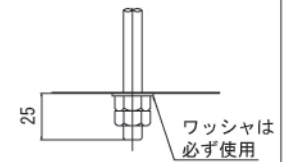

DL-N021N

屋内用

4段階調光機能

・壁スイッチによる4段階調光が可能です。

直付型

※連結不可

※直付型

※安全のため、ダブルナット締めを推奨します

外形寸法 1146mm (長さ) × 155mm (幅) × 68mm (厚さ)

仕 様		パーツリスト			
項 目	特 性				
発光色	昼白色 *				
色温度	4,900K *				
器具光束	4,500lm *	6	パネル (半透明)	1	ポリカーボネート 難燃仕様
ビーム角	100° *	5	ブッシュ	1	-
設計寿命	40,000時間 (器具光束が初期の80%まで低下するまでの時間。 製品の寿命を保証するものではありません。)	4	化粧ネジ	2	-
		3	サイドカバー	2	ABS 難燃仕様
		2	本体	1	アルミニウム合金 アルマイト塗装
定格消費電力	65W (AC100V) / 63W (AC200V)	1	フレーム	1	銅板 -
定格入力電圧	AC100V/200V	No.	部品名	員数	材 質
電源周波数	50Hz/60Hz				備 考
質量	約3.0kg	品名	ストレーツ型LED照明 (屋内用, 半透明パネル, 直付型)		単位 mm 3角図法
		型名	DL-N021N		備 考
			図番	DL-N021N_S-01	承認 検印 作成 詠田 田中