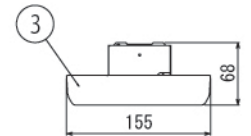

外形寸法 1146mm (長さ) × 155mm (幅) × 68mm (厚さ)

仕 様		パーツリスト			
項 目	特 性				
発光色	昼白色 *				
色温度	4,900K *				
器具光束	4,500lm *	6	パネル (半透明)	1	ポリカーボネート 難燃仕様
ビーム角	100° *	5	ブッシュ	1	-
設計寿命	40,000時間 (器具光束が初期の80%まで低下するまでの時間。 製品の寿命を保証するものではありません。)	4	化粧ネジ	2	-
		3	サイドカバー	2	ABS 難燃仕様
		2	本体	1	アルミニウム合金 アルマイト塗装
定格消費電力	65W (AC100V) / 63W (AC200V)	1	フレーム	1	銅板 -
定格入力電圧	AC100V/200V	No.	部品名	員数	材 質
電源周波数	50Hz/60Hz				備 考
質量	約3.0kg	品名	ストレーツ型LED照明 (屋内用, 半透明パネル, 直付型)		単位 mm 3角図法
		型名	DL-N021N		備 考
			図番	DL-N021N_S-01	承認 検印 作成 詠田 田中