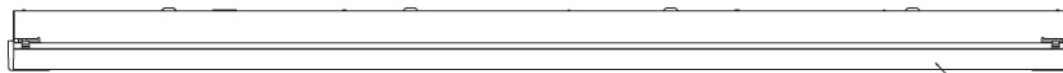

DL-N021N

屋内用

4段階調光機能

・壁スイッチによる4段階調光が可能です。

直付型

※連結不可

※直付型

※安全のため、ダブルナット締めを推奨します

外形寸法 1146mm (長さ) × 155mm (幅) × 68mm (厚さ)

仕 様		パーツリスト			
項 目	特 性				
発光色	昼白色 *				
色温度	4,900K *				
器具光束	4,500lm *	6	パネル (半透明)	1	ポリカーボネート 難燃仕様
ビーム角	100° *	5	ブッシュ	1	-
設計寿命	40,000時間 (器具光束が初期の80%まで低下するまでの時間。 製品の寿命を保証するものではありません。)	4	化粧ネジ	2	-
		3	サイドカバー	2	ABS 難燃仕様
		2	本体	1	アルミニウム合金 アルマイト塗装
定格消費電力	65W (AC100V) / 63W (AC200V)	1	フレーム	1	銅板 -
定格入力電圧	AC100V/200V	No.	部品名	員数	材 質
電源周波数	50Hz/60Hz				備 考
質量	約3.0kg	品名	ストレーツ型LED照明 (屋内用, 半透明パネル, 直付型)		単位 mm 3角図法
		型名	DL-N021N		備 考
			図番	DL-N021N_S-01	承認 検印 作成 詠田 田中