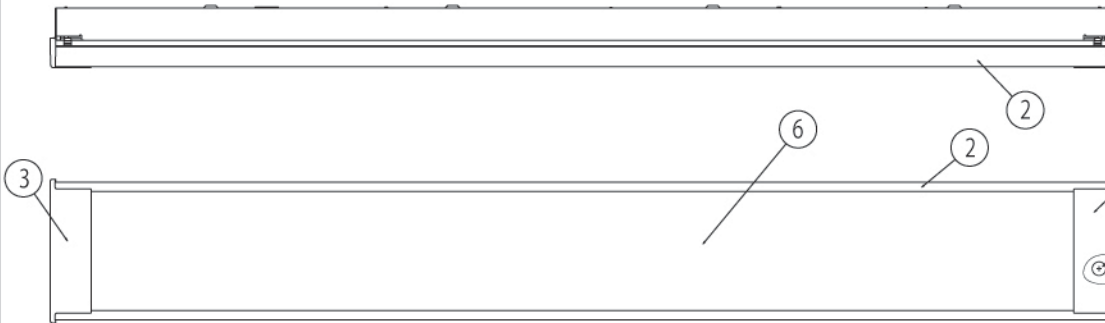

DL-N002N

屋内用

直付型

※連結不可

※直付型

※安全のため、ダブルナット締めを推奨します

外形寸法 1146mm (長さ) × 155mm (幅) × 68mm (厚さ)

仕 様		パ ー ツ リ ス ト				
項 目	特 性					
発光色	屋白色 *					
色温度	4,800K *					
器具光束	4,250lm *	6	パネル (乳白)	1	ポリカーボネート 難燃仕様	
ビーム角	115° *	5	ブッシュ	1	-	
設計寿命	40,000時間 (器具光束が初期の80%まで低下するまでの時間。 製品の寿命を保証するものではありません。)	4	化粧ネジ	2	-	
		3	サイドカバー	2	ABS 難燃仕様	
		2	本体	1	アルミニウム合金 アルマイト塗装	
定格消費電力	65W (AC100V) / 63W (AC200V)	1	フレーム	1	銅板 -	
定格入力電圧	AC100V/200V	No.	部品名	員数	材 質	備 考
電源周波数	50Hz/60Hz					
質量	約3.0kg	品名	ストレート型LED照明 (屋内用, 乳白パネル, 直付型)		単位 mm	3角印法
		型名	DL-N002N		備 考	
			図番	DL-N002N_S-01	承認	検印
					詠田	作成
						田中