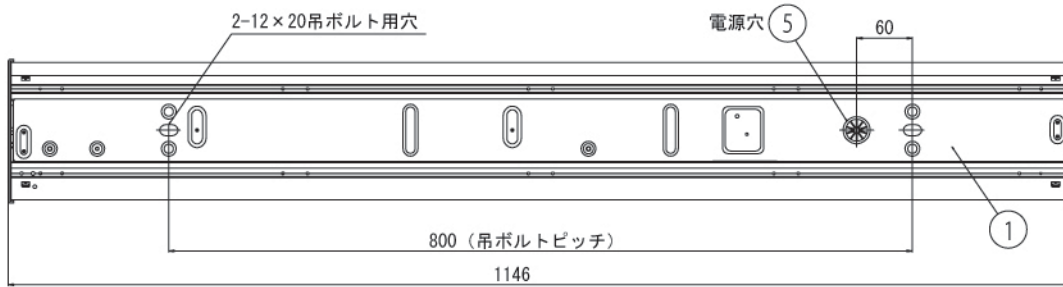

DL-N002N

屋内用

直付型

※連結不可

※直付型

※安全のため、ダブルナット締めを推奨します

外形寸法 1146mm (長さ) × 155mm (幅) × 68mm (厚さ)

仕 様		パ ー ツ リ ス ト				
項 目	特 性					
発光色	屋白色 *					
色温度	4,800K *					
器具光束	4,250lm *	6	パネル (乳白)	1	ポリカーボネート 難燃仕様	
ビーム角	115° *	5	ブッシュ	1	-	
設計寿命	40,000時間 (器具光束が初期の80%まで低下するまでの時間。 製品の寿命を保証するものではありません。)	4	化粧ネジ	2	-	
		3	サイドカバー	2	ABS 難燃仕様	
		2	本体	1	アルミニウム合金 アルマイト塗装	
定格消費電力	65W (AC100V) / 63W (AC200V)	1	フレーム	1	銅板 -	
定格入力電圧	AC100V/200V	No.	部品名	員数	材 質	備 考
電源周波数	50Hz/60Hz					
質量	約3.0kg	品名	ストレート型LED照明 (屋内用, 乳白パネル, 直付型)		単位 mm	3角印法
		型名	DL-N002N		備 考	
			図番	DL-N002N_S-01	承認	検印
					詠田	作成
						田中