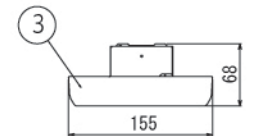

DL-N002N

屋内用

直付型

※連結不可

※直付型

※安全のため、ダブルナット締めを推奨します

外形寸法 1146mm (長さ) × 155mm (幅) × 68mm (厚さ)

仕 様		パ ー ツ リ ス ト				
項 目	特 性					
発光色	屋白色 *					
色温度	4,800K *					
器具光束	4,250lm *	6	パネル (乳白)	1	ポリカーボネート 難燃仕様	
ビーム角	115° *	5	ブッシュ	1	-	
設計寿命	40,000時間 (器具光束が初期の80%まで低下するまでの時間。 製品の寿命を保証するものではありません。)	4	化粧ネジ	2	-	
		3	サイドカバー	2	ABS 難燃仕様	
		2	本体	1	アルミニウム合金 アルマイト塗装	
定格消費電力	65W (AC100V) / 63W (AC200V)	1	フレーム	1	銅板 -	
定格入力電圧	AC100V/200V	No.	部品名	員数	材 質	備 考
電源周波数	50Hz/60Hz					
質量	約3.0kg	品名	ストレート型LED照明 (屋内用, 乳白パネル, 直付型)		単位 mm	3角印法
		型名	DL-N002N		備 考	
			図番	DL-N002N_S-01	承認	検印
					詠田	作成
						田中