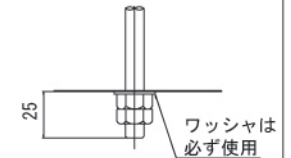

DL-N002N

屋内用

直付型

※連結不可

※直付型

※安全のため、ダブルナット締めを推奨します

外形寸法 1146mm (長さ) × 155mm (幅) × 68mm (厚さ)

仕 様		パ ー ツ リ ス ト				
項 目	特 性					
発光色	屋白色 *					
色温度	4,800K *					
器具光束	4,250lm *	6	パネル (乳白)	1	ポリカーボネート 難燃仕様	
ビーム角	115° *	5	ブッシュ	1	-	
設計寿命	40,000時間 (器具光束が初期の80%まで低下するまでの時間。 製品の寿命を保証するものではありません。)	4	化粧ネジ	2	-	
		3	サイドカバー	2	ABS 難燃仕様	
		2	本体	1	アルミニウム合金 アルマイト塗装	
定格消費電力	65W (AC100V) / 63W (AC200V)	1	フレーム	1	銅板 -	
定格入力電圧	AC100V/200V	No.	部品名	員数	材 質	備 考
電源周波数	50Hz/60Hz					
質量	約3.0kg	品名	ストレート型LED照明 (屋内用, 乳白パネル, 直付型)		単位 mm	3角印法
		型名	DL-N002N		備 考	
			図番	DL-N002N_S-01	承認	検印
					詠田	作成
						田中