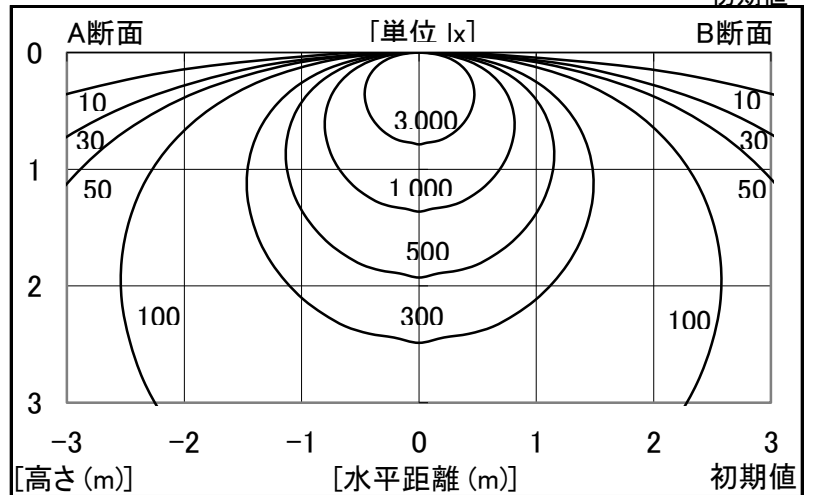

シャープ製LED照明器具 配光データシート 形名 DL-GB04NM

| | |
|------|----------|
| 器具光束 | 5,000 lm |
| 上方光束 | 0 lm |
| 下方光束 | 5,000 lm |
| 最大光度 | 1,772 cd |

| | |
|--------|---------------------|
| 光源 | LED |
| 形式 | DL-GB04NM |
| パネル | 乳白(アクリル) |
| 色温度 | 5,000K |
| 保守率 | 良:0.93 中:0.9 否:0.86 |
| 最大取付間隔 | a-a 1.3H b-b 1.5H |
| 備考 | |

| 角度 | 光度[cd/1,000lm] | | |
|-----|----------------|------|------|
| | A-A' | B-B' | C-C' |
| 0 | 354 | 354 | 354 |
| 10 | 343 | 343 | 343 |
| 20 | 325 | 327 | 326 |
| 30 | 295 | 298 | 296 |
| 40 | 255 | 260 | 257 |
| 50 | 209 | 214 | 211 |
| 60 | 154 | 159 | 157 |
| 70 | 94 | 98 | 96 |
| 80 | 34 | 35 | 34 |
| 90 | 0 | 0 | 0 |
| 100 | 0 | 0 | 0 |
| 110 | 0 | 0 | 0 |
| 120 | 0 | 0 | 0 |
| 130 | 0 | 0 | 0 |
| 140 | 0 | 0 | 0 |
| 150 | 0 | 0 | 0 |
| 160 | 0 | 0 | 0 |
| 170 | 0 | 0 | 0 |
| 180 | 0 | 0 | 0 |