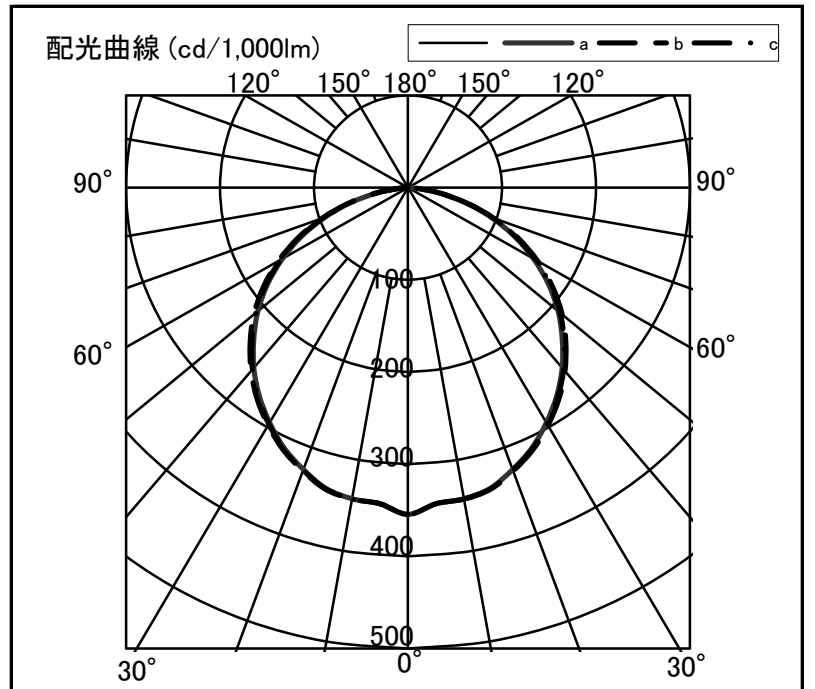

シャープ製LED照明器具 配光データシート 形名 DL-GB04NM

| | |
|------|----------|
| 器具光束 | 5,000 lm |
| 上方光束 | 0 lm |
| 下方光束 | 5,000 lm |
| 最大光度 | 1,772 cd |

| | |
|--------|---------------------|
| 光源 | LED |
| 形式 | DL-GB04NM |
| パネル | 乳白(アクリル) |
| 色温度 | 5,000K |
| 保守率 | 良:0.93 中:0.9 否:0.86 |
| 最大取付間隔 | a-a 1.3H b-b 1.5H |
| 備考 | |

| 角度 | 光度[cd/1,000lm] | | |
|-----|----------------|------|------|
| | A-A' | B-B' | C-C' |
| 0 | 354 | 354 | 354 |
| 10 | 343 | 343 | 343 |
| 20 | 325 | 327 | 326 |
| 30 | 295 | 298 | 296 |
| 40 | 255 | 260 | 257 |
| 50 | 209 | 214 | 211 |
| 60 | 154 | 159 | 157 |
| 70 | 94 | 98 | 96 |
| 80 | 34 | 35 | 34 |
| 90 | 0 | 0 | 0 |
| 100 | 0 | 0 | 0 |
| 110 | 0 | 0 | 0 |
| 120 | 0 | 0 | 0 |
| 130 | 0 | 0 | 0 |
| 140 | 0 | 0 | 0 |
| 150 | 0 | 0 | 0 |
| 160 | 0 | 0 | 0 |
| 170 | 0 | 0 | 0 |
| 180 | 0 | 0 | 0 |