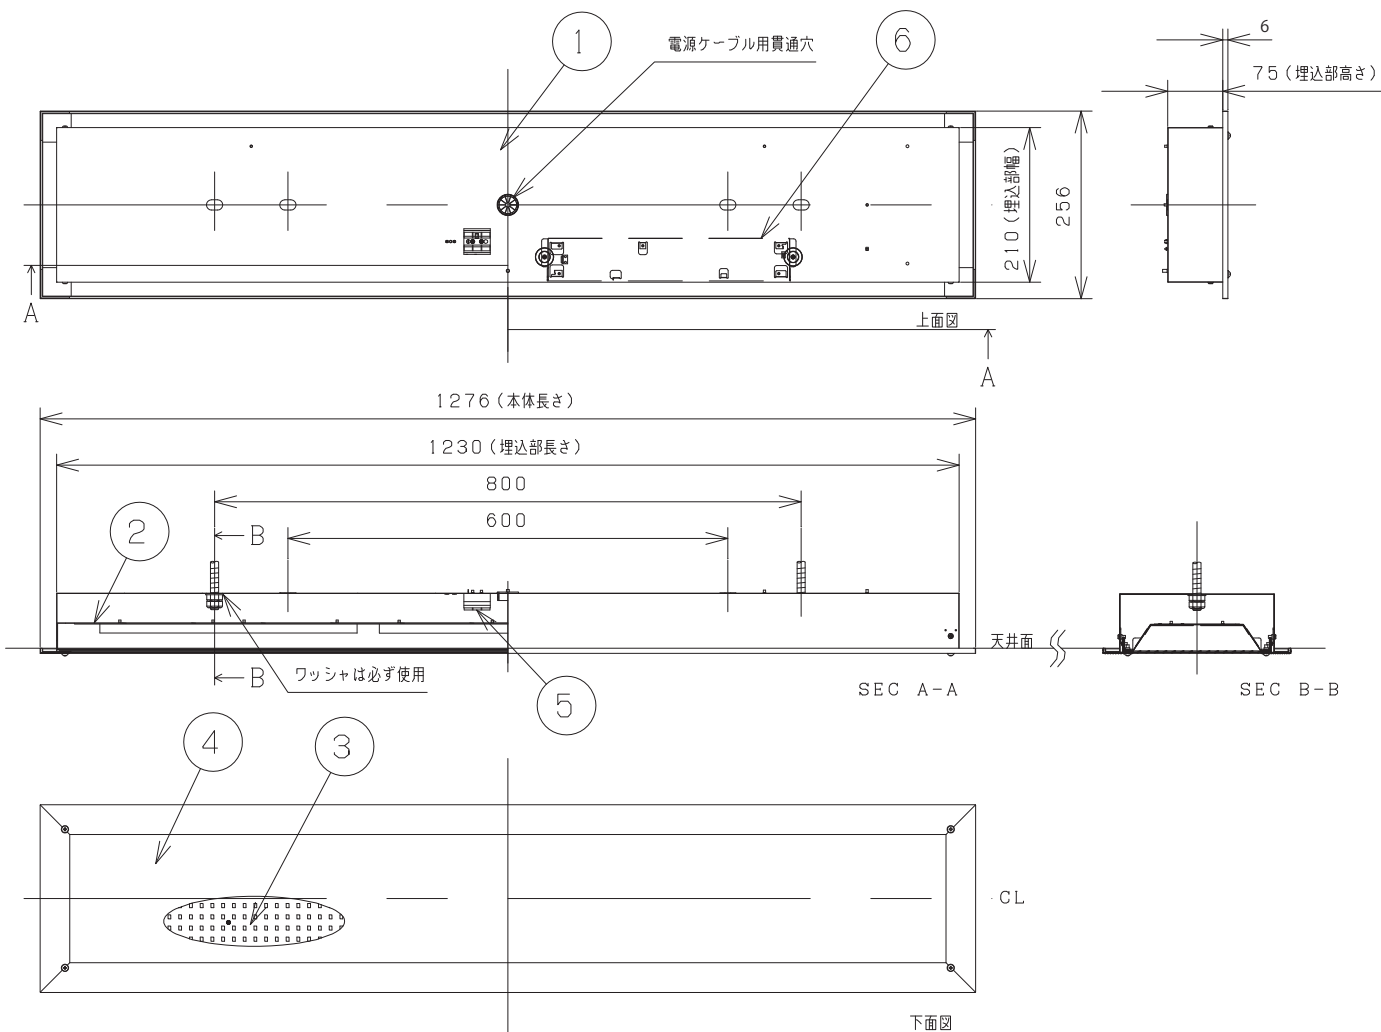

施工上の注意については、別途工事説明書及び取扱説明書をお読みください。

軽微な仕様は、予告なく変更する場合があります。

安全に関するご注意

- [一般屋内専用器具] 屋外や、水気、湿気のある場所では使用しないで下さい。絶縁不良による感電の原因となります。
- [天井埋込専用器具] 壁面への取付はしないでください。落下・火災の原因となります。

[使用上のご注意]

LED光源にはバラツキがあるため、同一形名商品でも商品ごとに発光色、明るさが異なる場合がありますが異常ではありません。
LED光源は経年変化により、同一形名商品でも商品ごとに発光色、明るさが異なる場合がありますが異常ではありません。
光学仕様についてはLEDの性能改善により変更の可能性があります。

- *1 設計目標値であり、保証する値ではありません。使用条件により変化致します。
- *2 初期光束に対して80%以上を保持する総点灯時間です。

取付ボルト	3/8, M10
埋込寸法	1235×220

項目	特性		
発光体	LEDモジュール		
器具光束 (lm)	4400		
色温度 (K)	4000		
Ra	Typ 85 *1		
固有消費エネルギー効率	73.3lm/W		
光束角	110°		
質量	6.5kg		
電源周波数 (Hz)	50/60		
定格入力電圧 (V)	100	200	242
定格消費電力 (W)	61	60	60
定格入力電流 (mA)	610	310	260
定格入力容量 (VA)	61	62	63
特記事項	・電源一体型 ・調光不可 ・設計寿命 40000h *1*2		

部品番号	部品名	員数	材質・材厚	備考	
7	ネジ (ハンシャパン固定用)	4	-	塗装処理	
6	デンゲンキバン	1	-		
5	タンシダイ	1	-		
4	パネル	1	PMMA T=2.0	乳白色	
3	LEDモジュール	6	-		
2	ハンシャパン	1	銅板 T=0.5	塗装処理	
1	本体	1	銅板 T=0.5	塗装処理	
製品名	ストレート型LED照明 (埋込型)	尺度	non_scale	承認	
形番	DL-GB03WM	作成日	2015.4.14	詠田	
		図番	DL-GB03WM-S-02		岡崎
				鎌田