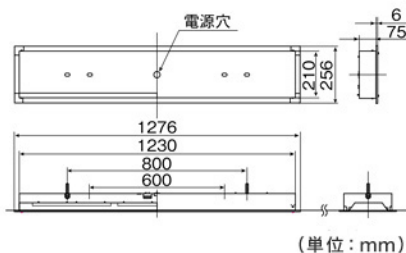

ストレート型 昼白色相当 天井埋込型

DL-GB03NM

希望小売価格 110,250円

(税抜価格 105,000円)

高効率タイプ/乳白パネル

器具光束	4,700 lm	
消費電力	61W ~ 60W	
固有エネルギー消費効率 ※1 (200V使用時)	78.3 lm/W	
色温度	5,000K	
平均演色評価数	Ra80	
ビーム角	110°	
調光	不可	
定格電圧	100V ~ 242V	
定格寿命	40,000時間 ※2	
質量	6.5kg	
材質	本体	鋼板 (塗装)
	反射板	鋼板 (塗装)
	パネル	アクリル

(単位: mm)

埋込穴: 1,235 × 220 mm

● LED素子はバラツキがあるため、商品ごとに発光色、明るさが異なることがあります。

● 商品の価格には、工事費は含まれておりません。

※1 日本照明器具工業会JIL5006に規定される定格光束(器具光束)を定格消費電力にて除した値。

※2 寿命は、光束が80%まで低下するまでの時間です。製品の寿命を保証するものではありません。