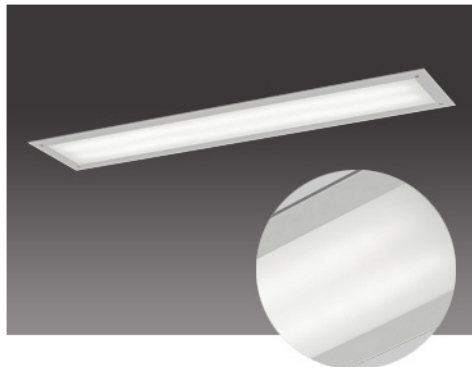

ストレート型 昼白色相当 天井埋込型

DL-GB03NM

希望小売価格 110,250円

(税抜価格 105,000円)

高効率タイプ/乳白パネル

器具光束	4,700 lm	
消費電力	61W ~ 60W	
固有エネルギー消費効率 ※1 (200V使用時)	78.3 lm/W	
色温度	5,000K	
平均演色評価数	Ra80	
ビーム角	110°	
調光	不可	
定格電圧	100V ~ 242V	
定格寿命	40,000時間 ※2	
質量	6.5kg	
材質	本体	鋼板 (塗装)
	反射板	鋼板 (塗装)
	パネル	アクリル

(単位: mm)

埋込穴: 1,235 × 220 mm

● LED素子はバラツキがあるため、商品ごとに発光色、明るさが異なることがあります。

● 商品の価格には、工事費は含まれておりません。

※1 日本照明器具工業会JIL5006に規定される定格光束(器具光束)を定格消費電力にて除した値。

※2 寿命は、光束が80%まで低下するまでの時間です。製品の寿命を保証するものではありません。