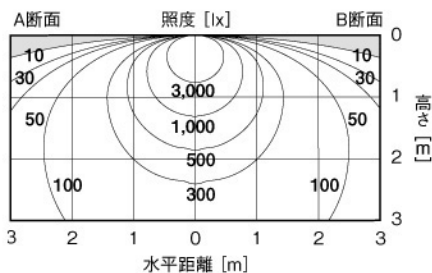

ストレート型 昼白色相当 天井埋込型

DL-GB03NM

希望小売価格 110,250円

(税抜価格 105,000円)

高効率タイプ/乳白パネル

器具光束	4,700 lm	
消費電力	61W ~ 60W	
固有エネルギー消費効率 ※1 (200V使用時)	78.3 lm/W	
色温度	5,000K	
平均演色評価数	Ra80	
ビーム角	110°	
調光	不可	
定格電圧	100V ~ 242V	
定格寿命	40,000時間 ※2	
質量	6.5kg	
材質	本体	鋼板 (塗装)
	反射板	鋼板 (塗装)
	パネル	アクリル

(単位: mm)

埋込穴: 1,235 × 220 mm

● LED素子はバラツキがあるため、商品ごとに発光色、明るさが異なることがあります。

● 商品の価格には、工事費は含まれておりません。

※1 日本照明器具工業会JIL5006に規定される定格光束(器具光束)を定格消費電力にて除した値。

※2 寿命は、光束が80%まで低下するまでの時間です。製品の寿命を保証するものではありません。