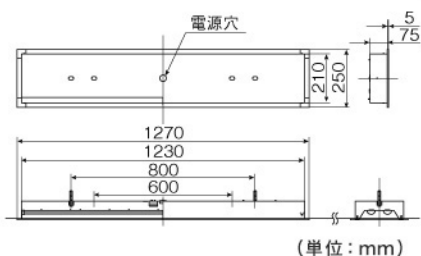

ストレート型 白色相当 天井埋込型

DL-GB01WK

希望小売価格 **82,950円**

(税抜価格 79,000円)

スタンダードタイプ/下面開放

器具光束	5,400 lm	
消費電力	66W ~ 65W	
固有エネルギー消費効率 ※1 (200V使用時)	83.1 lm/W	
色温度	4,000K	
平均演色評価数	Ra65	
ビーム角	115°	
調光	不可	
定格電圧	100V ~ 242V	
定格寿命	40,000時間 ※2	
質量	4.8kg	
材質	本体	鋼板 (塗装)
	反射板	鋼板 (塗装)
	パネル	ポリカーボネート

(単位: mm)

埋込穴: 1,235×220mm

● LED素子はバラツキがあるため、商品ごとに発光色、明るさが異なることがあります。

● 商品の価格には、工事費は含まれておりません。

※1 日本照明器具工業会JIL5006に規定される定格光束(器具光束)を定格消費電力にて除した値。

※2 寿命は、光束が80%まで低下するまでの時間です。製品の寿命を保証するものではありません。