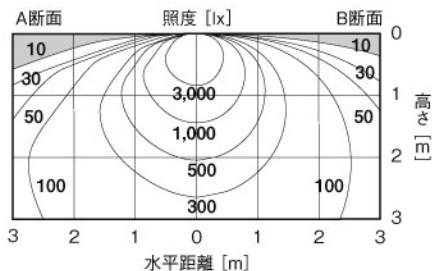

ストレート型 白色相当 天井埋込型

DL-GB01WK

希望小売価格 **82,950円**

(税抜価格 79,000円)

スタンダードタイプ/下面開放

器具光束	5,400 lm	
消費電力	66W ~ 65W	
固有エネルギー消費効率 ※1 (200V使用時)	83.1 lm/W	
色温度	4,000K	
平均演色評価数	Ra65	
ビーム角	115°	
調光	不可	
定格電圧	100V ~ 242V	
定格寿命	40,000時間 ※2	
質量	4.8kg	
材質	本体	鋼板 (塗装)
	反射板	鋼板 (塗装)
	パネル	ポリカーボネート

(単位: mm)

埋込穴: 1,235×220mm

● LED素子はバラツキがあるため、商品ごとに発光色、明るさが異なることがあります。

● 商品の価格には、工事費は含まれておりません。

※1 日本照明器具工業会JIL5006に規定される定格光束(器具光束)を定格消費電力にて除した値。

※2 寿命は、光束が80%まで低下するまでの時間です。製品の寿命を保証するものではありません。