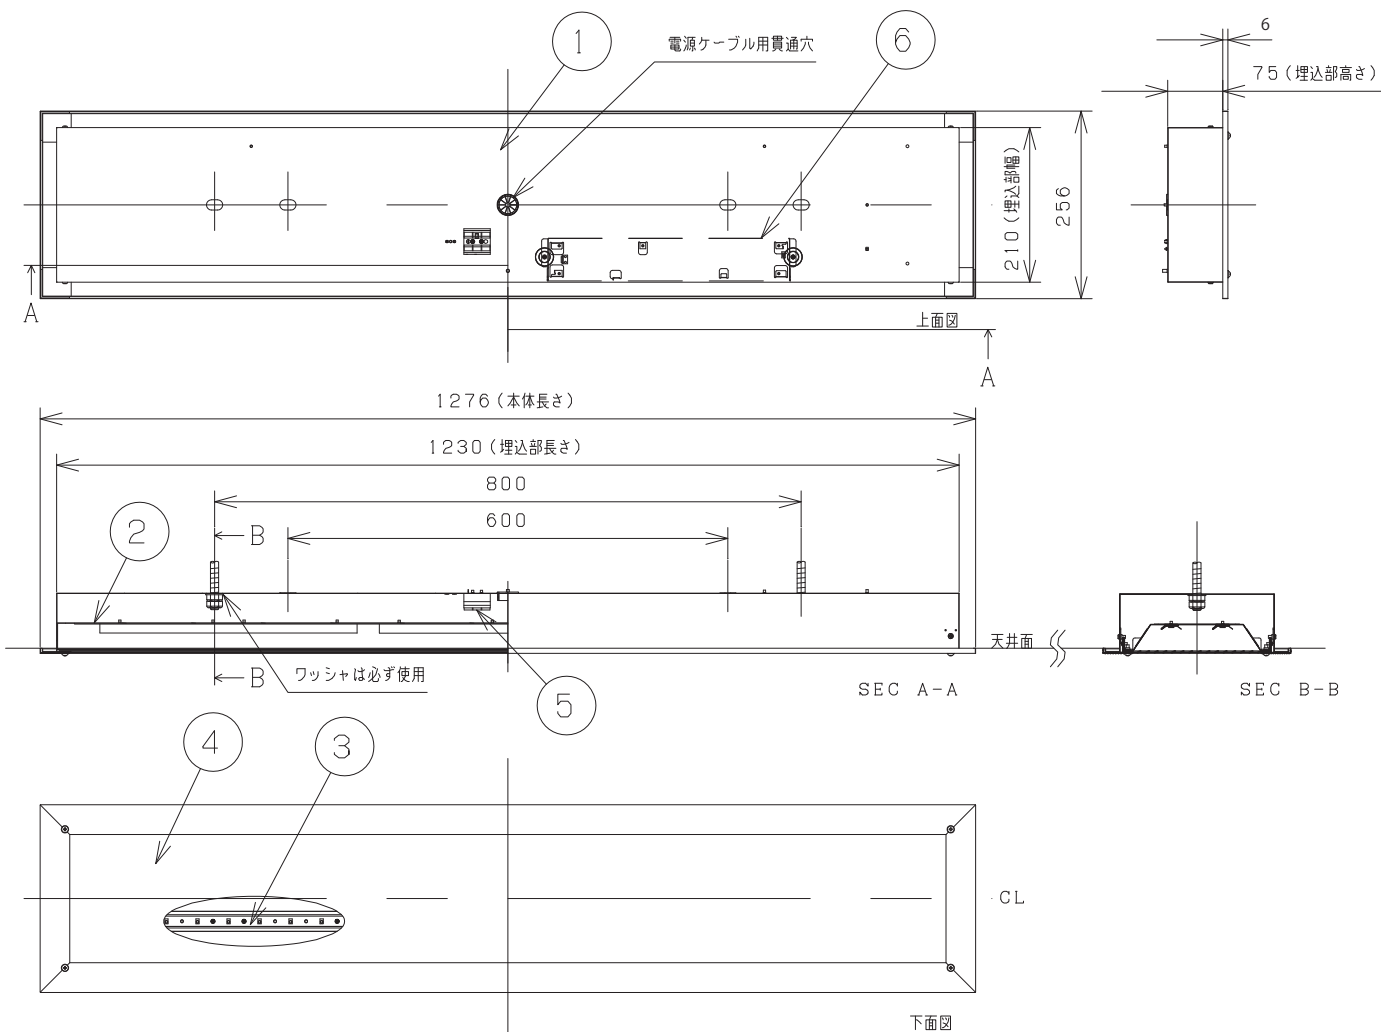

施工上の注意については、別途工事説明書及び取扱説明書をお読みください。

軽微な仕様は、予告なく変更する場合があります。

安全に関するご注意

- [一般屋内専用器具] 屋外や、水気、湿気のある場所では使用しないで下さい。絶縁不良による感電の原因となります。
- [天井埋込専用器具] 壁面への取付はしないでください。落下・火災の原因となります。

[使用上のご注意]

LED光源にはバラツキがあるため、同一形名商品でも商品ごとに発光色、明るさが異なる場合がありますが異常ではありません。
LED光源は経年変化により、同一形名商品でも商品ごとに発光色、明るさが異なる場合がありますが異常ではありません。
光学仕様についてはLEDの性能改善により変更の可能性があります。

- *1 設計目標値であり、保証する値ではありません。使用条件により変化致します。
- *2 初期光束に対して80%以上を保持する総点灯時間です。

取付ボルト	3/8, M10
埋込寸法	1235×220

項目	特性		
発光体	LEDモジュール		
器具光束 (lm)	4500		
色温度 (K)	5200		
Ra	Typ 70 *1		
固有消費エネルギー効率	70.3lm/W		
ビーム角	110°		
質量	6.0kg		
電源周波数 (Hz)	50/60		
定格入力電圧 (V)	100	200	242
定格消費電力 (W)	64	64	63
定格入力電流 (mA)	640	330	270
定格入力容量 (VA)	64	66	65
特記事項	・電源一体型 ・調光不可 ・設計寿命 40000h *1*2		

番号	部品名	員数	材質・材厚	備考	
7	ネジ (ハンシャパン固定用)	4	-	塗装処理	
6	デンゲンキバン	1	-		
5	タンシダイ	1	-		
4	パネル	1	PMMA T=2.0	乳白色	
3	LEDモジュール	6	-		
2	ハンシャパン	1	銅板 T=0.5	塗装処理	
1	本体	1	銅板 T=0.5	塗装処理	
製品名	ストレート型LED照明 (埋込型)	尺度	: non_scale	承認	
形番	DL-GB01NM	作成日	: 2015.4.14	詠田	
		図番	: DL-GB01NM-S-02		岡崎
				鎌田