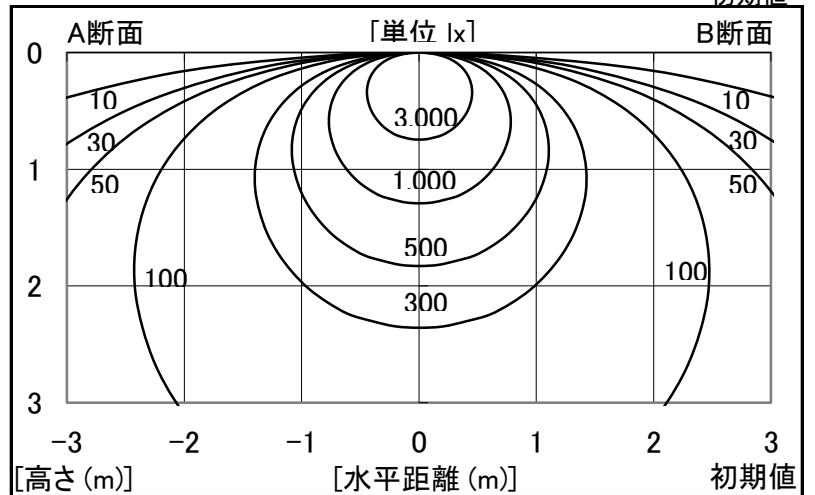

シャープ製LED照明器具 配光データシート 形名 DL-GA04NM

| | |
|------|----------|
| 器具光束 | 4,800 lm |
| 上方光束 | 0 lm |
| 下方光束 | 4,800 lm |
| 最大光度 | 1,670 cd |

| | |
|--------|---------------------|
| 光源 | LED |
| 形式 | DL-GA04NM |
| パネル | 乳白(アクリル) |
| 色温度 | 5,000K |
| 保守率 | 良:0.93 中:0.9 否:0.86 |
| 最大取付間隔 | a-a 1.3H b-b 1.5H |
| 備考 | |

| 角度 | 光度[cd/1,000lm] | | |
|-----|----------------|------|------|
| | A-A' | B-B' | C-C' |
| 0 | 348 | 348 | 348 |
| 10 | 341 | 342 | 341 |
| 20 | 325 | 327 | 326 |
| 30 | 294 | 298 | 296 |
| 40 | 254 | 261 | 258 |
| 50 | 208 | 215 | 211 |
| 60 | 154 | 160 | 157 |
| 70 | 93 | 98 | 96 |
| 80 | 33 | 35 | 34 |
| 90 | 0 | 0 | 0 |
| 100 | 0 | 0 | 0 |
| 110 | 0 | 0 | 0 |
| 120 | 0 | 0 | 0 |
| 130 | 0 | 0 | 0 |
| 140 | 0 | 0 | 0 |
| 150 | 0 | 0 | 0 |
| 160 | 0 | 0 | 0 |
| 170 | 0 | 0 | 0 |
| 180 | 0 | 0 | 0 |