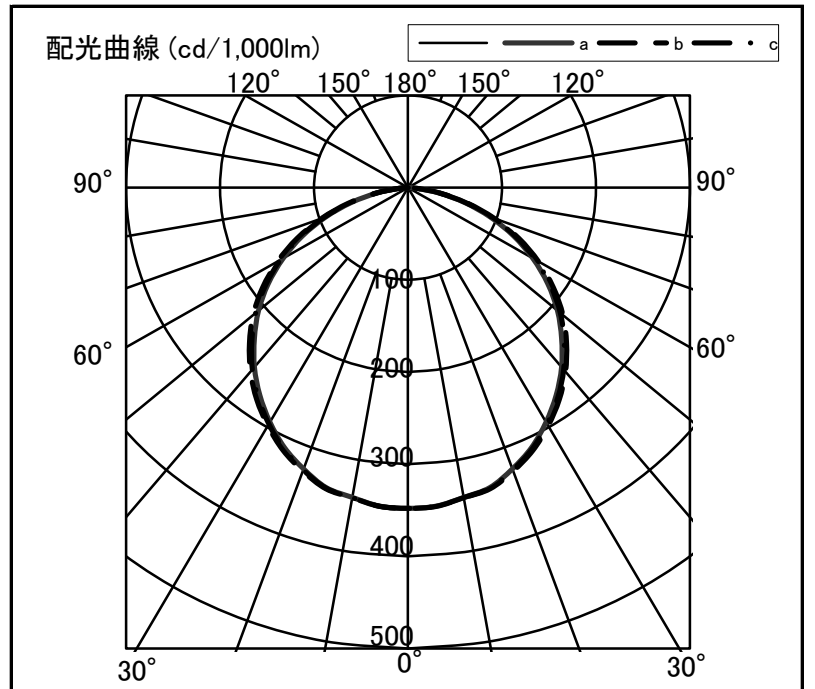

シャープ製LED照明器具 配光データシート 形名 DL-GA04NM

| | |
|------|----------|
| 器具光束 | 4,800 lm |
| 上方光束 | 0 lm |
| 下方光束 | 4,800 lm |
| 最大光度 | 1,670 cd |

| | |
|--------|---------------------|
| 光源 | LED |
| 形式 | DL-GA04NM |
| パネル | 乳白(アクリル) |
| 色温度 | 5,000K |
| 保守率 | 良:0.93 中:0.9 否:0.86 |
| 最大取付間隔 | a-a 1.3H b-b 1.5H |
| 備考 | |

| 角度 | 光度[cd/1,000lm] | | |
|-----|----------------|------|------|
| | A-A' | B-B' | C-C' |
| 0 | 348 | 348 | 348 |
| 10 | 341 | 342 | 341 |
| 20 | 325 | 327 | 326 |
| 30 | 294 | 298 | 296 |
| 40 | 254 | 261 | 258 |
| 50 | 208 | 215 | 211 |
| 60 | 154 | 160 | 157 |
| 70 | 93 | 98 | 96 |
| 80 | 33 | 35 | 34 |
| 90 | 0 | 0 | 0 |
| 100 | 0 | 0 | 0 |
| 110 | 0 | 0 | 0 |
| 120 | 0 | 0 | 0 |
| 130 | 0 | 0 | 0 |
| 140 | 0 | 0 | 0 |
| 150 | 0 | 0 | 0 |
| 160 | 0 | 0 | 0 |
| 170 | 0 | 0 | 0 |
| 180 | 0 | 0 | 0 |