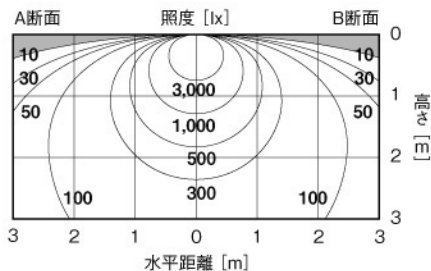

ストレート型 昼白色相当 天井埋込型

DL-GA03NM

希望小売価格 111,300円

(税抜価格 106,000円)

高効率タイプ/乳白パネル

器具光束	4,800 lm	
消費電力	61W ~ 60W	
固有エネルギー消費効率 ※1 (200V使用時)	80.0 lm/W	
色温度	5,000K	
平均演色評価数	Ra80	
ビーム角	115°	
調光	不可	
定格電圧	100V ~ 242V	
定格寿命	40,000時間 ※2	
質量	8.0kg	
材質	本体	鋼板 (塗装)
	反射板	鋼板 (塗装)
	パネル	アクリル

(単位: mm)

埋込穴: 1,235×300mm

● LED素子はバラツキがあるため、商品ごとに発光色、明るさが異なることがあります。

● 商品の価格には、工事費は含まれておりません。

※1 日本照明器具工業会JIL5006に規定される定格光束(器具光束)を定格消費電力にて除した値。

※2 寿命は、光束が80%まで低下するまでの時間です。製品の寿命を保証するものではありません。