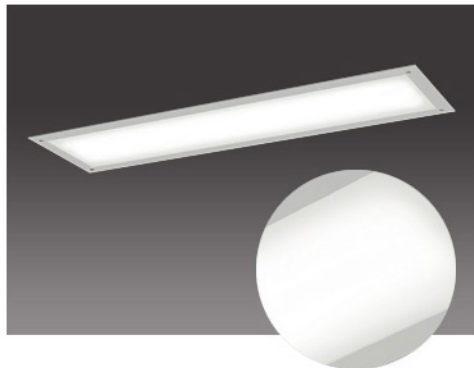

ストレート型 昼白色相当 天井埋込型

DL-GA03NM

希望小売価格 111,300円

(税抜価格 106,000円)

高効率タイプ/乳白パネル

器具光束	4,800 lm	
消費電力	61W ~ 60W	
固有エネルギー消費効率 ※1 (200V使用時)	80.0 lm/W	
色温度	5,000K	
平均演色評価数	Ra80	
ビーム角	115°	
調光	不可	
定格電圧	100V ~ 242V	
定格寿命	40,000時間 ※2	
質量	8.0kg	
材質	本体	鋼板 (塗装)
	反射板	鋼板 (塗装)
	パネル	アクリル

(単位: mm)

埋込穴: 1,235×300mm

● LED素子はバラツキがあるため、商品ごとに発光色、明るさが異なることがあります。

● 商品の価格には、工事費は含まれておりません。

※1 日本照明器具工業会JIL5006に規定される定格光束(器具光束)を定格消費電力にて除した値。

※2 寿命は、光束が80%まで低下するまでの時間です。製品の寿命を保証するものではありません。