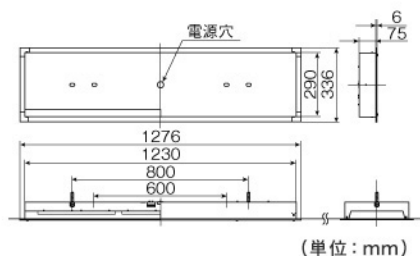

ストレート型 昼白色相当 天井埋込型

DL-GA03NM

希望小売価格 111,300円

(税抜価格 106,000円)

高効率タイプ/乳白パネル

器具光束	4,800 lm	
消費電力	61W ~ 60W	
固有エネルギー消費効率 ※1 (200V使用時)	80.0 lm/W	
色温度	5,000K	
平均演色評価数	Ra80	
ビーム角	115°	
調光	不可	
定格電圧	100V ~ 242V	
定格寿命	40,000時間 ※2	
質量	8.0kg	
材質	本体	鋼板 (塗装)
	反射板	鋼板 (塗装)
	パネル	アクリル

(単位: mm)

埋込穴: 1,235×300mm

● LED素子はバラツキがあるため、商品ごとに発光色、明るさが異なることがあります。

● 商品の価格には、工事費は含まれておりません。

※1 日本照明器具工業会JIL5006に規定される定格光束(器具光束)を定格消費電力にて除した値。

※2 寿命は、光束が80%まで低下するまでの時間です。製品の寿命を保証するものではありません。