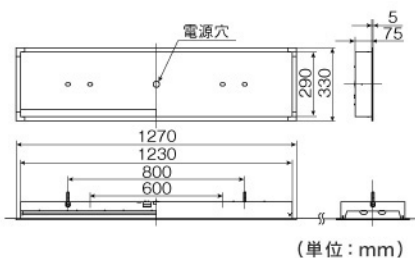

ストレート型 白色相当 天井埋込型

DL-GA01WK

希望小売価格 **84,000円**
(税抜価格 80,000円)

スタンダードタイプ/下面開放

器具光束	5,300 lm	
消費電力	66W ~ 65W	
固有エネルギー消費効率 ※1 (200V使用時)	81.5 lm/W	
色温度	4,000K	
平均演色評価数	Ra65	
ビーム角	125°	
調光	不可	
定格電圧	100V ~ 242V	
定格寿命	40,000時間 ※2	
質量	5.8kg	
材質	本体	鋼板 (塗装)
	反射板	鋼板 (塗装)
	パネル	ポリカーボネート

(単位: mm)

埋込穴: 1,235×300mm

● LED素子はバラツキがあるため、商品ごとに発光色、明るさが異なることがあります。

● 商品の価格には、工事費は含まれておりません。

※1 日本照明器具工業会JIL5006に規定される定格光束(器具光束)を定格消費電力にて除した値。

※2 寿命は、光束が80%まで低下するまでの時間です。製品の寿命を保証するものではありません。