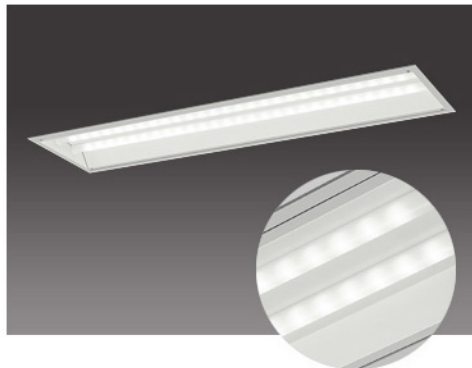

ストレート型 白色相当 天井埋込型

DL-GA01WK

希望小売価格 **84,000円**
(税抜価格 80,000円)

スタンダードタイプ/下面開放

器具光束	5,300 lm	
消費電力	66W ~ 65W	
固有エネルギー消費効率 ※1 (200V使用時)	81.5 lm/W	
色温度	4,000K	
平均演色評価数	Ra65	
ビーム角	125°	
調光	不可	
定格電圧	100V ~ 242V	
定格寿命	40,000時間 ※2	
質量	5.8kg	
材質	本体	鋼板 (塗装)
	反射板	鋼板 (塗装)
	パネル	ポリカーボネート

(単位: mm)

埋込穴: 1,235×300mm

● LED素子はバラツキがあるため、商品ごとに発光色、明るさが異なることがあります。

● 商品の価格には、工事費は含まれておりません。

※1 日本照明器具工業会JIL5006に規定される定格光束(器具光束)を定格消費電力にて除した値。

※2 寿命は、光束が80%まで低下するまでの時間です。製品の寿命を保証するものではありません。