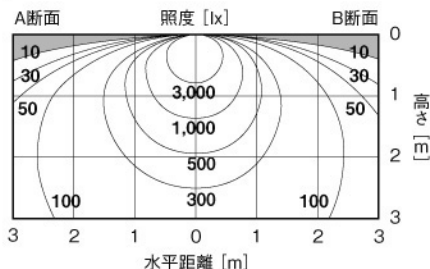

ストレート型 白色相当 天井埋込型

DL-GA01WK

希望小売価格 **84,000円**
(税抜価格 80,000円)

スタンダードタイプ/下面開放

器具光束	5,300 lm	
消費電力	66W ~ 65W	
固有エネルギー消費効率 ※1 (200V使用時)	81.5 lm/W	
色温度	4,000K	
平均演色評価数	Ra65	
ビーム角	125°	
調光	不可	
定格電圧	100V ~ 242V	
定格寿命	40,000時間 ※2	
質量	5.8kg	
材質	本体	鋼板 (塗装)
	反射板	鋼板 (塗装)
	パネル	ポリカーボネート

(単位: mm)

埋込穴: 1,235×300mm

● LED素子はバラツキがあるため、商品ごとに発光色、明るさが異なることがあります。

● 商品の価格には、工事費は含まれておりません。

※1 日本照明器具工業会JIL5006に規定される定格光束(器具光束)を定格消費電力にて除した値。

※2 寿命は、光束が80%まで低下するまでの時間です。製品の寿命を保証するものではありません。