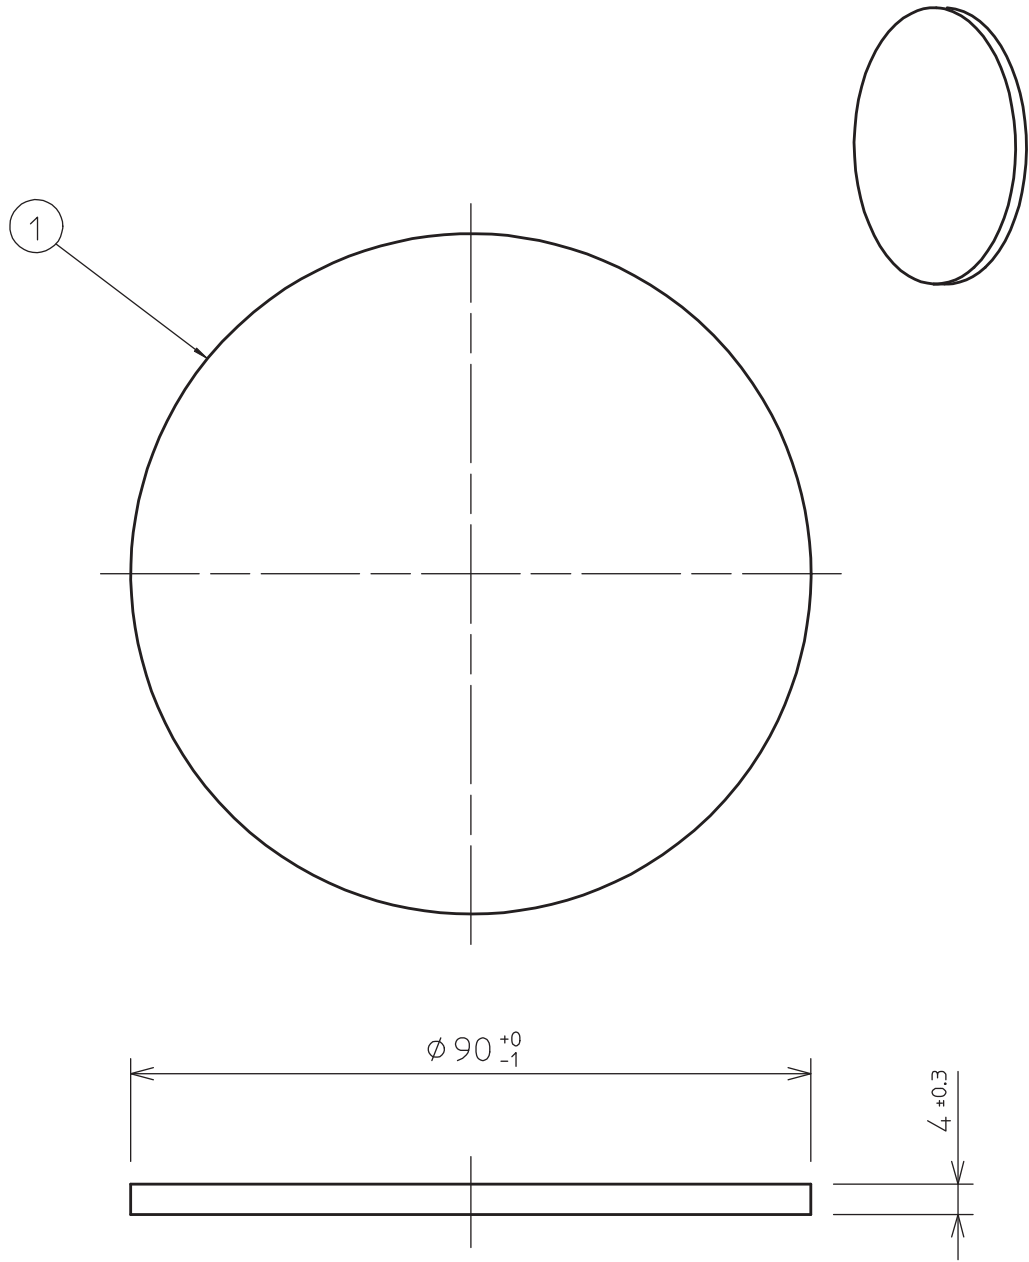

姿図

⚠ 安全に関するご注意
 ○ この器具は、単体では使用できません。
 仕様図または取扱説明書に従って、適正な組合せでご使用ください。
 落下・感電・火災の原因となります。

7				機能	_____	特記事項 適合機種 DL-SD15W,L DL-DD16W,L		
6			取付場所	_____				
5			電源接続	_____				
4			消費電力	— W 定格電圧 — V				
3			適合ランプ	/				
2			付・別売					
1	フラッドレンズ	強化ガラス	消し	図番	DL-YA029_S-01			
No.	部品名	材質	備考	器具重量	約 0.1 kg	森上	谷	山本誠