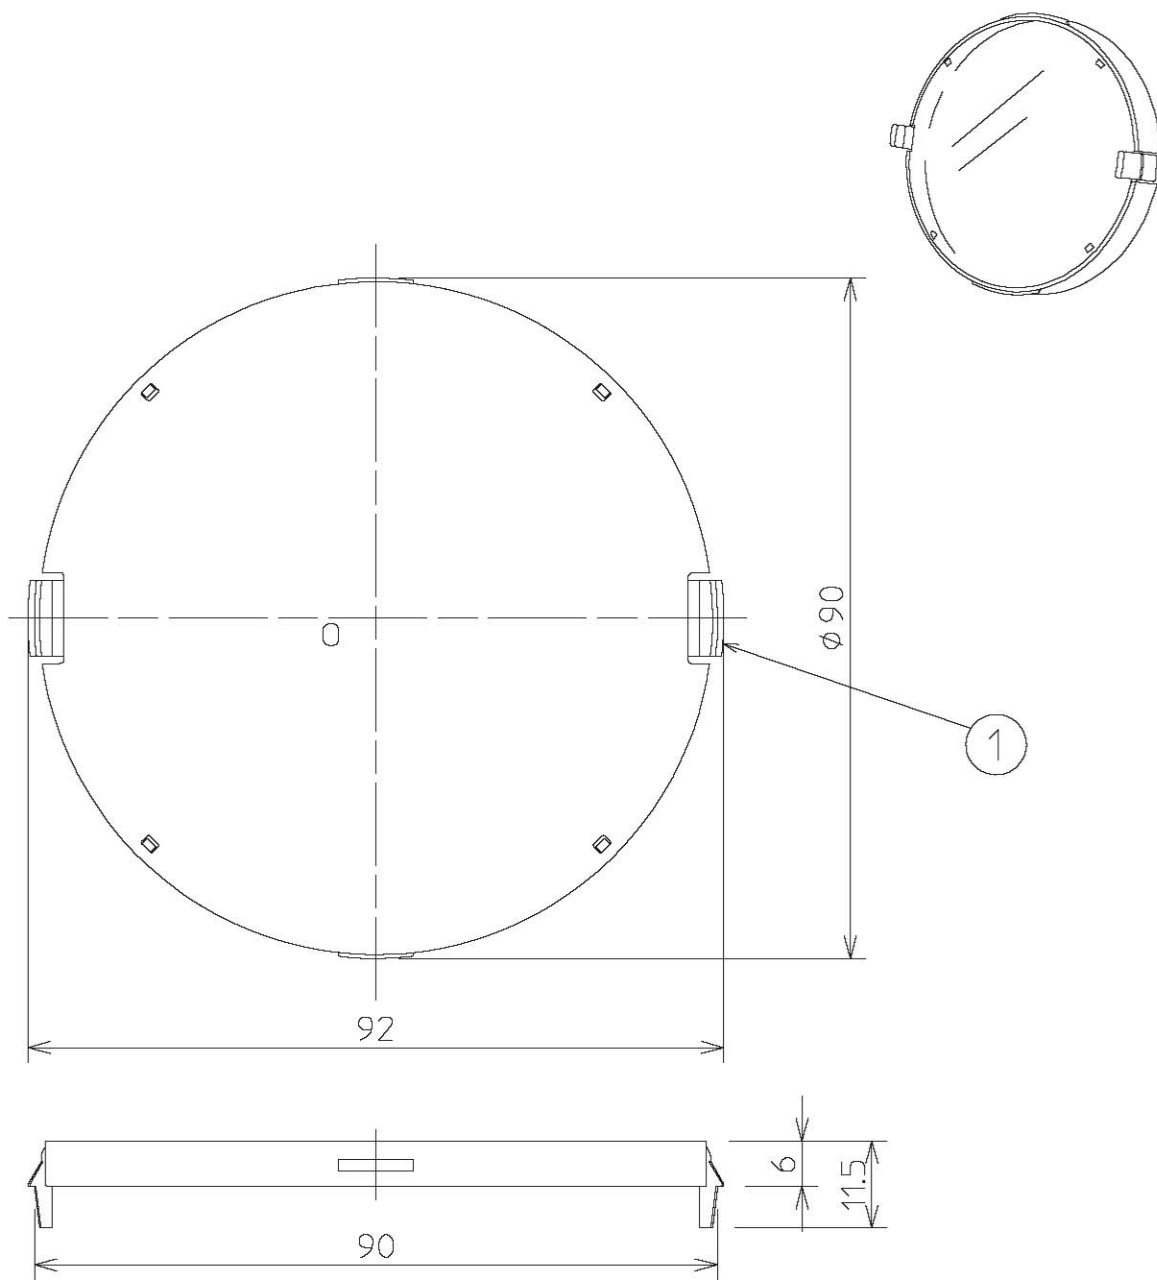

オプション

品番 DL-YA021

姿図

安全に関するご注意

○ 単体では使用できません。器具本体表示または、説明書に従って
適正な組合せてご使用ください。落下・感電・火災の原因になります。

7				機能	一般用	特記事項 適合機種 DL-SD05W,L DL-SD06W,L DL-DD06W,L DL-DD07W,L		
6			取付場所	-				
5			電源接続	-				
4			消費電力	- W 定格電圧 - V				
3			適合ランプ	-				
2			付・別売					
1	拡散パネル	ポリカーボネート	透明	図番	DL-YA021_S-02		承認	検印
No.	部品名	材質	備考	器具重量	約 0.01kg	詠田	清水	高茂

第三角法 (単位: mm)

シャープ株式会社