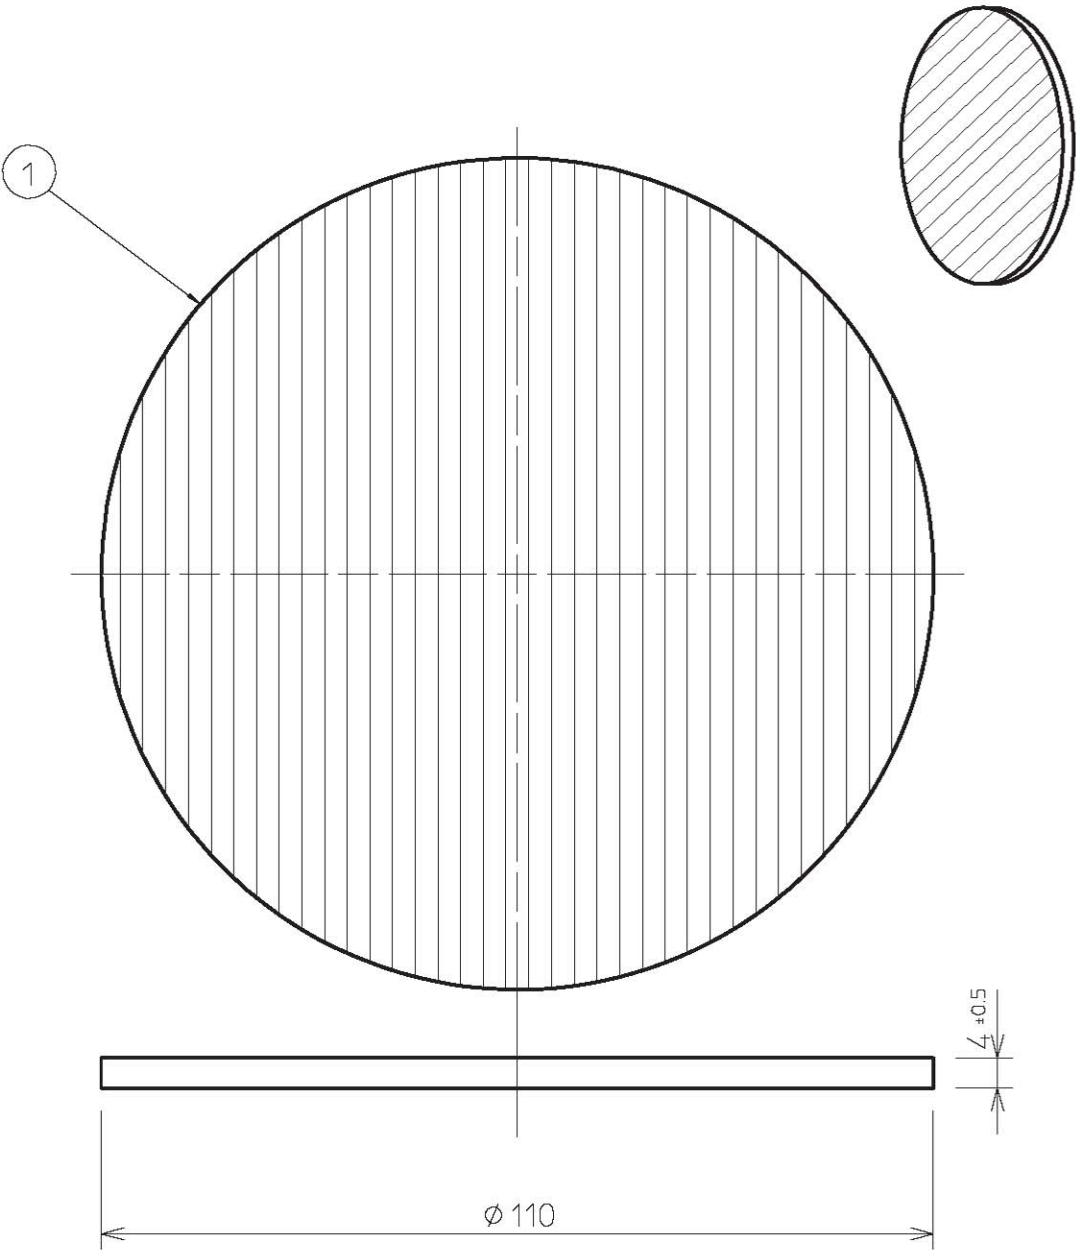

部品

品番 DL-YA018

姿図

⚠ 安全に関するご注意
 ○ この器具は、単体では使用できません。
 仕様図または取扱説明書に従って、適正な組合せでご使用ください。
 落下・感電・火災の原因となります。

7				機能	一般用	特記事項 適合機種 DL-SD03W,L DL-SD04W,L DL-DD04W,L DL-DD05W,L		
6				取付場所	-			
5				電源接続	-			
4				消費電力	- W 定格電圧 - V			
3				適合ランプ	-			
2				付・別売	-			
1	スプレッドレンズ	硬質ガラス	透明(リップ入り)	図番	DL-YA018_S-02			
No.	部品名	材質	備考	器具重量	約 0.1 kg	詠田	清水	高茂

第三角法 (単位: mm)

シャープ株式会社