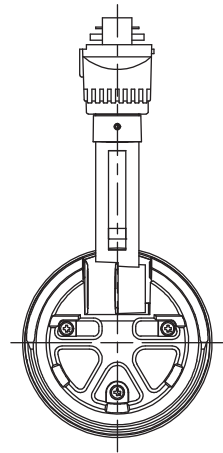

グリーン購入法適合

姿図

取付部

	省エネ出力	標準出力
定格光束	1000Lm	1120Lm
LED照明器具の固有エネルギー消費効率	80.0Lm/W	77.2Lm/W
LEDモジュール寿命	40000時間	

⚠ 安全に関するご注意

- この器具は、一般通常環境の屋内配線ダクト取付専用器具です。一般通常環境以外の所、傾斜天井、屋外、湿気が多い所、水気のかかる所、壁面、床面では使用しないでください。落下・感電・火災の原因になります。
- 電源電圧は、器具銘板に記載されている電圧 ±6%内でご使用下さい。感電・火災の原因になります。
- 単体では使用できません。器具本体表示または、説明書に従って適正な組み合わせでご使用ください。落下・感電・火災の原因になります。
- 被照射面までの距離は器具本体表示または説明書に従って0.2m以上離して施工してください。被照射物の変質・変色または火災の原因になります。

				機能	一般用	特記事項		
				取付場所	屋内 配線ダクト取付専用			1/2照度角 20° 首振角片側90° 回転角360° 制御レンズ付 調光器併用不可
				電源接続	配線ダクト用プラグ			
5				消費電力	12.5/14.5W	定格電圧	100V	
4	電源ケース	ポリカポネート	白塗装	電気容量	22VA(省エネ出力) / 25VA(標準出力)			スイッチ付 (標準-省エネ-消灯)
3	アーム	アルミダイカスト	白塗装	適合ランプ	LED12.5W(省エネ出力) LED14.5W(標準出力)			図番 DL-SD16H_S-01
2	灯具	アルミダイカスト	白塗装	付・別売	演色性 Ra83 温白色 (3500K)			
1	レンズ	ポリカポネート	透明					承認 検印 作成
No.	部品名	材質	備考	器具重量	約 0.9 kg			森上 谷 山本誠