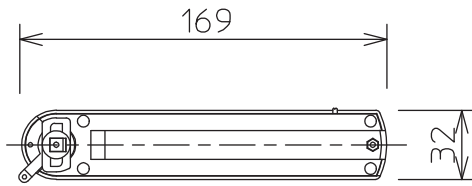

グリーン購入法適合

姿図

取付部

	省エネ出力	標準出力
定格光束	1000Lm	1120Lm
LED照明器具の固有エネルギー消費効率	80.0Lm/W	77.2Lm/W
LEDモジュール寿命	40000時間	

⚠ 安全に関するご注意

- この器具は、一般通常環境の屋内配線ダクト取付専用器具です。一般通常環境以外の所、傾斜天井、屋外、湿気が多い所、水気のかかる所、壁面、床面では使用しないでください。落下・感電・火災の原因になります。
- 電源電圧は、器具銘板に記載されている電圧 ±6%内でご使用下さい。感電・火災の原因になります。
- 単体では使用できません。器具本体表示または、説明書に従って適正な組み合わせでご使用ください。落下・感電・火災の原因になります。
- 被照射面までの距離は器具本体表示または説明書に従って0.2m以上離して施工してください。被照射物の変質・変色または火災の原因になります。

				機能	一般用	特記事項		
				取付場所	屋内 配線ダクト取付専用			1/2照度角 20° 首振角片側90° 回転角360° 制御レンズ付 調光器併用不可
				電源接続	配線ダクト用プラグ			
5				消費電力	12.5/14.5W	定格電圧	100V	
4	電源ケース	ポリカポネート	白塗装	電気容量	22VA(省エネ出力) / 25VA(標準出力)			スイッチ付 (標準-省エネ-消灯)
3	アーム	アルミダイカスト	白塗装	適合ランプ	LED12.5W(省エネ出力) LED14.5W(標準出力)			図番 DL-SD16H_S-01
2	灯具	アルミダイカスト	白塗装	付・別売	演色性 Ra83 温白色 (3500K)			
1	レンズ	ポリカポネート	透明					承認 検印 作成
No.	部品名	材質	備考	器具重量	約 0.9 kg			森上 谷 山本誠