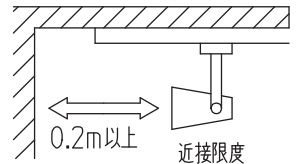

グリーン購入法適合

姿図

取付部

	省エネ出力	標準出力
定格光束	1000Lm	1120Lm
LED照明器具の固有エネルギー消費効率	80.0Lm/W	77.2Lm/W
LEDモジュール寿命	40000時間	

⚠ 安全に関するご注意

- この器具は、一般通常環境の屋内配線ダクト取付専用器具です。一般通常環境以外の所、傾斜天井、屋外、湿気が多い所、水気のかかる所、壁面、床面では使用しないでください。落下・感電・火災の原因になります。
- 電源電圧は、器具銘板に記載されている電圧 ±6%内でご使用下さい。感電・火災の原因になります。
- 単体では使用できません。器具本体表示または、説明書に従って適正な組み合わせでご使用ください。落下・感電・火災の原因になります。
- 被照射面までの距離は器具本体表示または説明書に従って0.2m以上離して施工してください。被照射物の変質・変色または火災の原因になります。

				機能	一般用	特記事項		
				取付場所	屋内 配線ダクト取付専用			1/2照度角 20° 首振角片側90° 回転角360° 制御レンズ付 調光器併用不可
				電源接続	配線ダクト用プラグ			
5				消費電力	12.5/14.5W	定格電圧	100V	
4	電源ケース	ポリカポネート	白塗装	電気容量	22VA(省エネ出力) / 25VA(標準出力)			スイッチ付 (標準-省エネ-消灯)
3	アーム	アルミダイカスト	白塗装	適合ランプ	LED12.5W(省エネ出力) LED14.5W(標準出力)			図番 DL-SD16H_S-01
2	灯具	アルミダイカスト	白塗装	付・別売	演色性 Ra83 温白色 (3500K)			
1	レンズ	ポリカポネート	透明					承認 検印 作成
No.	部品名	材質	備考	器具重量	約 0.9 kg			森上 谷 山本誠