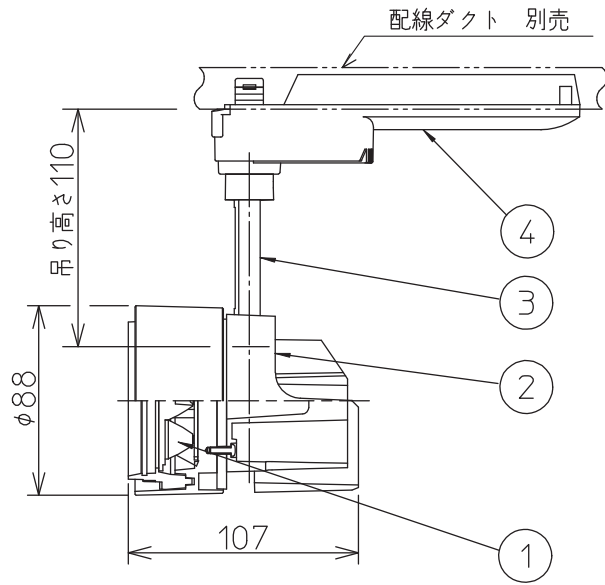

グリーン購入法適合

姿図

取付部

	省エネ出力	標準出力
定格光束	1000Lm	1120Lm
LED照明器具の固有エネルギー消費効率	80.0Lm/W	77.2Lm/W
LEDモジュール寿命	40000時間	

⚠ 安全に関するご注意

- この器具は、一般通常環境の屋内配線ダクト取付専用器具です。一般通常環境以外の所、傾斜天井、屋外、湿気が多い所、水気のかかる所、壁面、床面では使用しないでください。落下・感電・火災の原因になります。
- 電源電圧は、器具銘板に記載されている電圧 ±6%内でご使用下さい。感電・火災の原因になります。
- 単体では使用できません。器具本体表示または、説明書に従って適正な組み合わせでご使用ください。落下・感電・火災の原因になります。
- 被照射面までの距離は器具本体表示または説明書に従って0.2m以上離して施工してください。被照射物の変質・変色または火災の原因になります。

				機能	一般用	特記事項		
				取付場所	屋内 配線ダクト取付専用			1/2照度角 20° 首振角片側90° 回転角360° 制御レンズ付 調光器併用不可
				電源接続	配線ダクト用プラグ			
5				消費電力	12.5/14.5W	定格電圧	100V	
4	電源ケース	ポリカポネート	白塗装	電気容量	22VA(省エネ出力) / 25VA(標準出力)			スイッチ付 (標準-省エネ-消灯)
3	アーム	アルミダイカスト	白塗装	適合ランプ	LED12.5W(省エネ出力) LED14.5W(標準出力)			図番 DL-SD16H_S-01
2	灯具	アルミダイカスト	白塗装	付・別売	演色性 Ra83 温白色 (3500K)			
1	レンズ	ポリカポネート	透明					承認 検印 作成
No.	部品名	材質	備考	器具重量	約 0.9 kg			森上 谷 山本誠