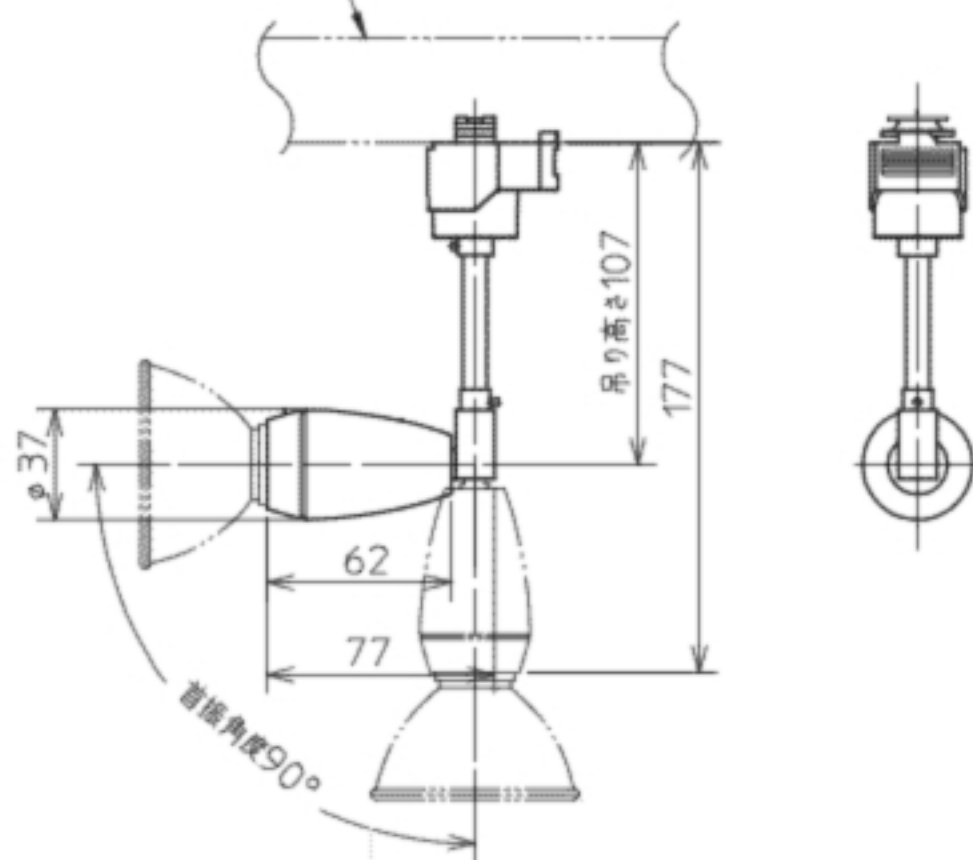

0.2kg

定格電圧

100V

取付部

配線ダクト 別売

- LED素子はバラツキがあるため、商品ごとに発光色、明るさが異なることがあります。
- 商品の価格には、工事費は含まれておりません。