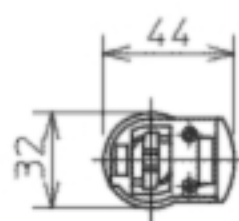

スポットライト (E11用) ブラック

DL-SD11XB

希望小売価格 7,245円

(税抜価格 6,900円)

[ランプ別売]

適合ランプ

シャープLED電球 ハロゲン電球タイプ7.3W 口金E11

質量

0.2kg

定格電圧

100V

取付部

配線ダクト 別売

- LED素子はバラツキがあるため、商品ごとに発光色、明るさが異なることがあります。
- 商品の価格には、工事費は含まれておりません。