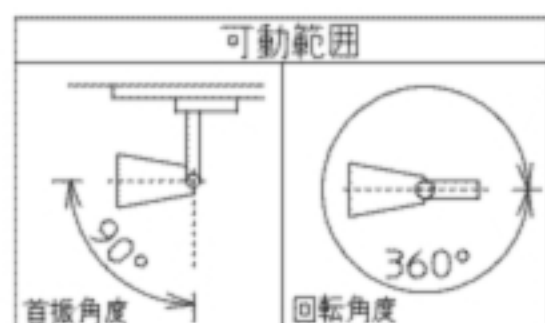

取付部

配線ダクト 別売