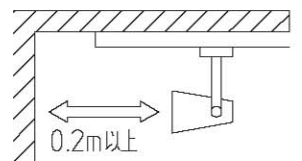

定格光束	990Lm
LED照明器具の固有エネルギー消費効率	62Lm/W

⚠ 安全に関するご注意

- この器具は、一般通常環境の屋内配線ダクト取付専用器具です。一般通常環境以外の所、傾斜天井、屋外、湿気の多い所、水気のかかる所、壁面、床面では使用しないでください。落下・感電・火災の原因になります。
- 電源電圧は、器具銘板に記載されている電圧 ±6%内でご使用下さい。また、電源周波数は器具銘板に従って正しく使用してください。感電・火災の原因になります。
- 単体では使用できません。器具本体表示または、説明書に従って適正な組み合わせでご使用ください。落下・感電・火災の原因になります。
- 被照射面までの距離は器具本体表示または説明書に従って0.2m以上離して施工してください。被照射物の変質・変色または火災の原因になります。

				機能	一般用		特記事項 1/2照度角 11° ビーム角 12° ※調光器併用不可 LEDモジュール寿命 40000時間 電気容量29VA
				取付場所	屋内 配線ダクト取付専用		
				電源接続	配線ダクト用プラグ		
4	レンズ	アクリル	透明	消費電力	16 W	定格電圧 100 V	
3	アーム	アルミダイカスト	白塗装	適合ランプ	LED16W 演色性Ra83 電球色(2700K)		
2	灯具	アルミダイカスト	白塗装	付・別売			
1	電源ケース	アルミ型材	白塗装	図番	DL-SD07L_S-02		
No.	部品名	材質	備考	器具重量	約 1.2 kg		承認 詠田 検印 清水 作成 高茂