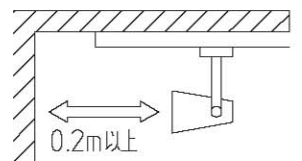

定格光束	1100Lm
LED照明器具の固有エネルギー消費効率	69Lm/W

⚠ 安全に関するご注意

- この器具は、一般通常環境の屋内配線ダクト取付専用器具です。一般通常環境以外の所、傾斜天井、屋外、湿気の多い所、水気のかかる所、壁面、床面では使用しないでください。落下・感電・火災の原因になります。
- 電源電圧は、器具銘板に記載されている電圧 ±6%内でご使用下さい。また、電源周波数は器具銘板に従って正しく使用してください。感電・火災の原因になります。
- 単体では使用できません。器具本体表示または、説明書に従って適正な組み合わせでご使用ください。落下・感電・火災の原因になります。
- 被照射面までの距離は器具本体表示または説明書に従って0.2m以上離して施工してください。被照射物の変質・変色または火災の原因になります。

				機能	一般用		特記事項 1/2照度角 11° ビーム角 12° ※調光器併用不可 LEDモジュール寿命 40000時間 電気容量29VA
				取付場所	屋内 配線ダクト取付専用		
				電源接続	配線ダクト用プラグ		
4	レンズ	アクリル	透明	消費電力	16 W	定格電圧 100 V	
3	アーム	アルミダイカスト	白塗装	適合ランプ	LED16W 演色性Ra83 温白色(3500K)		
2	灯具	アルミダイカスト	白塗装	付・別売			
1	電源ケース	アルミ型材	白塗装	図番	DL-SD07H_S-02		
No.	部品名	材質	備考	器具重量	約 1.2 kg		承認 検印 作成 詠田 清水 高茂