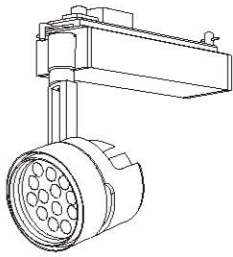

姿図

品番	DL-SD06W
光源	LED 4000K 26W
定格光束	1700 lm
1/2照度角	30°
ビーム角	36°

器具効率	100.0 %
上方光束	0.0 %
下方光束	100.0 %
器具間隔 最大限 (取付高さH)	A 0.54 H
	B 0.61 H
保守率	良 0.63
	中 0.60
	否 0.53

反射率 (%)	天井	80			70			50			30			0
	壁	50	30	10	50	30	10	50	30	10	50	30	10	0
	床	20			20			20			20			0
室指数	照 明 率 (× 0.01)													
0.6	79	75	71	79	74	71	78	74	71	77	73	71	69	
0.8	85	80	77	85	80	77	83	79	76	82	79	76	74	
1	91	86	83	90	86	83	89	85	82	87	84	81	79	
1.25	96	91	88	95	91	87	93	89	86	91	88	85	83	
1.5	99	95	92	98	94	91	96	92	90	93	91	89	86	
2	104	101	98	103	100	97	100	98	95	98	96	94	91	
2.5	108	105	103	106	104	101	103	101	99	100	99	97	94	
3	111	108	106	109	107	105	105	104	102	102	101	100	96	
4	113	111	110	111	109	108	107	106	105	104	103	102	98	
5	115	113	112	113	111	110	109	108	107	105	104	104	99	