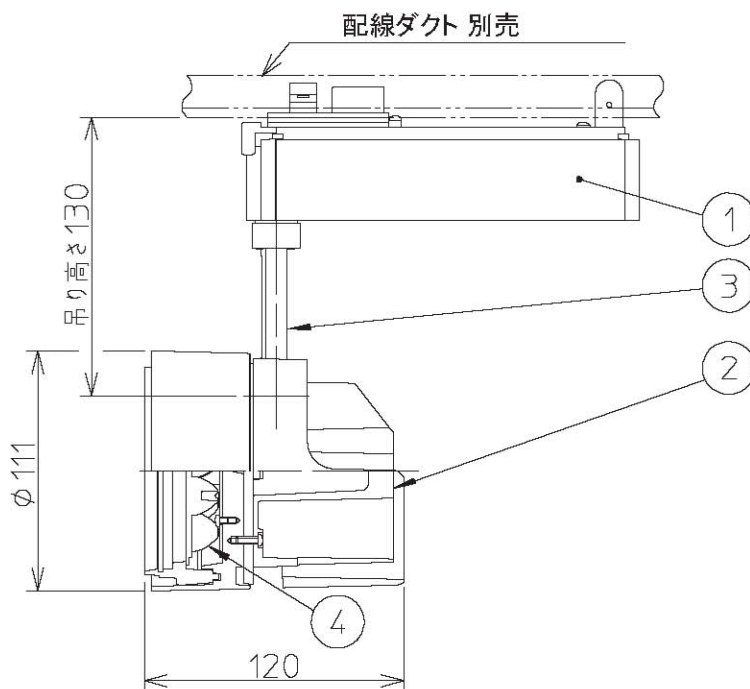

姿図

取付部

定格光束	1770Lm
LED照明器具の固有エネルギー消費効率	68Lm/W

⚠ 安全に関するご注意

- この器具は、一般通常環境の屋内配線ダクト取付専用器具です。一般通常環境以外の所、傾斜天井、屋外、湿気の高い所、水気のかかる所、壁面、床面では使用しないでください。落下・感電・火災の原因になります。
- 電源電圧は、器具銘板に記載されている電圧 ±6% 内でご使用下さい。また、電源周波数は器具銘板に従って正しく使用してください。感電・火災の原因になります。
- 単体では使用できません。器具本体表示または、説明書に従って適正な組み合わせでご使用ください。落下・感電・火災の原因になります。
- 被照射面までの距離は器具本体表示または説明書に従って0.2m以上離して施工してください。被照射物の変質・変色または火災の原因になります。

No.	部品名	材質	備考	機能	一般用	特記事項
				取付場所	屋内 配線ダクト取付専用	1/2照度角 11° ビーム角 12° ※調光器併用不可 LEDモジュール寿命 40000時間 電気容量27VA
				電源接続	配線ダクト用プラグ	
4	レンズ	アクリル	透明	消費電力	26 W 定格電圧 100 V	
3	アーム	アルミダイカスト	白塗装	適合ランプ	LED26W 演色性Ra83 電球色(3000K)	
2	灯具	アルミダイカスト	白塗装	付・別売		
1	インバータケース	アルミ型材	白塗装	図番	DL-SD05L_S-02	承認 検印 作成
				器具重量	約 1.7 kg	詠田 清水 高茂