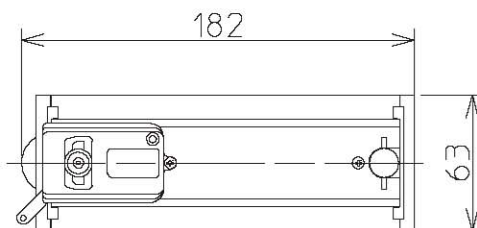

姿図

取付部

定格光束	1770Lm
LED照明器具の固有エネルギー消費効率	68Lm/W

⚠ 安全に関するご注意

- この器具は、一般通常環境の屋内配線ダクト取付専用器具です。一般通常環境以外の所、傾斜天井、屋外、湿気の高い所、水気のかかる所、壁面、床面では使用しないでください。落下・感電・火災の原因になります。
- 電源電圧は、器具銘板に記載されている電圧 ±6% 内でご使用下さい。また、電源周波数は器具銘板に従って正しく使用してください。感電・火災の原因になります。
- 単体では使用できません。器具本体表示または、説明書に従って適正な組み合わせでご使用ください。落下・感電・火災の原因になります。
- 被照射面までの距離は器具本体表示または説明書に従って0.2m以上離して施工してください。被照射物の変質・変色または火災の原因になります。

No.	部品名	材質	備考	機能	一般用	特記事項
				取付場所	屋内 配線ダクト取付専用	1/2照度角 11° ビーム角 12° ※調光器併用不可 LEDモジュール寿命 40000時間 電気容量27VA
				電源接続	配線ダクト用プラグ	
4	レンズ	アクリル	透明	消費電力	26 W 定格電圧 100 V	
3	アーム	アルミダイカスト	白塗装	適合ランプ	LED26W 演色性Ra83 電球色(3000K)	
2	灯具	アルミダイカスト	白塗装	付・別売		
1	インバータケース	アルミ型材	白塗装	図番	DL-SD05L_S-02	承認 検印 作成
				器具重量	約 1.7 kg	詠田 清水 高茂