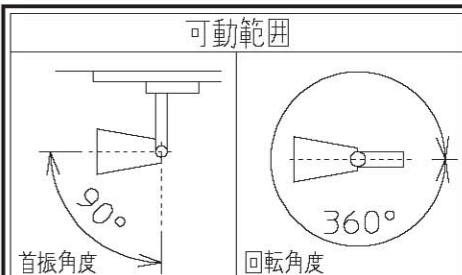

姿図

取付部

定格光束	1770Lm
LED照明器具の固有エネルギー消費効率	68Lm/W

⚠ 安全に関するご注意

- この器具は、一般通常環境の屋内配線ダクト取付専用器具です。一般通常環境以外の所、傾斜天井、屋外、湿気の高い所、水気のかかる所、壁面、床面では使用しないでください。落下・感電・火災の原因になります。
- 電源電圧は、器具銘板に記載されている電圧 ±6% 内でご使用下さい。また、電源周波数は器具銘板に従って正しく使用してください。感電・火災の原因になります。
- 単体では使用できません。器具本体表示または、説明書に従って適正な組み合わせでご使用ください。落下・感電・火災の原因になります。
- 被照射面までの距離は器具本体表示または説明書に従って0.2m以上離して施工してください。被照射物の変質・変色または火災の原因になります。

No.	部品名	材質	備考	機能	一般用	特記事項
				取付場所	屋内 配線ダクト取付専用	1/2照度角 11° ビーム角 12° ※調光器併用不可 LEDモジュール寿命 40000時間 電気容量27VA
				電源接続	配線ダクト用プラグ	
4	レンズ	アクリル	透明	消費電力	26 W 定格電圧 100 V	
3	アーム	アルミダイカスト	白塗装	適合ランプ	LED26W 演色性Ra83 電球色(3000K)	
2	灯具	アルミダイカスト	白塗装	付・別売		
1	インバータケース	アルミ型材	白塗装	図番	DL-SD05L_S-02	承認 検印 作成
				器具重量	約 1.7 kg	詠田 清水 高茂