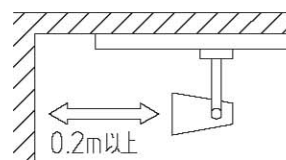

姿図

取付部

定格光束	1770Lm
LED照明器具の固有エネルギー消費効率	68Lm/W

⚠ 安全に関するご注意

- この器具は、一般通常環境の屋内配線ダクト取付専用器具です。一般通常環境以外の所、傾斜天井、屋外、湿気の高い所、水気のかかる所、壁面、床面では使用しないでください。落下・感電・火災の原因になります。
- 電源電圧は、器具銘板に記載されている電圧 ±6% 内でご使用下さい。また、電源周波数は器具銘板に従って正しく使用してください。感電・火災の原因になります。
- 単体では使用できません。器具本体表示または、説明書に従って適正な組み合わせでご使用ください。落下・感電・火災の原因になります。
- 被照射面までの距離は器具本体表示または説明書に従って0.2m以上離して施工してください。被照射物の変質・変色または火災の原因になります。

No.	部品名	材質	備考	機能	一般用	特記事項
				取付場所	屋内 配線ダクト取付専用	1/2照度角 11° ビーム角 12° ※調光器併用不可 LEDモジュール寿命 40000時間 電気容量27VA
				電源接続	配線ダクト用プラグ	
4	レンズ	アクリル	透明	消費電力	26 W 定格電圧 100 V	
3	アーム	アルミダイカスト	白塗装	適合ランプ	LED26W 演色性Ra83 電球色(3000K)	
2	灯具	アルミダイカスト	白塗装	付・別売		
1	インバータケース	アルミ型材	白塗装	図番	DL-SD05L_S-02	承認 検印 作成
				器具重量	約 1.7 kg	詠田 清水 高茂