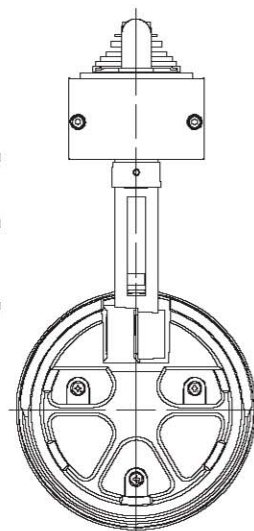

姿図

取付部

定格光束	1770Lm
LED照明器具の固有エネルギー消費効率	68Lm/W

⚠ 安全に関するご注意

- この器具は、一般通常環境の屋内配線ダクト取付専用器具です。一般通常環境以外の所、傾斜天井、屋外、湿気の高い所、水気のかかる所、壁面、床面では使用しないでください。落下・感電・火災の原因になります。
- 電源電圧は、器具銘板に記載されている電圧 ±6% 内でご使用下さい。また、電源周波数は器具銘板に従って正しく使用してください。感電・火災の原因になります。
- 単体では使用できません。器具本体表示または、説明書に従って適正な組み合わせでご使用ください。落下・感電・火災の原因になります。
- 被照射面までの距離は器具本体表示または説明書に従って0.2m以上離して施工してください。被照射物の変質・変色または火災の原因になります。

No.	部品名	材質	備考	機能	一般用	特記事項
				取付場所	屋内 配線ダクト取付専用	1/2照度角 11° ビーム角 12° ※調光器併用不可 LEDモジュール寿命 40000時間 電気容量27VA
				電源接続	配線ダクト用プラグ	
4	レンズ	アクリル	透明	消費電力	26 W 定格電圧 100 V	
3	アーム	アルミダイカスト	白塗装	適合ランプ	LED26W 演色性Ra83 電球色(3000K)	
2	灯具	アルミダイカスト	白塗装	付・別売		
1	インバータケース	アルミ型材	白塗装	図番	DL-SD05L_S-02	承認 検印 作成
				器具重量	約 1.7 kg	詠田 清水 高茂