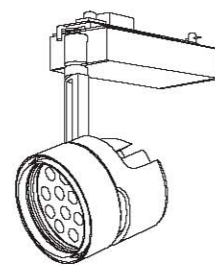

姿図

取付部

定格光束	1770Lm
LED照明器具の固有エネルギー消費効率	68Lm/W

⚠ 安全に関するご注意

- この器具は、一般通常環境の屋内配線ダクト取付専用器具です。一般通常環境以外の所、傾斜天井、屋外、湿気の高い所、水気のかかる所、壁面、床面では使用しないでください。落下・感電・火災の原因になります。
- 電源電圧は、器具銘板に記載されている電圧 ±6% 内でご使用下さい。また、電源周波数は器具銘板に従って正しく使用してください。感電・火災の原因になります。
- 単体では使用できません。器具本体表示または、説明書に従って適正な組み合わせでご使用ください。落下・感電・火災の原因になります。
- 被照射面までの距離は器具本体表示または説明書に従って0.2m以上離して施工してください。被照射物の変質・変色または火災の原因になります。

No.	部品名	材質	備考	機能	一般用	特記事項
				取付場所	屋内 配線ダクト取付専用	1/2照度角 11° ビーム角 12° ※調光器併用不可 LEDモジュール寿命 40000時間 電気容量27VA
				電源接続	配線ダクト用プラグ	
4	レンズ	アクリル	透明	消費電力	26 W 定格電圧 100 V	
3	アーム	アルミダイカスト	白塗装	適合ランプ	LED26W 演色性Ra83 電球色(3000K)	
2	灯具	アルミダイカスト	白塗装	付・別売		
1	インバータケース	アルミ型材	白塗装	図番	DL-SD05L_S-02	承認 検印 作成
				器具重量	約 1.7 kg	詠田 清水 高茂