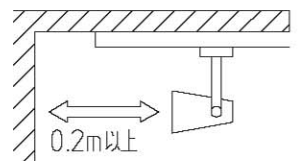

定格光束	3370Lm
LED照明器具の固有エネルギー消費効率	67Lm/W

⚠ 安全に関するご注意

- この器具は、一般通常環境の屋内配線ダクト取付専用器具です。一般通常環境以外の所、傾斜天井、屋外、湿気の多い所、水気のかかる所、壁面、床面では使用しないでください。落下・感電・火災の原因になります。
- 電源電圧は、器具銘板に記載されている電圧 ±6%内でご使用下さい。また、電源周波数は器具銘板に従って正しく使用してください。感電・火災の原因になります。
- 単体では使用できません。器具本体表示または、説明書に従って適正な組み合わせでご使用ください。落下・感電・火災の原因になります。
- 被照射面までの距離は器具本体表示または説明書に従って0.2m以上離して施工してください。被照射物の変質・変色または火災の原因になります。

				機能	一般用		特記事項 1/2照度角 25° ビーム角 26° ※調光器併用不可 LEDモジュール寿命 40000時間 電気容量51VA
				取付場所	屋内 配線ダクト取付専用		
				電源接続	配線ダクト用プラグ		
4	レンズ	アクリル	透明	消費電力	50 W	定格電圧 100 V	
3	アーム	アルミダイカスト	白塗装	適合ランプ	LED50W 演色性Ra83 電球色(3000K)		
2	灯具	アルミダイカスト	白塗装	付・別売			
1	インバータケース	アルミ型材	白塗装	図番	DL-SD04L_S-02		
No.	部品名	材質	備考	器具重量	約 2.2 kg		承認 検印 作成 詠田 清水 高茂