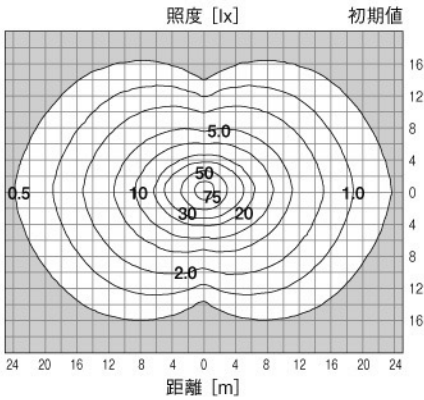

DL-E240N-S

シルバー系

希望小売価格 1,102,500円

(税抜価格 1,050,000円)

耐重塩害仕様も承ります。

希望小売価格 1,260,000円

(税抜価格 1,200,000円)

[受注生産]

照明部	光源	高輝度LED
	器具光束	約9,500 lm
	点灯制御	点灯後5時間フル点灯+消灯まで40%の省エネ点灯
本体	材質	アルミニウム合金
	表面処理	アルマイト処理・クリア塗装
	最大高さ	地上約4.68m※1
	質量	約58kg
消費電力		184W
動作温度範囲		-15°C~40°C
耐風速(設計風速)		60m/s(JIL1003:2002準拠)
設置方法		ベースプレート方式