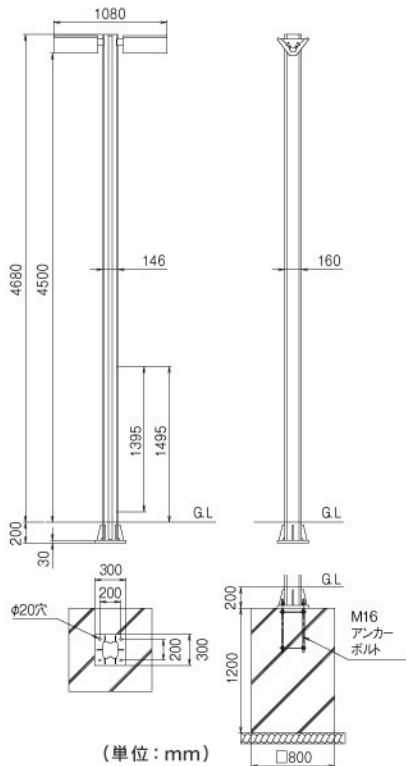

DL-E240N-S

シルバー系

希望小売価格 1,102,500円

(税抜価格 1,050,000円)

耐重塩害仕様も承ります。

希望小売価格 1,260,000円

(税抜価格 1,200,000円)

[受注生産]

照明部	光源	高輝度LED
	器具光束	約9,500 lm
	点灯制御	点灯後5時間フル点灯+消灯まで40%の省エネ点灯
本体	材質	アルミニウム合金
	表面処理	アルマイト処理・クリア塗装
	最大高さ	地上約4.68m※1
	質量	約58kg
消費電力		184W
動作温度範囲		-15°C~40°C
耐風速(設計風速)		60m/s(JIL1003:2002準拠)
設置方法		ベースプレート方式

● LED素子はバラツキがあるため、商品ごとに発光色、明るさが異なることがあります。

● 商品の価格には、工事費は含まれておりません。

※1 GLまで埋設時。(GLより下、ベースプレートまで200mm)