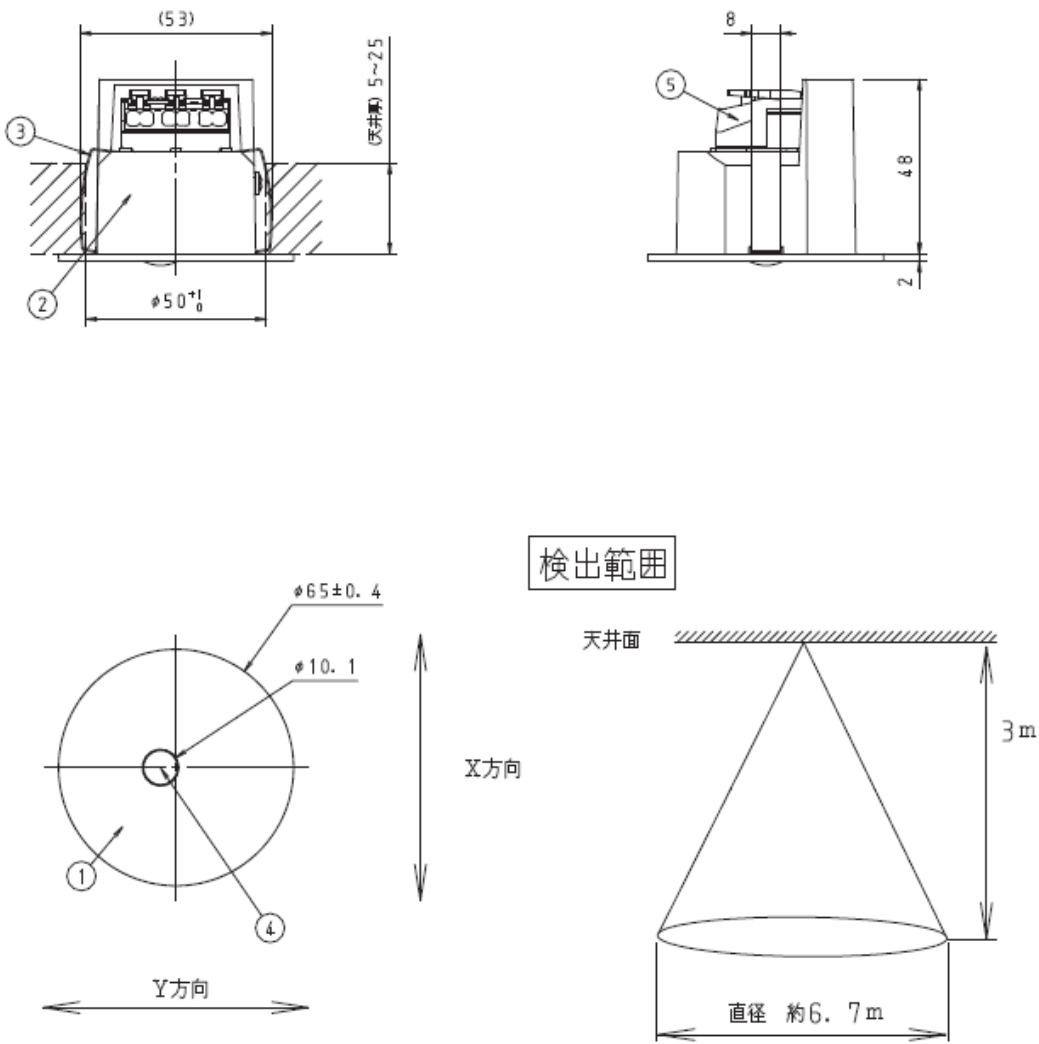

天井埋込センサ器具(人感センサ)

# DL-YS005

希望小売価格 10,000円(税抜)

埋込穴  
φ50mm

適合調光器	DL-Y010R
本体	樹脂、ホワイト
サイズ	φ 65mm、高50mm
埋込穴	φ 50mm
質量	約40g
定格電圧	DC12V
定格消費電力	0.04W
検知範囲	φ 約6.7M @高さ3M
信号接続距離	30M以下@CPEV(φ 0.9~1.2) 80M以下@3芯シールドケーブル(φ 1.2)
天井材の厚さ	ボード: 5~25mm
備考	断熱施工不可、バネ取付方式 本機器の使用には、別途適合調光器(DL-Y010R)が必要です。

構成図